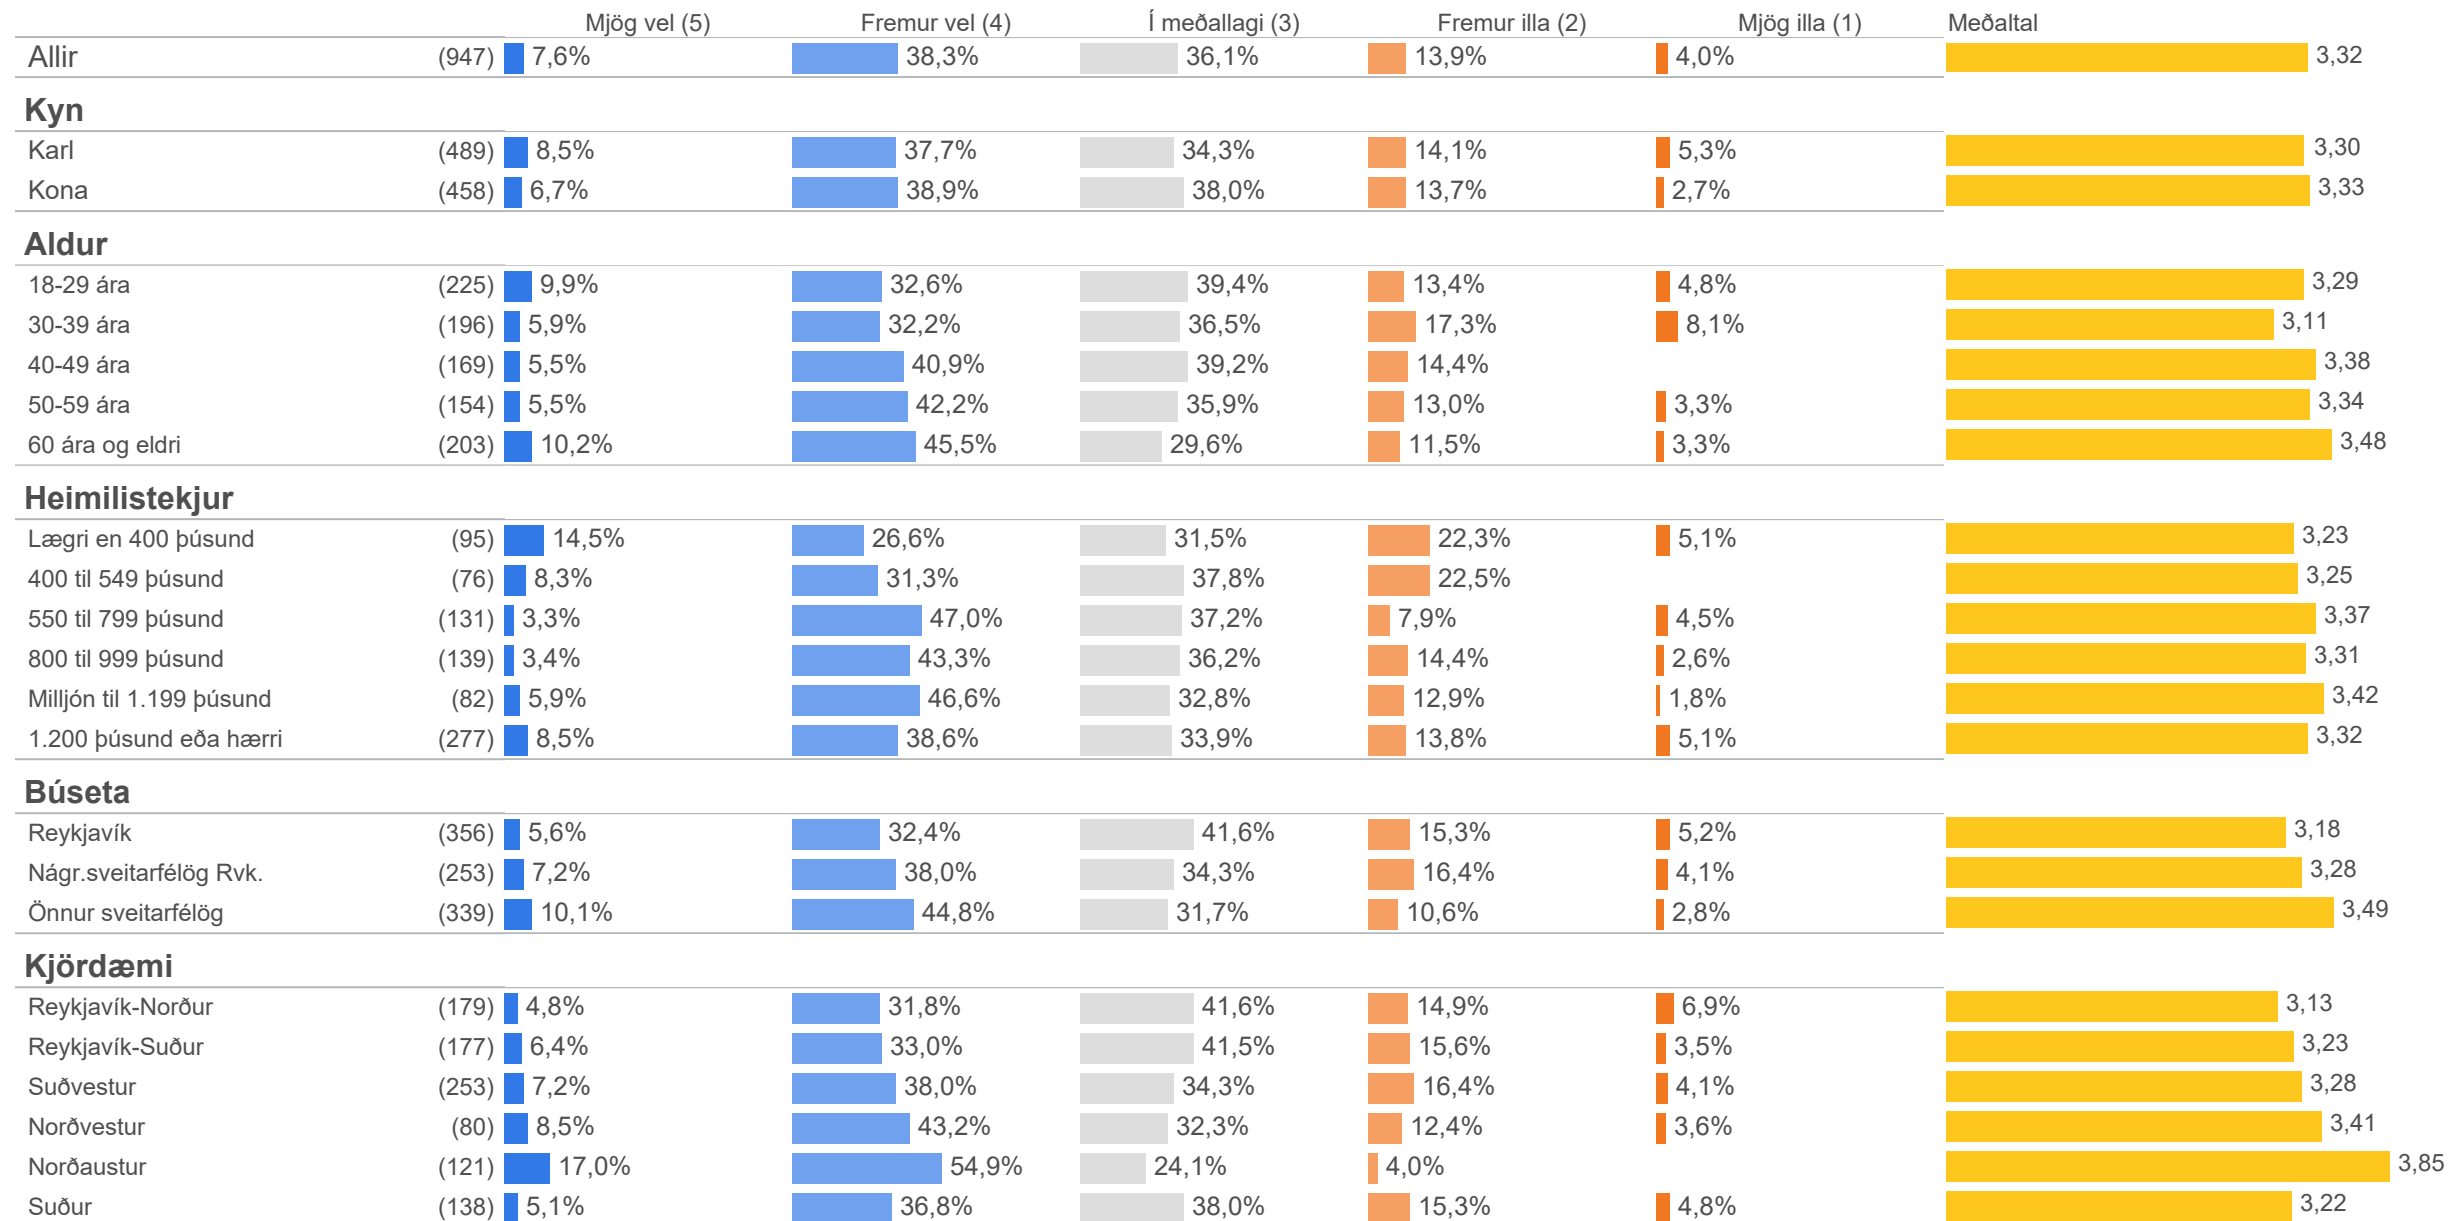

4. Hversu vel eða illa finnst þér Vegagerðin almennt standa sig í snjómokstri?