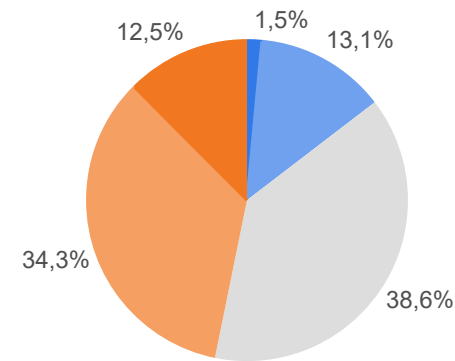

2. Finnst þér þjóðvegir á Íslandi almennt vera góðir eða slæmir?

	Fjöldi	%
Mjög góðir (5)	14	1,5%
Fremur góðir (4)	124	13,1%
Í meðallagi (3)	366	38,6%
Fremur slæmir (2)	325	34,3%
Mjög slæmir (1)	118	12,5%
Gild svör	947	100,0%