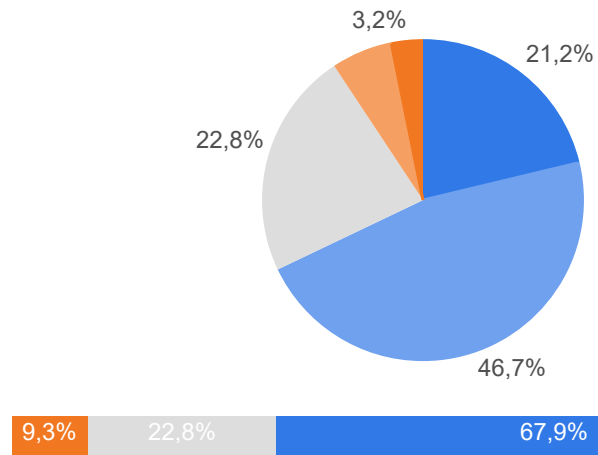

5. Myndir þú segja að þú sért sátt(ur) eða ósátt(ur) með hvernig staðið er að lokunum vegna ófærðar eða óveðurs hjá Vegagerðinni?

	Fjöldi	%
Mjög sátt(ur) (5)	211	21,2%
Fremur sátt(ur) (4)	465	46,7%
Í meðallagi (3)	227	22,8%
Fremur ósátt(ur) (2)	61	6,1%
Mjög ósátt(ur) (1)	32	3,2%
Gild svör	995	100,0%
Svöruðu ekki	5	0,5%
Heildarfjöldi	1.000	100,0%