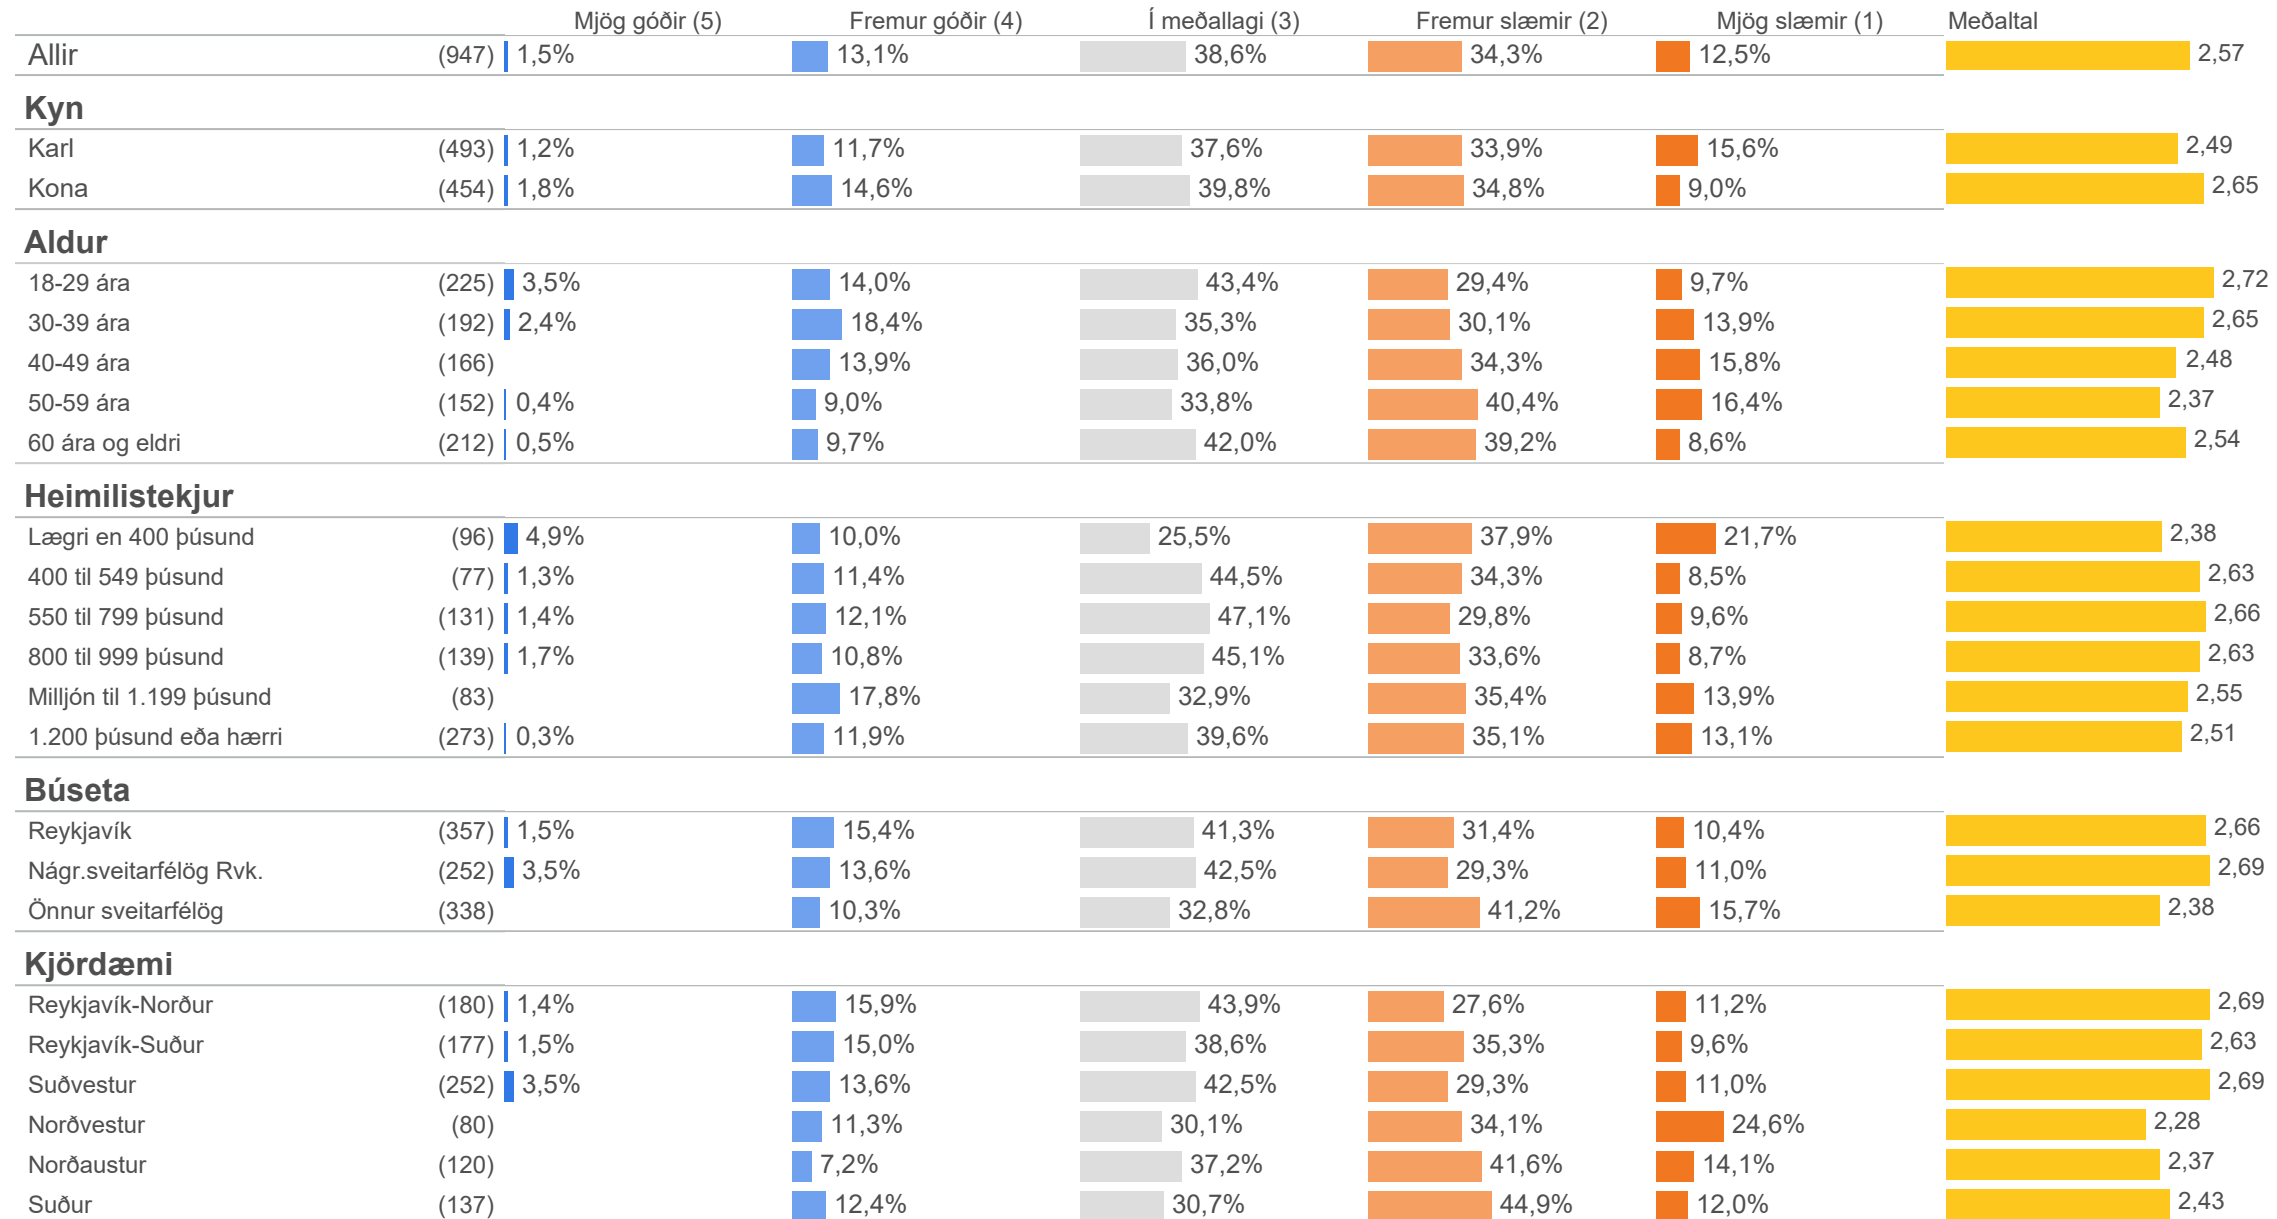

2. Finnst þér þjóðvegir á Íslandi almennt vera góðir eða slæmir?