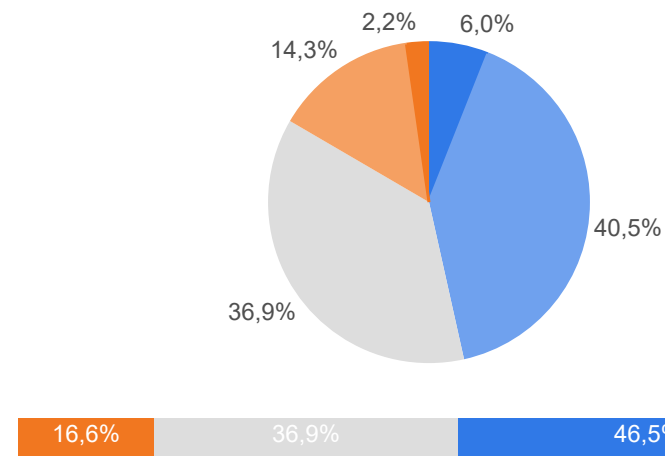

6. Myndir þú segja að þú værir örugg(ur/t) eða óörugg(ur/t) þegar þú ekur um þjóðvegi landsins?

	Fjöldi	%
Mjög örugg(ur) (5)	59	6,0%
Fremur örugg(ur) (4)	396	40,5%
Í meðallagi (3)	360	36,9%
Fremur óörugg(ur) (2)	140	14,3%
Mjög óörugg(ur) (1)	22	2,2%
Gild svör	976	100,0%
Svöruðu ekki	24	2,4%
Heildarfjöldi	1.000	100,0%