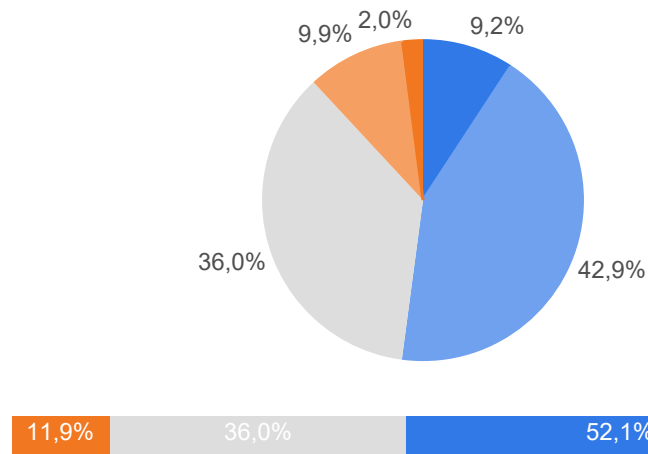

Vegagerðin

Vetrarkönnun

Maí 2023

1. Ert þú jákvæð(ur/tt) eða neikvæð(ur/tt) gagnvart Vegagerðinni?

	Fjöldi	%
Mjög jákvæð(ur/tt) (5)	92	9,2%
Frekar jákvæð(ur/tt) (4)	428	42,9%
Í meðallagi (3)	359	36,0%
Frekar neikvæð(ur/tt) (2)	98	9,9%
Mjög neikvæð(ur/tt) (1)	20	2,0%
Gild svör	997	100,0%
Svöruðu ekki	3	0,3%
Heildarfjöldi	1.000	100,0%