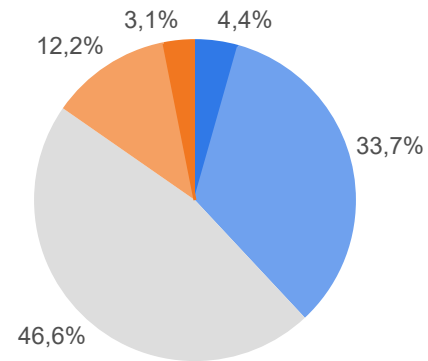

3. Hversu vel eða illa finnst þér Vegagerðin almennt standa sig í hálkuvörnum?

	Fjöldi	%
Mjög vel (5)	43	4,4%
Fremur vel (4)	329	33,7%
Í meðallagi (3)	455	46,6%
Fremur illa (2)	119	12,2%
Mjög illa (1)	30	3,1%
Gild svör	976	100,0%
Svöruðu ekki	24	2,4%
Heildarfjöldi	1.000	100,0%