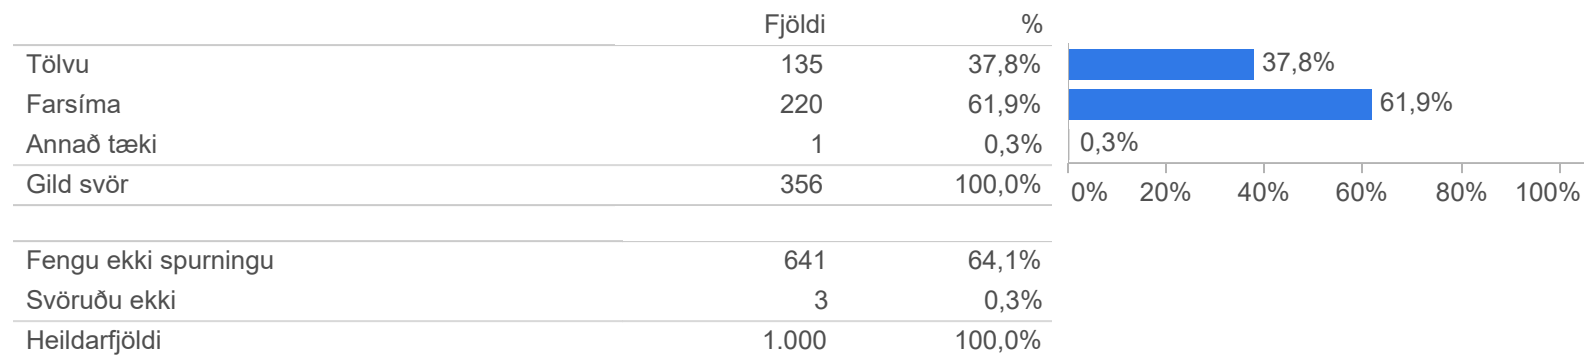

12. Hvaða tæki notar þú til að skoða vefinn umferdin.is?