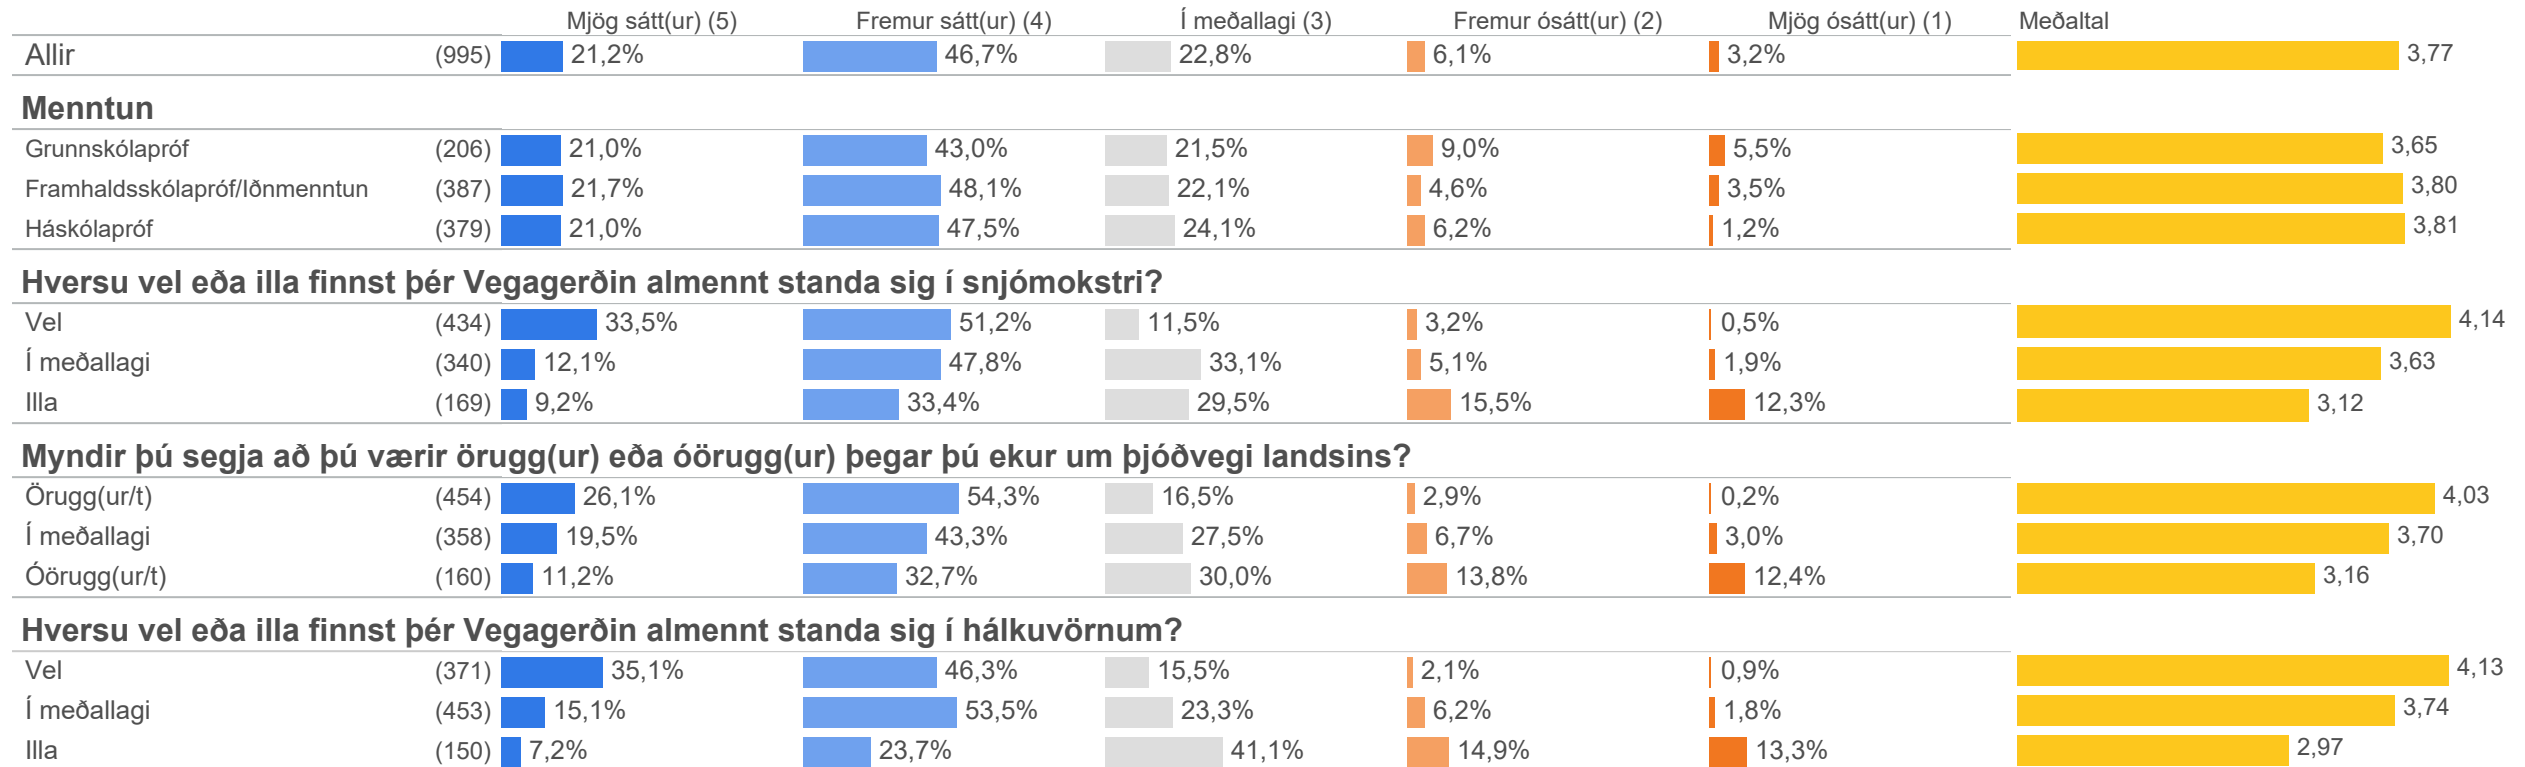

5. Myndir þú segja að þú sért sátt(ur) eða ósátt(ur) með hvernig staðið er að lokunum vegna ófærðar eða óveðurs hjá Vegagerðinni?

6. Myndir þú segja að þú værir örugg(ur/t) eða óörugg(ur/t) þegar þú ekur um þjóðvegi landsins?

	Fjöldi	%
Mjög örugg(ur) (5)	59	6,0%
Fremur örugg(ur) (4)	396	40,5%
Í meðallagi (3)	360	36,9%
Fremur óörugg(ur) (2)	140	14,3%
Mjög óörugg(ur) (1)	22	2,2%
Gild svör	976	100,0%
Svöruðu ekki	24	2,4%
Heildarfjöldi	1.000	100,0%