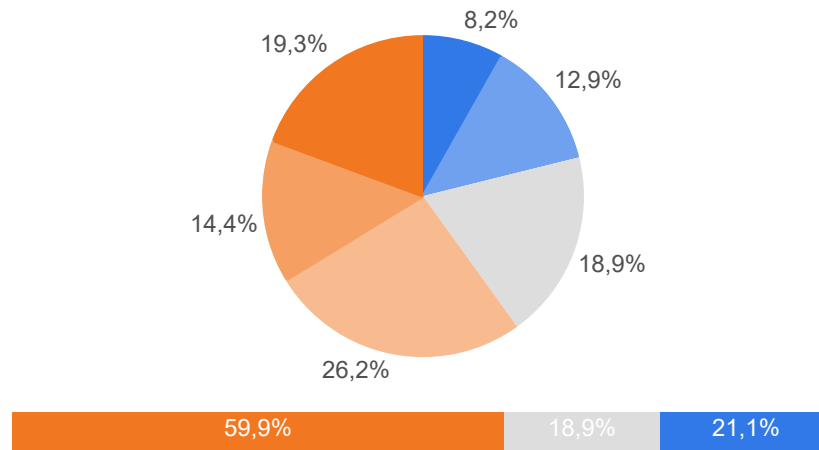

7. Hversu vel eða illa þekkir þú vefinn umferdin.is?

	Fjöldi	%
Mjög vel (5)	82	8,2%
Fremur vel (4)	129	12,9%
Í meðallagi (3)	189	18,9%
Fremur illa (2)	261	26,2%
Mjög illa (1)	143	14,4%
Alls ekki (1)	193	19,3%
Gild svör	997	100,0%
Svöruðu ekki	3	0,3%
Heildarfjöldi	1.000	100,0%