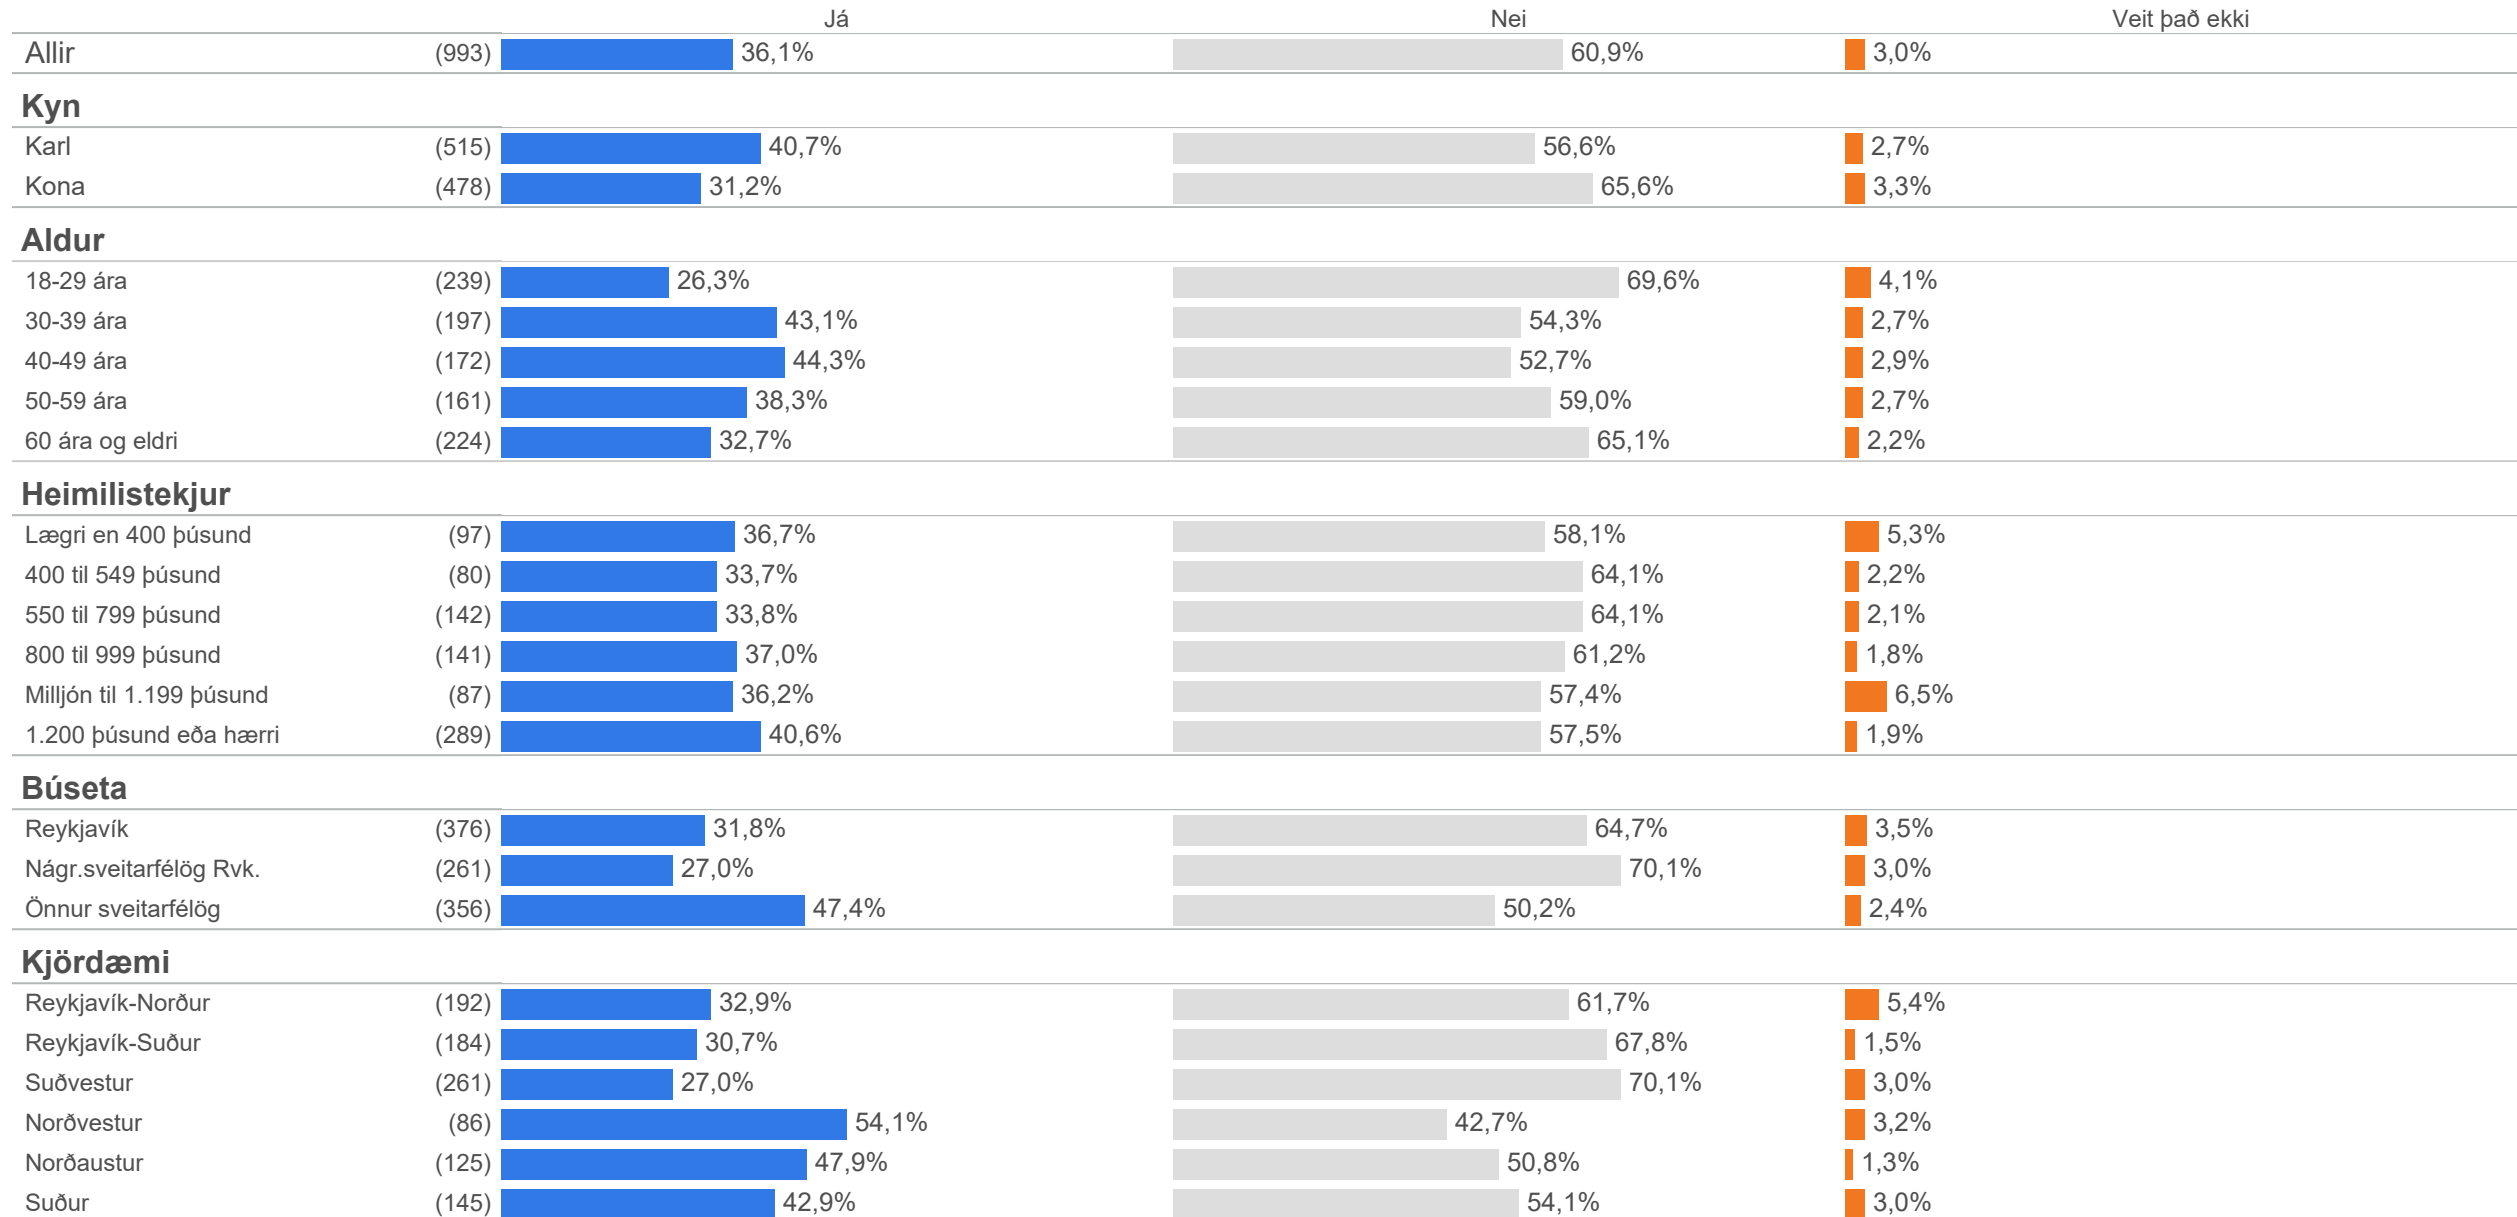

Meðaltal:	2,16
Vikmörk (±):	0,10
Staðalfrávik:	1,54

7. Hversu vel eða illa þekkir þú vefinn umferdin.is?

7. Hversu vel eða illa þekkir þú vefinn umferdin.is?

8. Hefur þú nýtt þér vefinn umferdin.is?

8. Hefur þú nýtt þér vefinn umferdin.is?