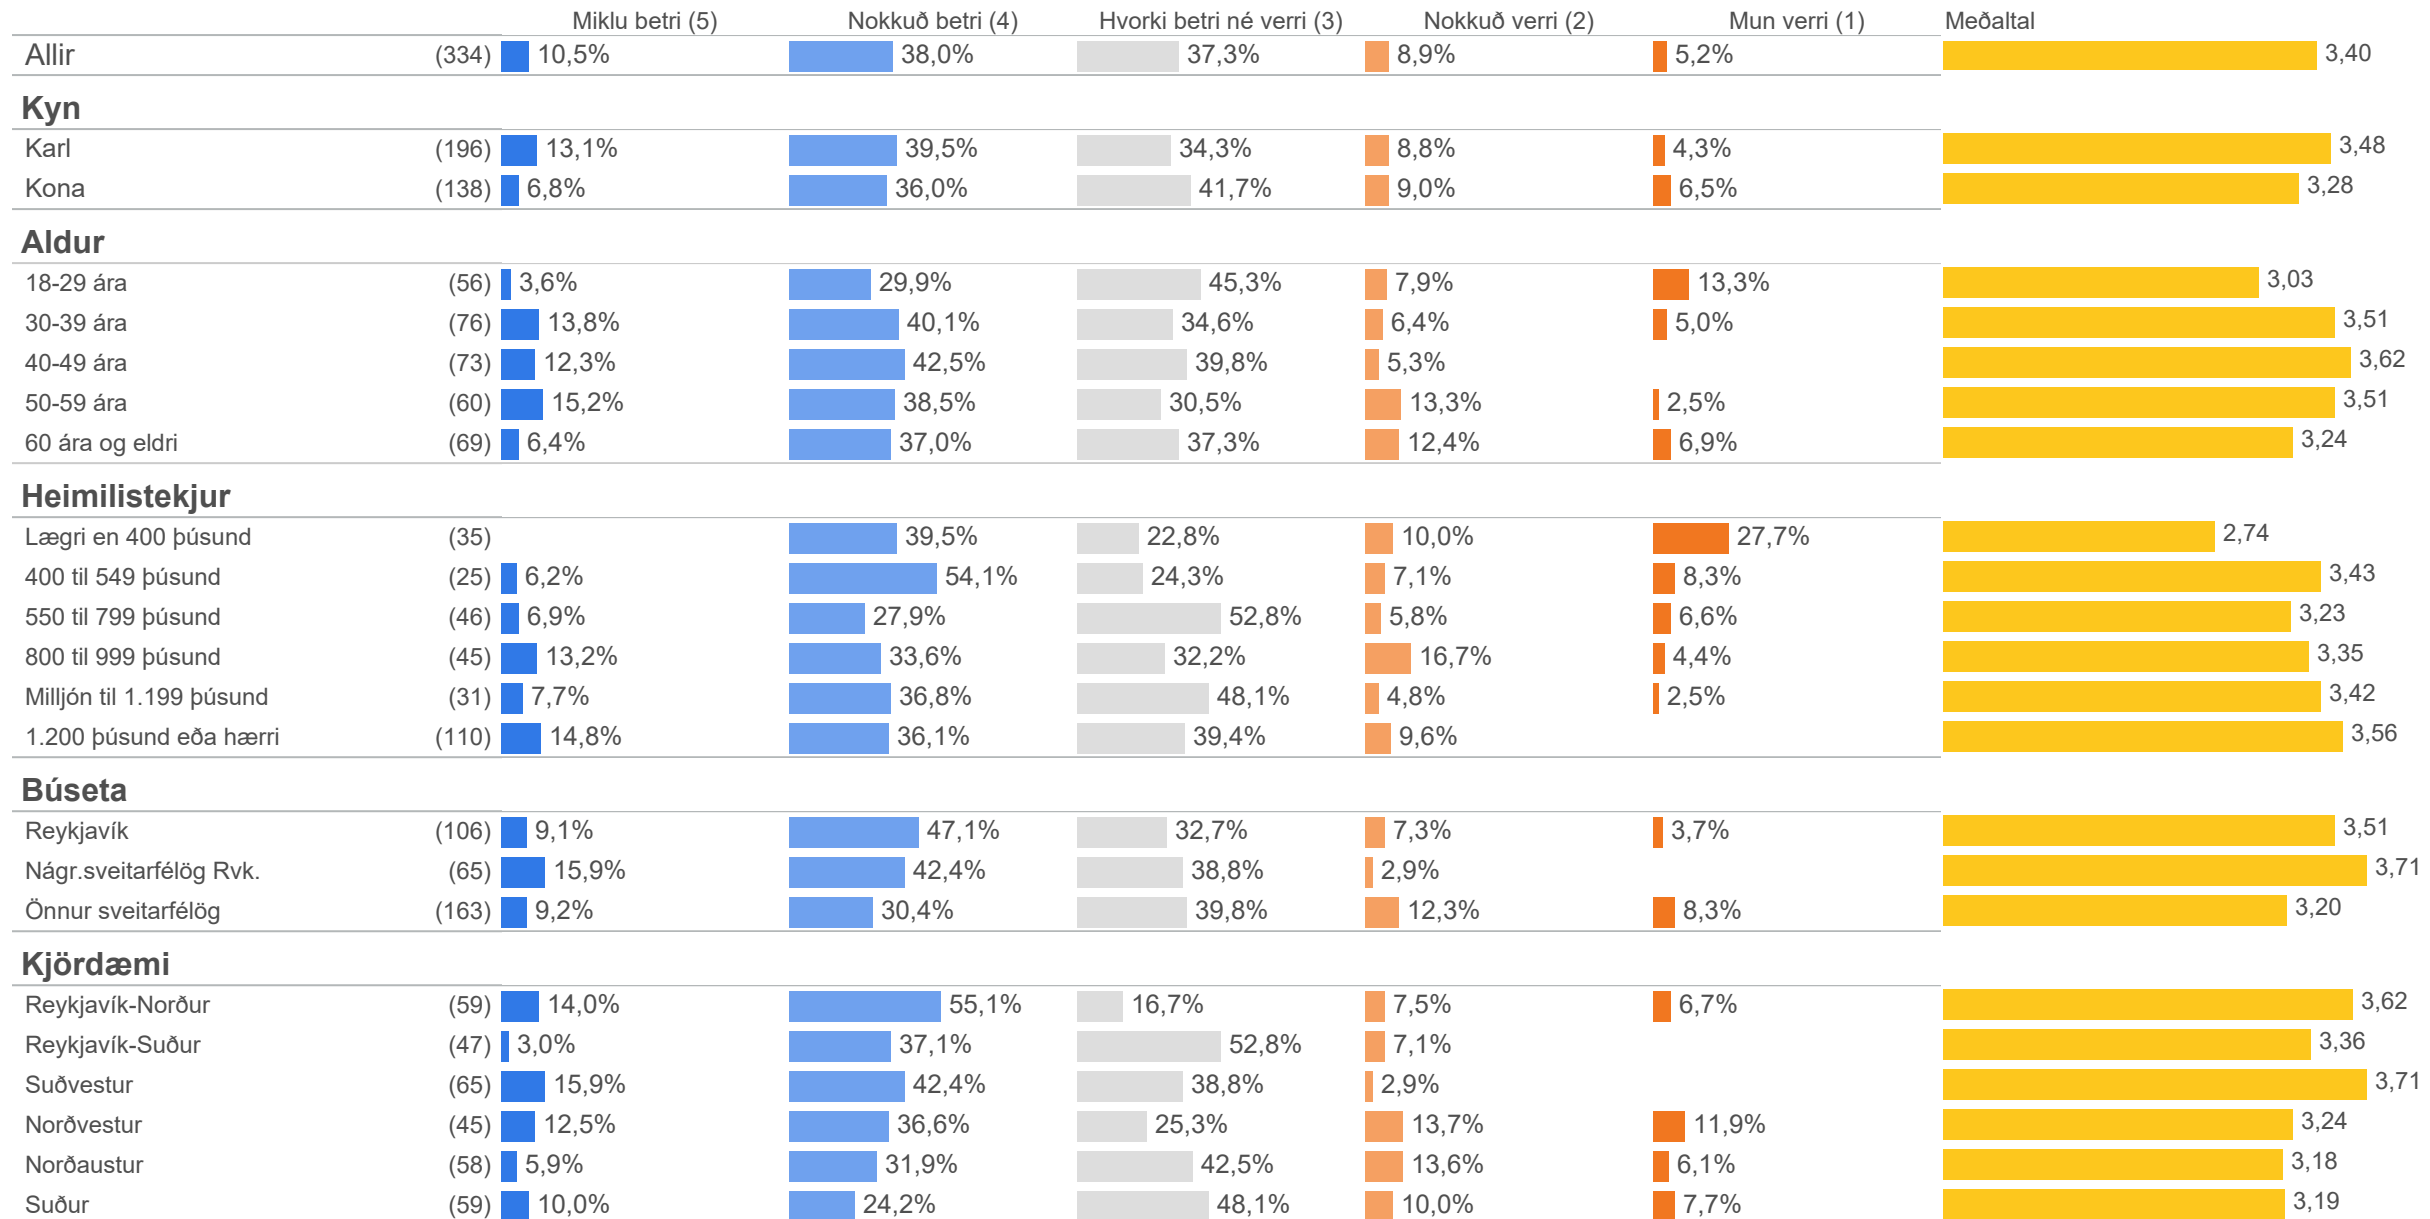

11. Í samanburði við eldri vefinn, vegagerdin.is, finnst þér nýi vefurinn umferdin.is betri eða verri?