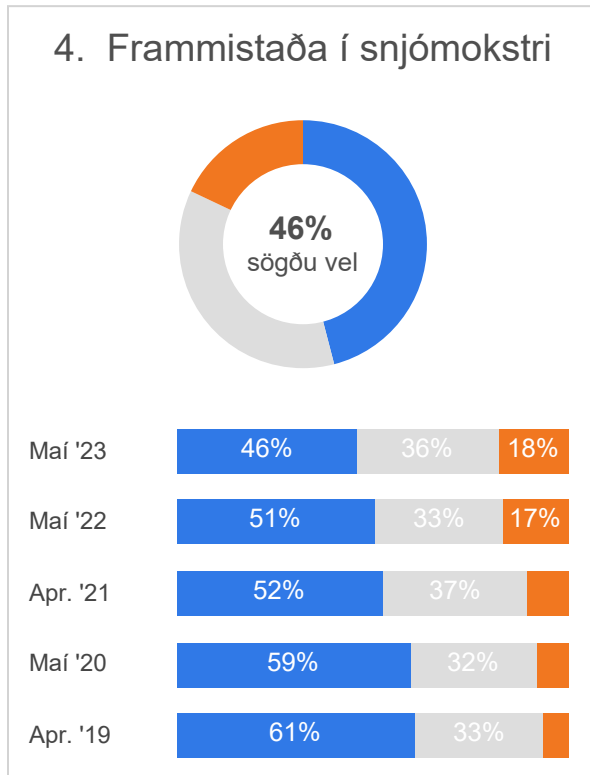

Vegagerðin

Vetrarkönnun

Maí 2023

1. Ert þú jákvæð(ur/tt) eða neikvæð(ur/tt) gagnvart Vegagerðinni?

	Fjöldi	%
Mjög jákvæð(ur/tt) (5)	92	9,2%
Frekar jákvæð(ur/tt) (4)	428	42,9%
Í meðallagi (3)	359	36,0%
Frekar neikvæð(ur/tt) (2)	98	9,9%
Mjög neikvæð(ur/tt) (1)	20	2,0%
Gild svör	997	100,0%
Svöruðu ekki	3	0,3%
Heildarfjöldi	1.000	100,0%

Meðaltal:	3,47
Vikmörk (±):	0,05
Staðalfrávik:	0,85

*Fyrir árin 2002 til 2017 eru meðaltölin samantekt af tölum úr vetrar og sumarkönnun.

1. Ert þú jákvæð(ur/tt) eða neikvæð(ur/tt) gagnvart Vegagerðinni?