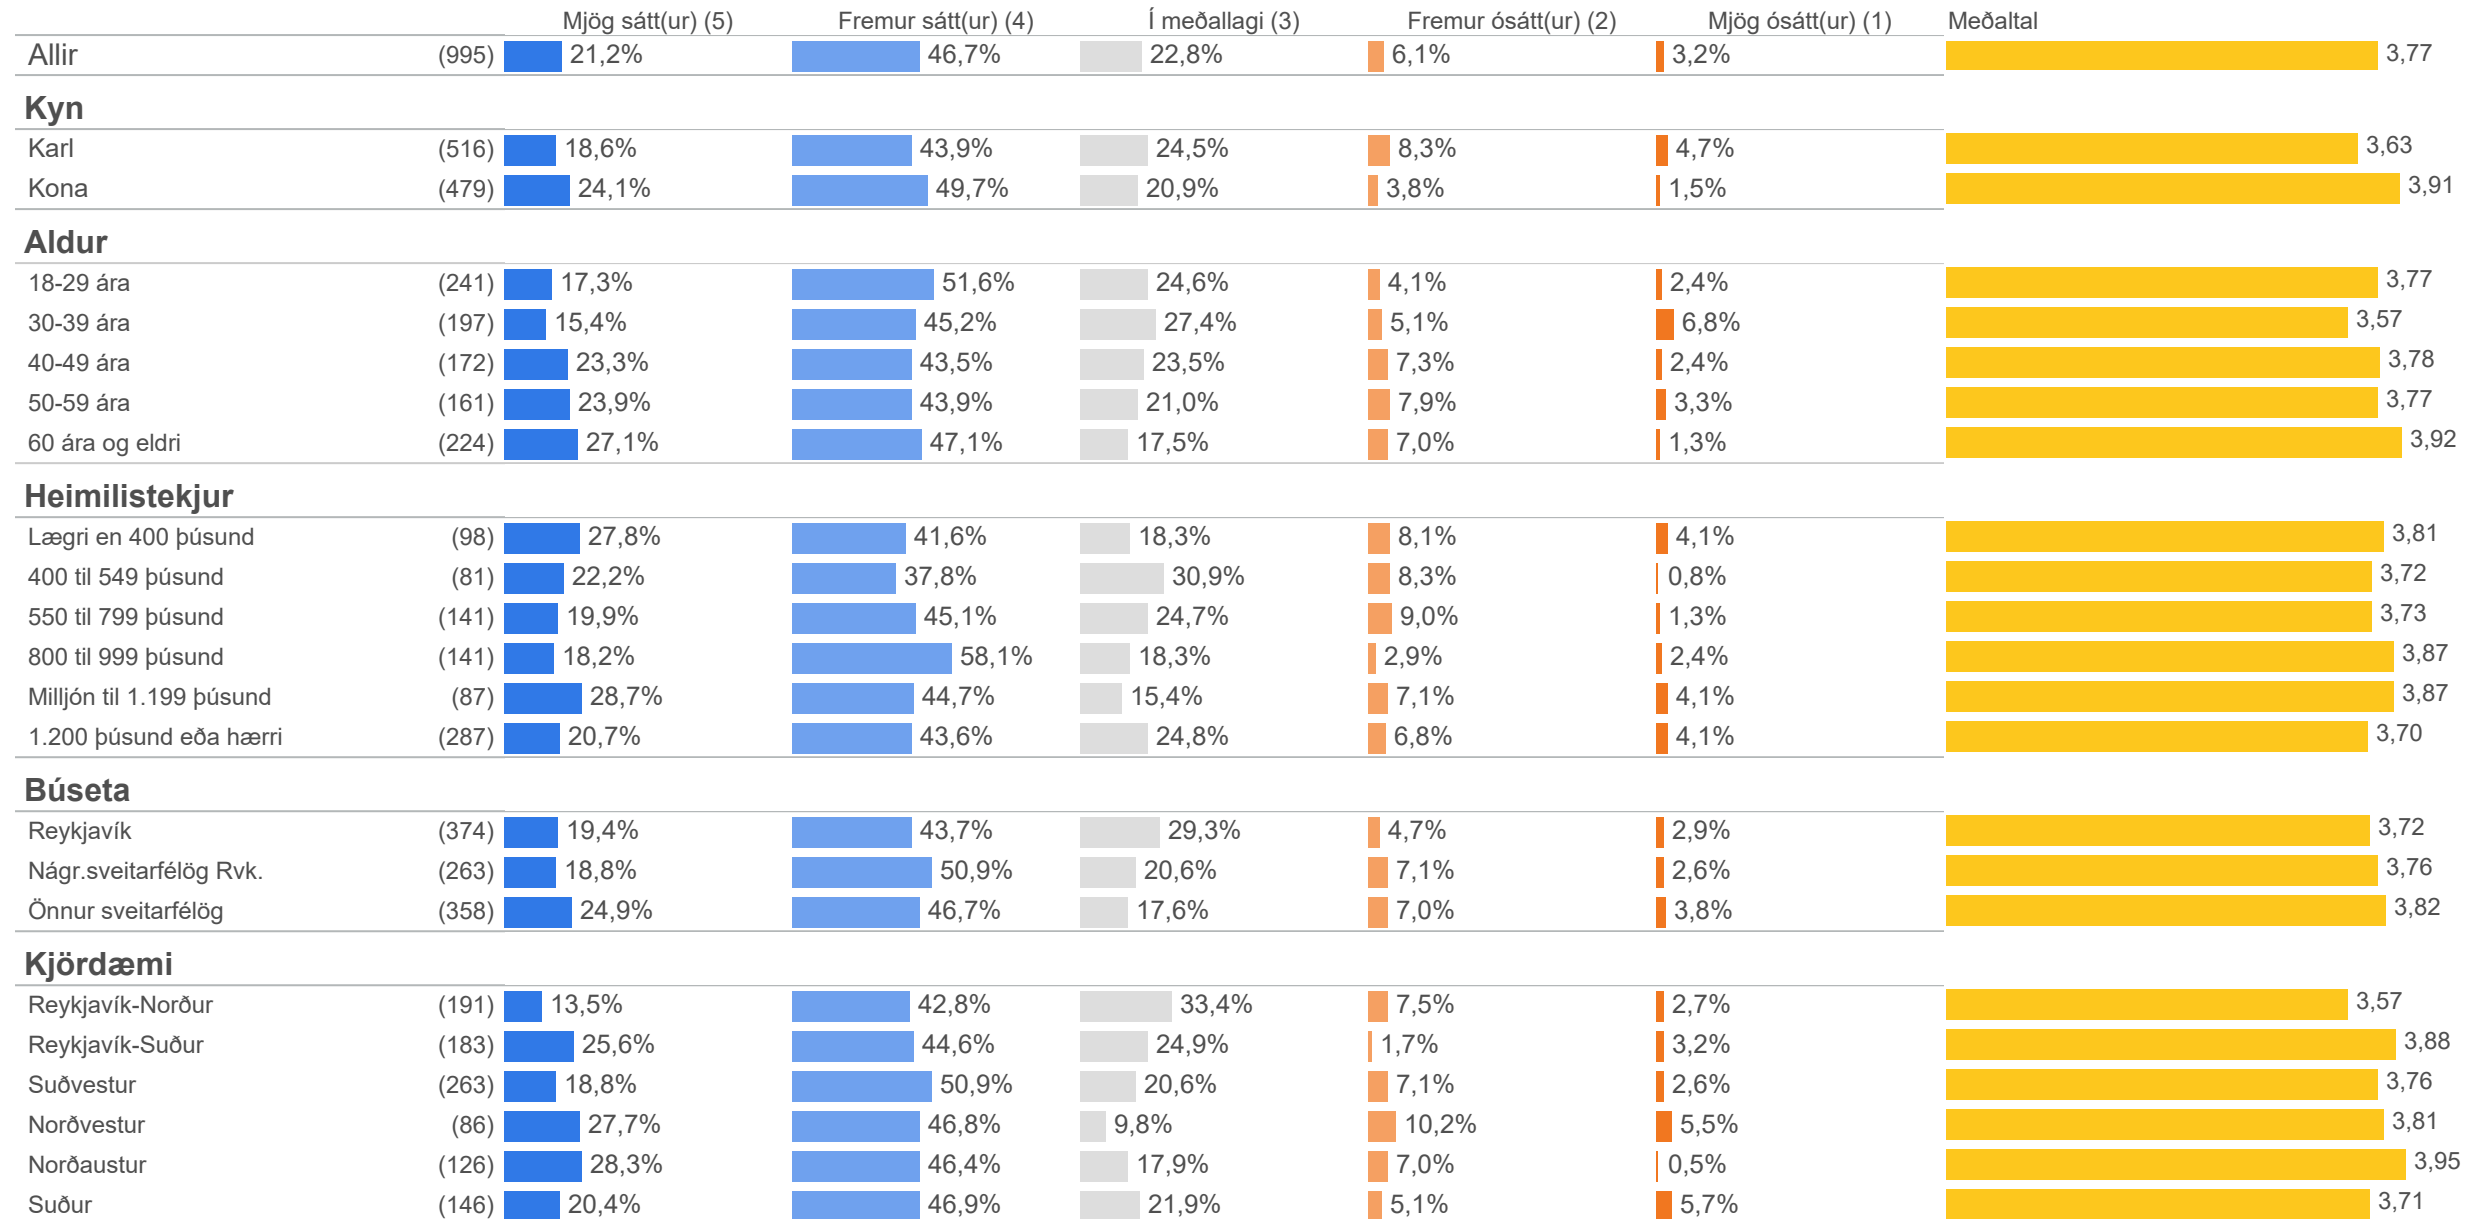

5. Myndir þú segja að þú sért sátt(ur) eða ósátt(ur) með hvernig staðið er að lokunum vegna ófærðar eða óveðurs hjá Vegagerðinni?