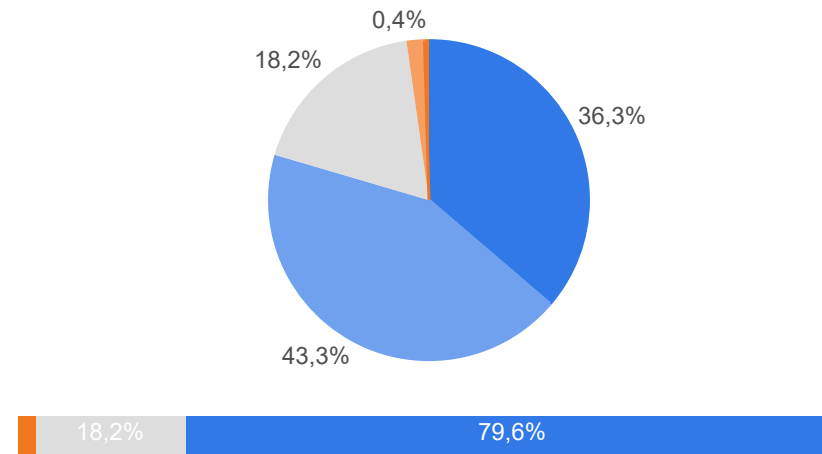

15. Hversu ánægð(ur/t) eða óánægð(ur/t) ertu með upplýsingasíma Vegargerðarinnar 1777?

	Fjöldi	%
Mjög ánægð(ur/t) (5)	123	36,3%
Fremur ánægð(ur/t) (4)	146	43,3%
Í meðallagi (3)	62	18,2%
Fremur óánægð(ur/t) (2)	6	1,8%
Mjög óánægð(ur/t) (1)	1	0,4%
Gild svör	338	100,0%
<hr/>		
Fengu ekki spurningu	661	66,1%
Svöruðu ekki	1	0,1%
Heildarfjöldi	1.000	100,0%