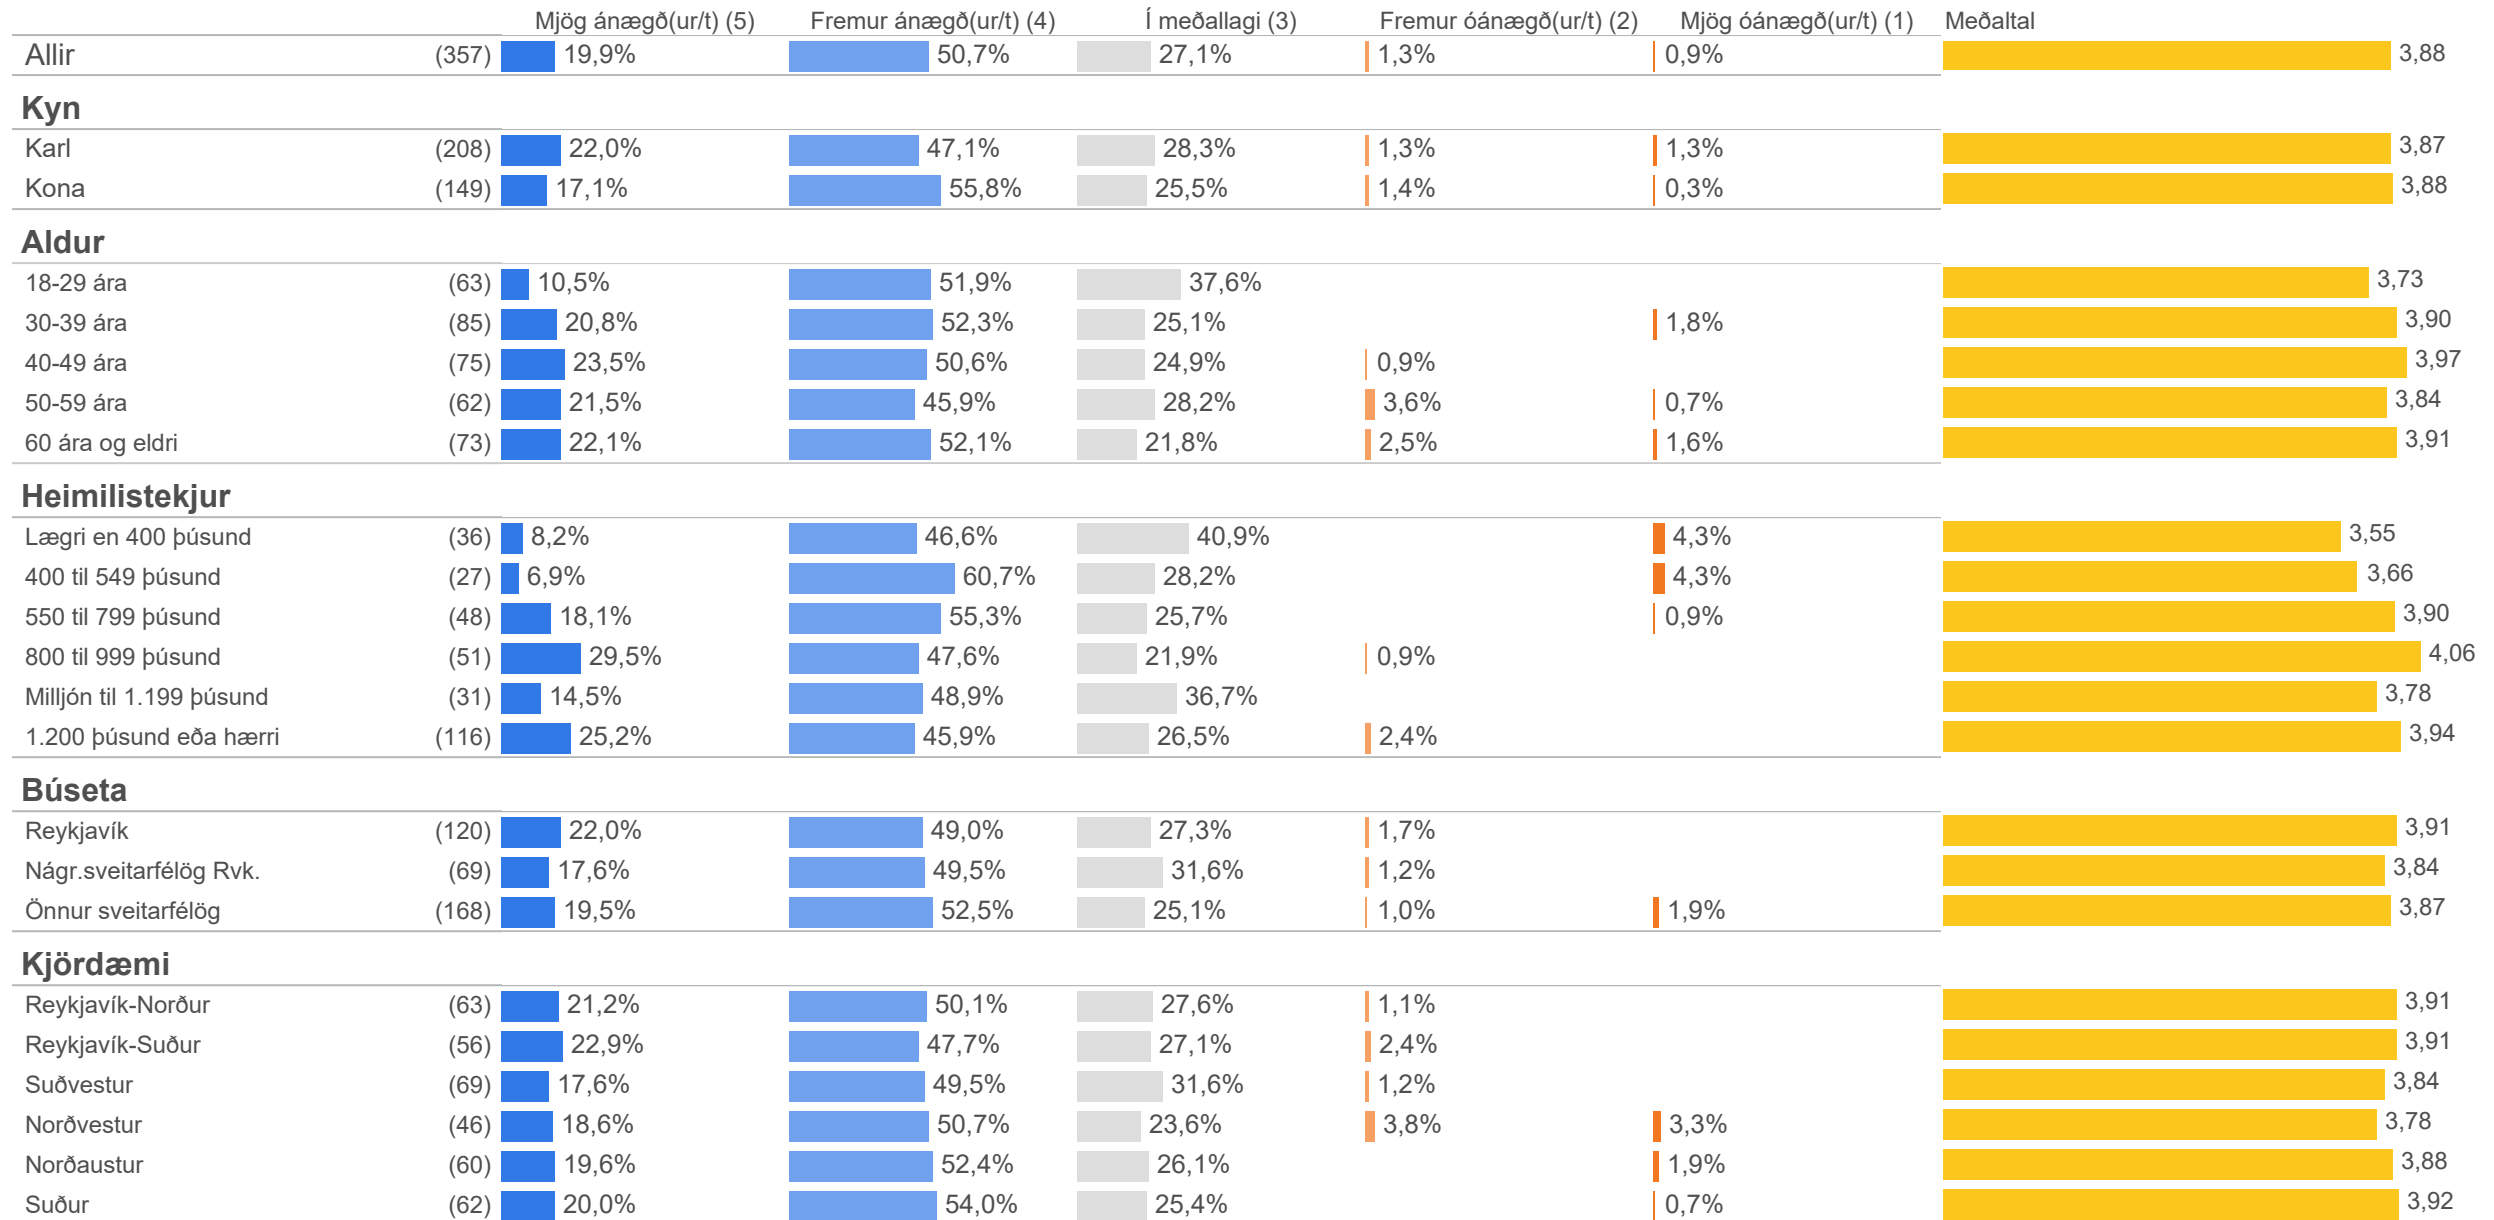

9. Hversu ánægð(ur/t) eða óánægð(ur/t) ertu með upplýsingavef Vegagerðarinnar umferdin.is?