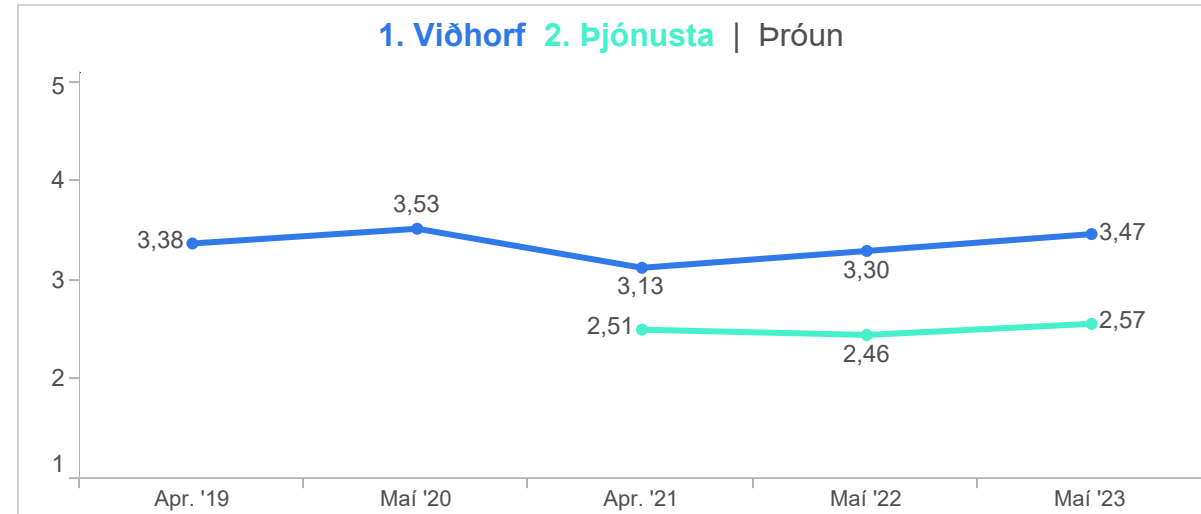

Vegagerðin

Vetrarkönnun

Maí 2023

1. Ert þú jákvæð(ur/tt) eða neikvæð(ur/tt) gagnvart Vegagerðinni?

	Fjöldi	%
Mjög jákvæð(ur/tt) (5)	92	9,2%
Frekar jákvæð(ur/tt) (4)	428	42,9%
Í meðallagi (3)	359	36,0%
Frekar neikvæð(ur/tt) (2)	98	9,9%
Mjög neikvæð(ur/tt) (1)	20	2,0%
Gild svör	997	100,0%
Svöruðu ekki	3	0,3%
Heildarfjöldi	1.000	100,0%

Meðaltal:	3,47
Vikmörk (±):	0,05
Staðalfrávik:	0,85

*Fyrir árin 2002 til 2017 eru meðaltölin samantekt af tölum úr vetrar og sumarkönnun.

1. Ert þú jákvæð(ur/tt) eða neikvæð(ur/tt) gagnvart Vegagerðinni?