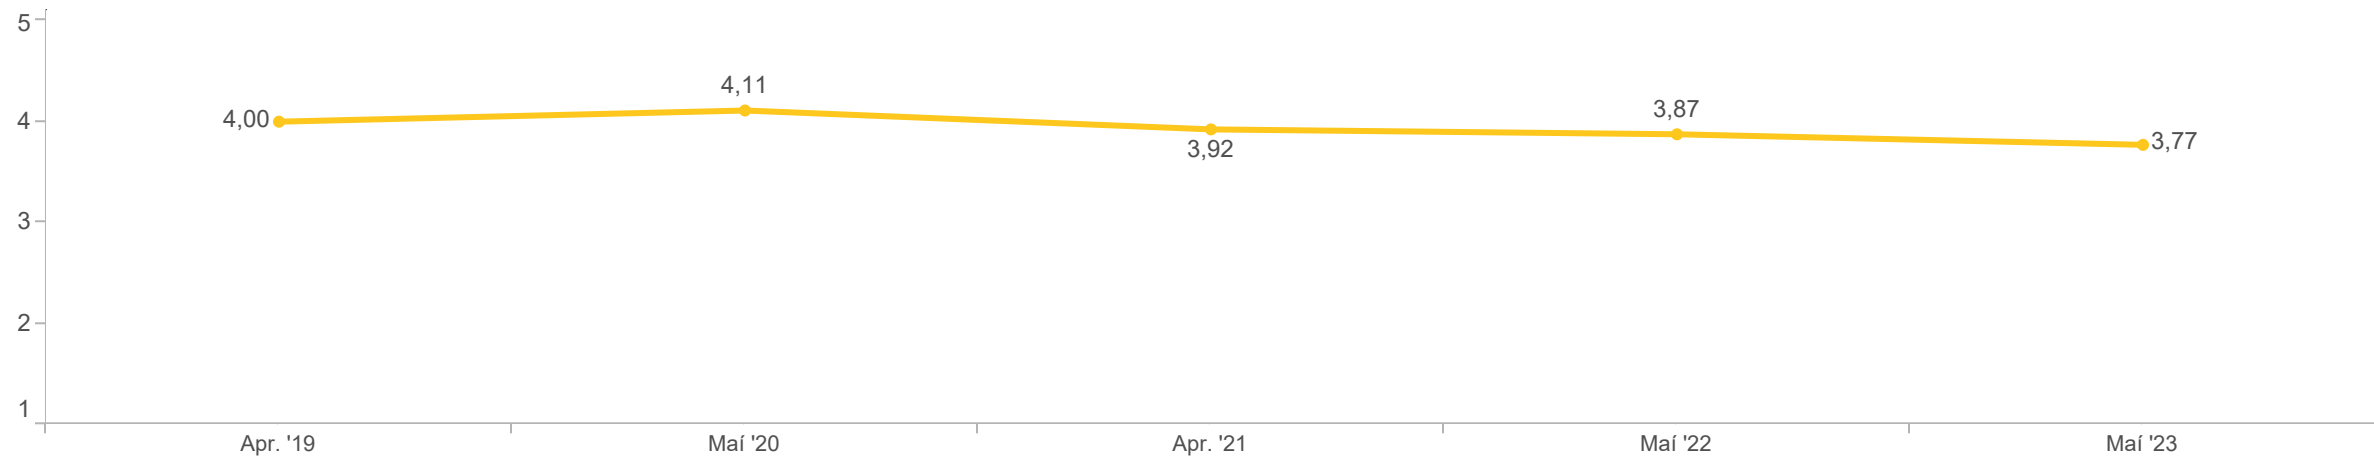

Meðaltal:	3,77
Vikmörk (±):	0,06
Staðalfrávik:	0,94