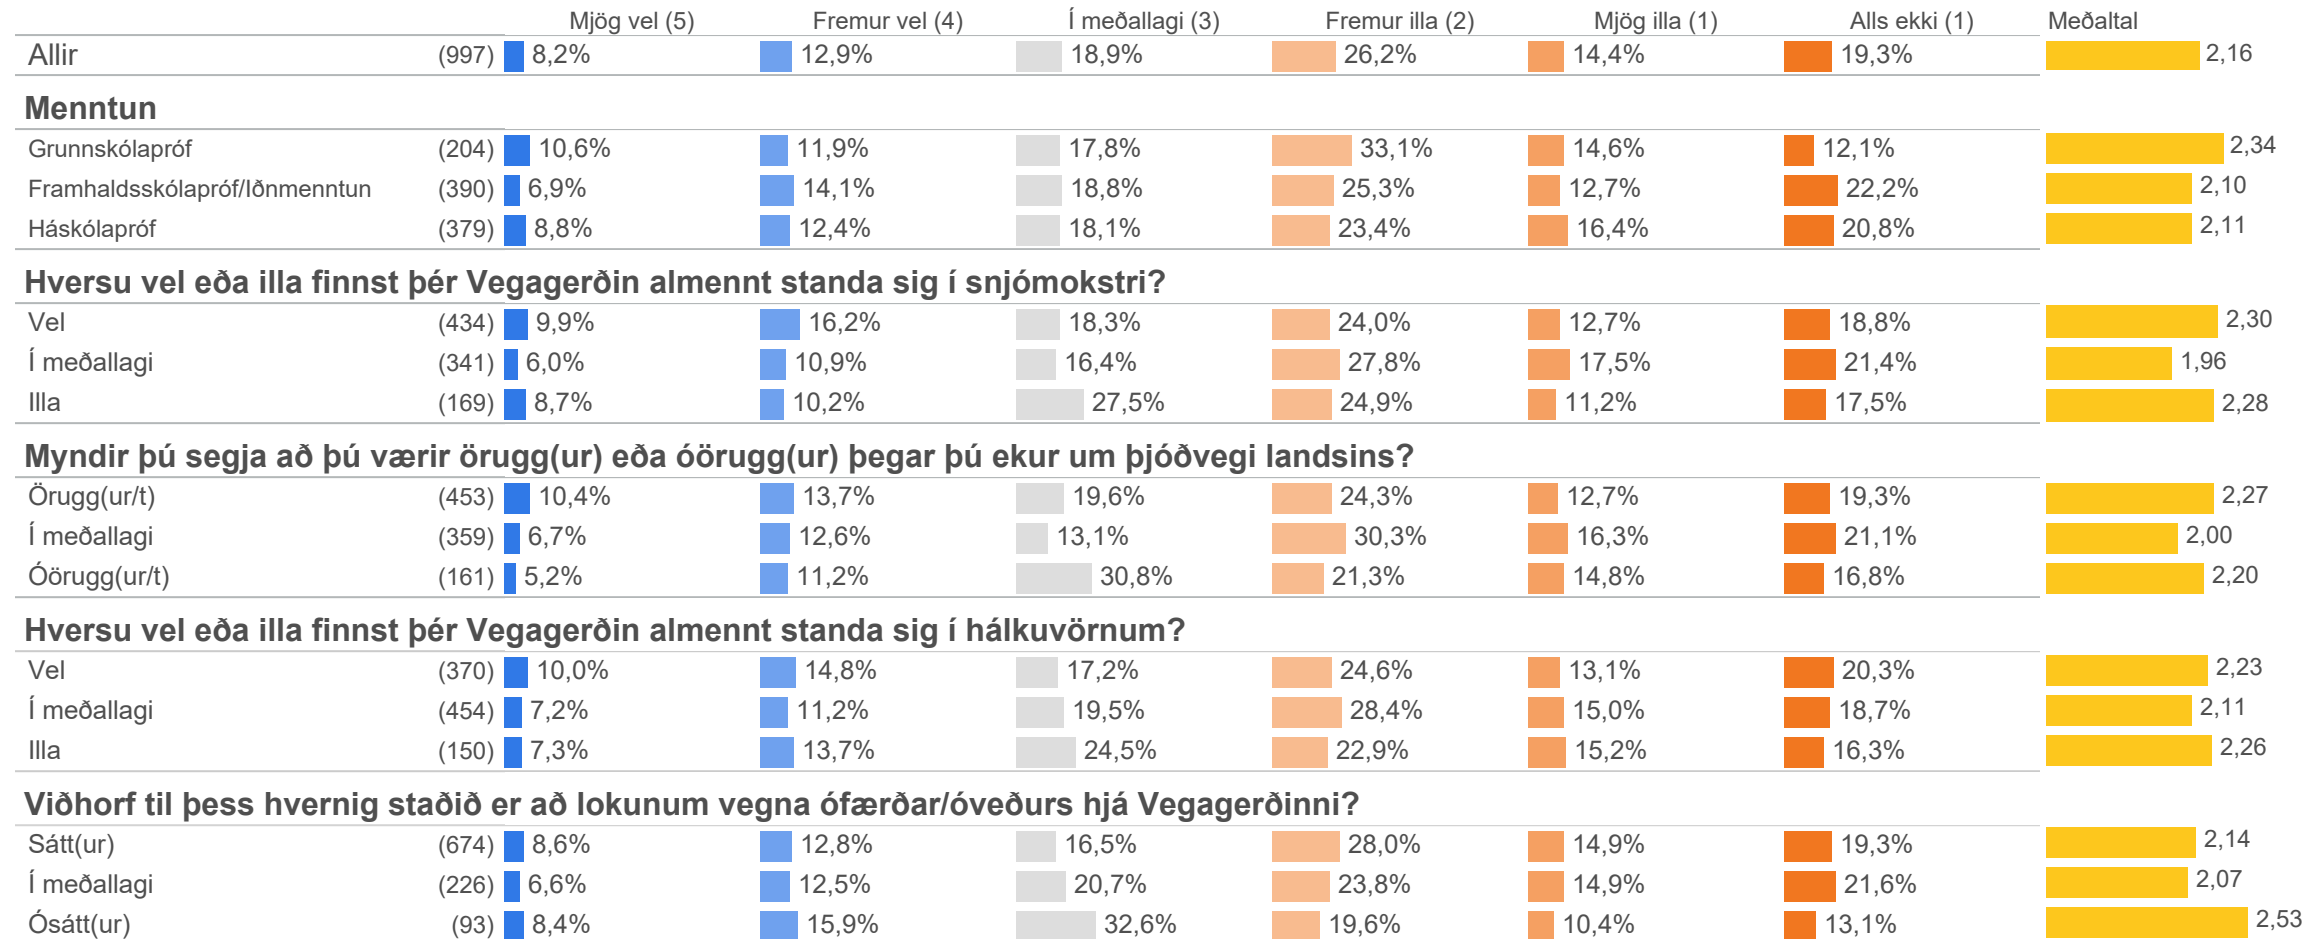

7. Hversu vel eða illa þekkir þú vefinn umferdin.is?