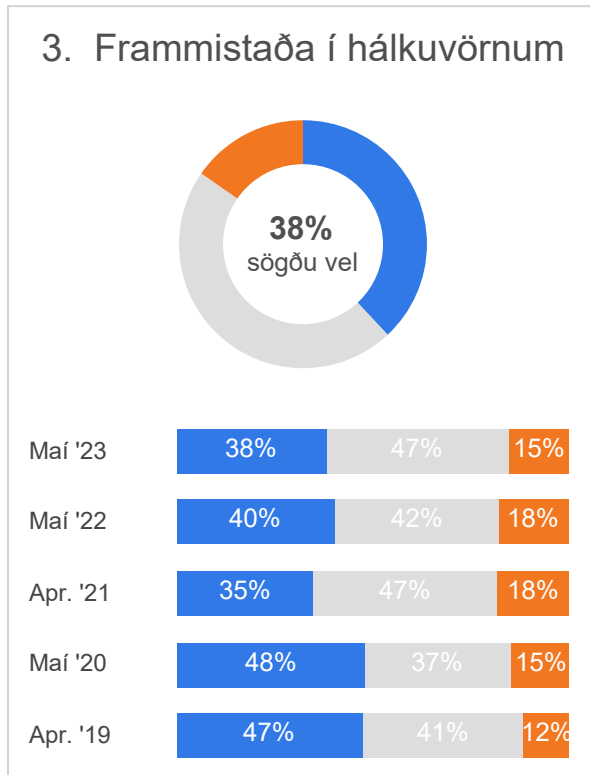

Vegagerðin

Vetrarkönnun

Maí 2023

1. Ert þú jákvæð(ur/tt) eða neikvæð(ur/tt) gagnvart Vegagerðinni?

	Fjöldi	%
Mjög jákvæð(ur/tt) (5)	92	9,2%
Frekar jákvæð(ur/tt) (4)	428	42,9%
Í meðallagi (3)	359	36,0%
Frekar neikvæð(ur/tt) (2)	98	9,9%
Mjög neikvæð(ur/tt) (1)	20	2,0%
Gild svör	997	100,0%
Svöruðu ekki	3	0,3%
Heildarfjöldi	1.000	100,0%

Meðaltal:	3,47
Vikmörk (±):	0,05
Staðalfrávik:	0,85

*Fyrir árin 2002 til 2017 eru meðaltölin samantekt af tölum úr vetrar og sumarkönnun.

1. Ert þú jákvæð(ur/tt) eða neikvæð(ur/tt) gagnvart Vegagerðinni?