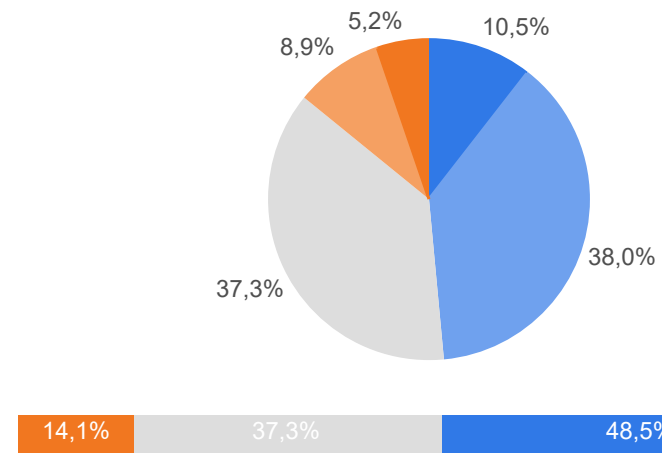

10. Hversu einfaldur eða flókinn finnst þér vefurinn umferdin.is vera í notkun?

	Fjöldi	%
Mjög einfaldur (5)	74	20,9%
Fremur einfaldur (4)	171	48,6%
Í meðallagi (3)	95	27,0%
Fremur flókinn (2)	7	1,9%
Mjög flókinn (1)	6	1,6%
Gild svör	352	100,0%
Fengu ekki spurningu	641	64,1%
Svöruðu ekki	7	0,7%
Heildarfjöldi	1.000	100,0%

Meðaltal:	3,86
Vikmörk (±):	0,08
Staðalfrávik:	0,80

10. Hversu einfaldur eða flókinn finnst þér vefurinn umferdin.is vera í notkun?

10. Hversu einfaldur eða flókinn finnst þér vefurinn umferdin.is vera í notkun?

11. Í samanburði við eldri vefinn, vegagerdin.is, finnst þér nýi vefurinn umferdin.is betri eða verri?

	Fjöldi	%
Miklu betri (5)	35	10,5%
Nokkuð betri (4)	127	38,0%
Hvorki betri né verri (3)	125	37,3%
Nokkuð verri (2)	30	8,9%
Mun verri (1)	17	5,2%
Gild svör	334	100,0%
Fengu ekki spurningu	641	64,1%
Svöruðu ekki	4	0,4%
Veit ekki notaði aldrei eldri vefinn	21	2,1%
Heildarfjöldi	1.000	100,0%