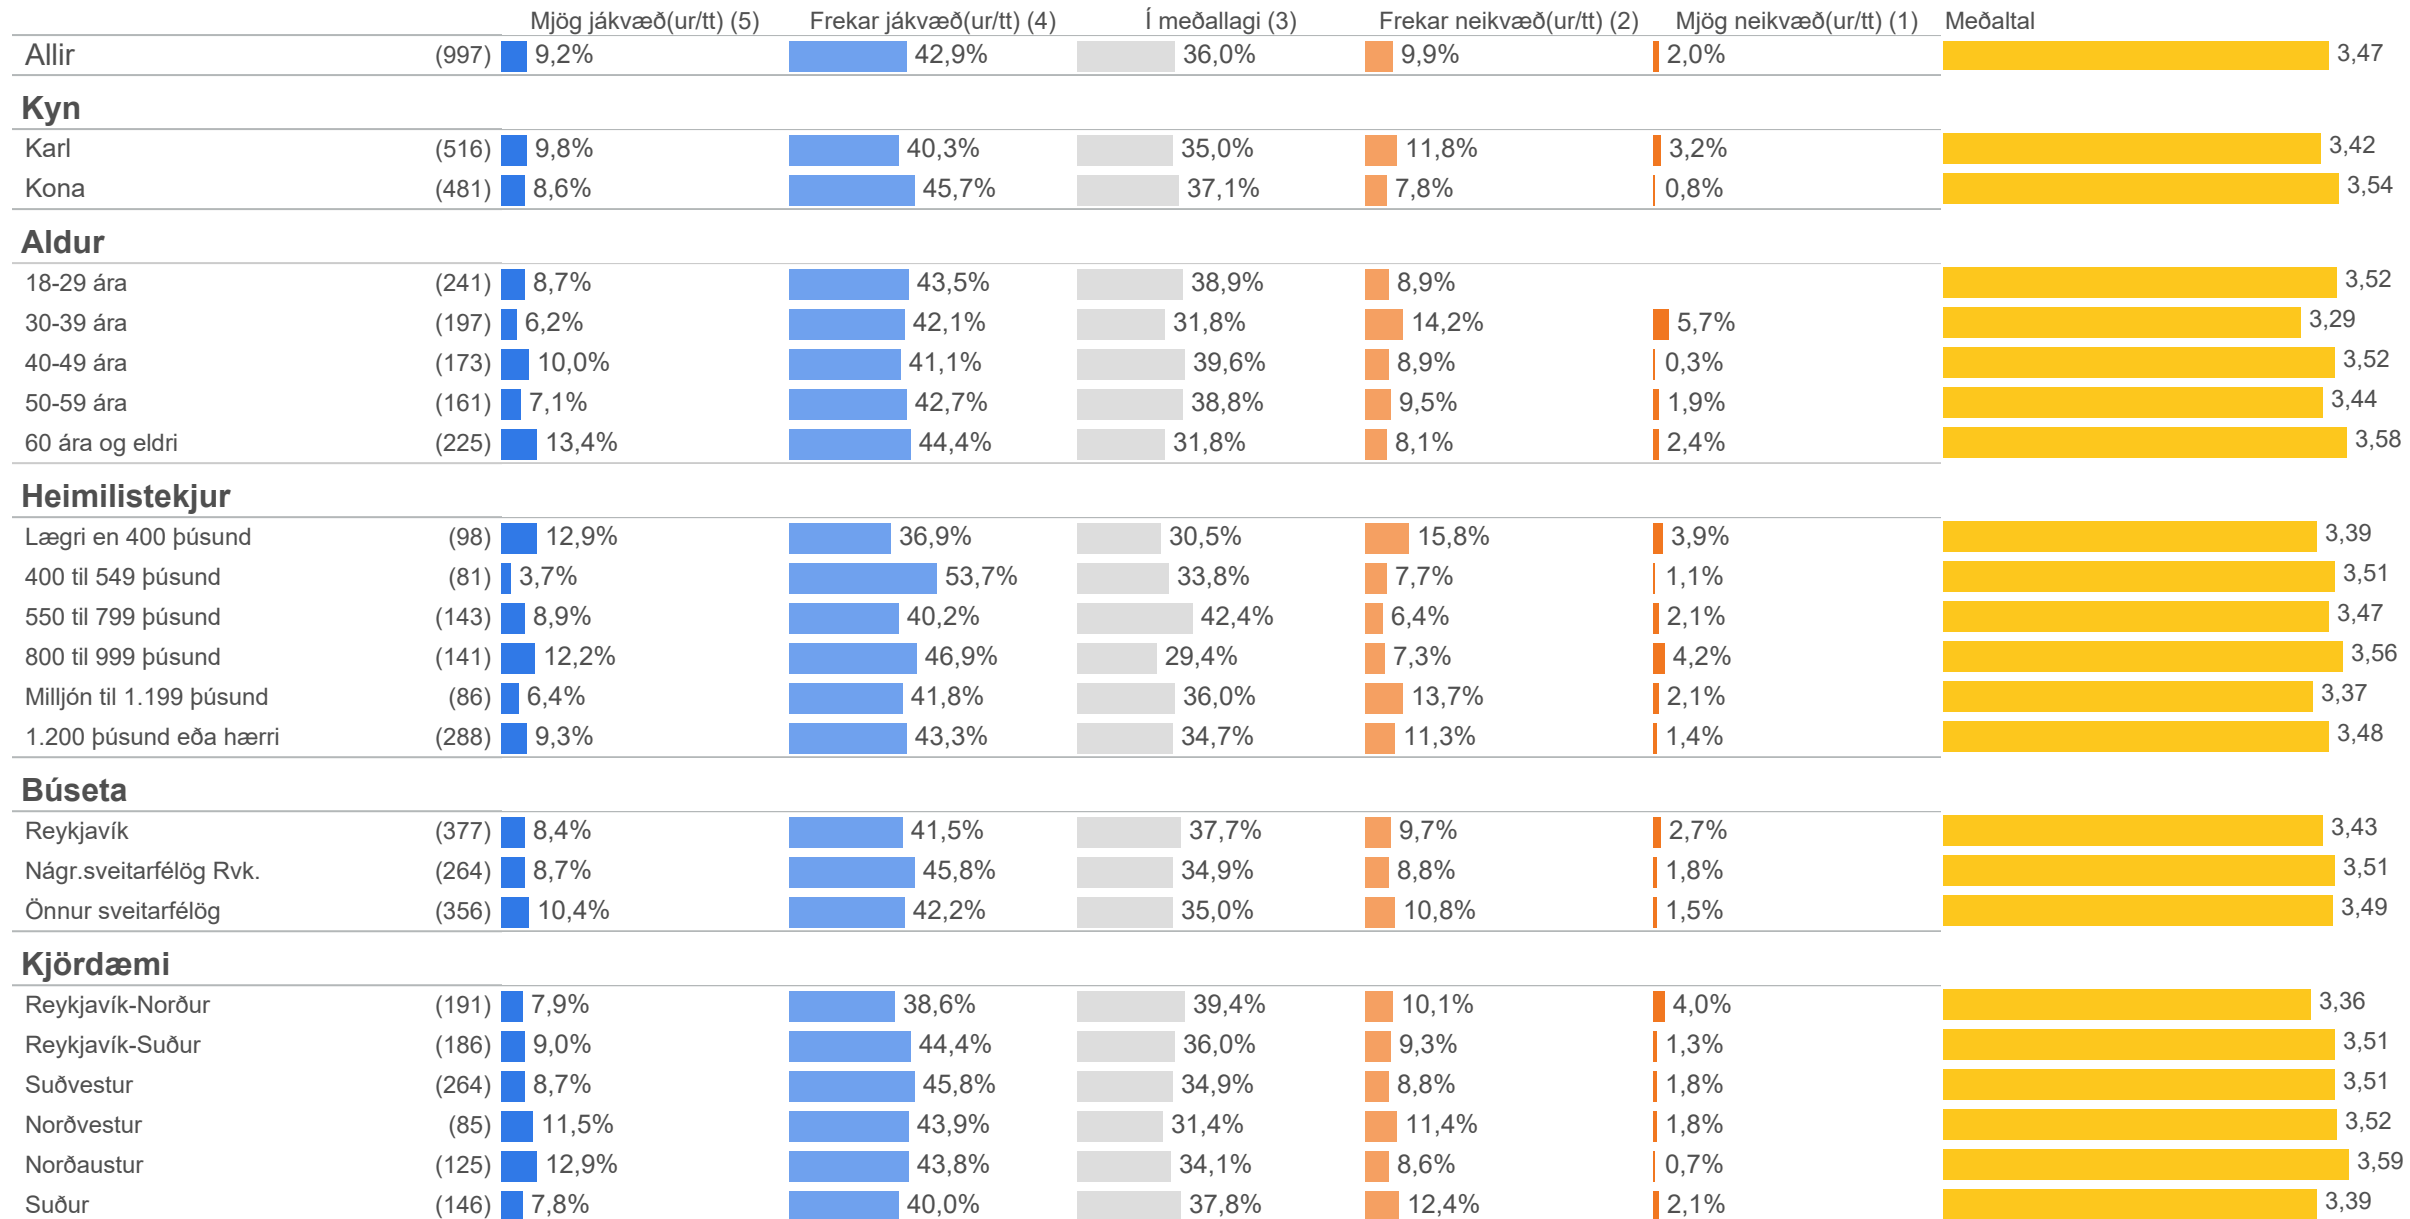

Meðaltal:	3,47
Vikmörk (±):	0,05
Staðalfrávik:	0,85

*Fyrir árin 2002 til 2017 eru meðaltölin samantekt af tölum úr vetrar og sumarkönnun.

1. Ert þú jákvæð(ur/tt) eða neikvæð(ur/tt) gagnvart Vegagerðinni?