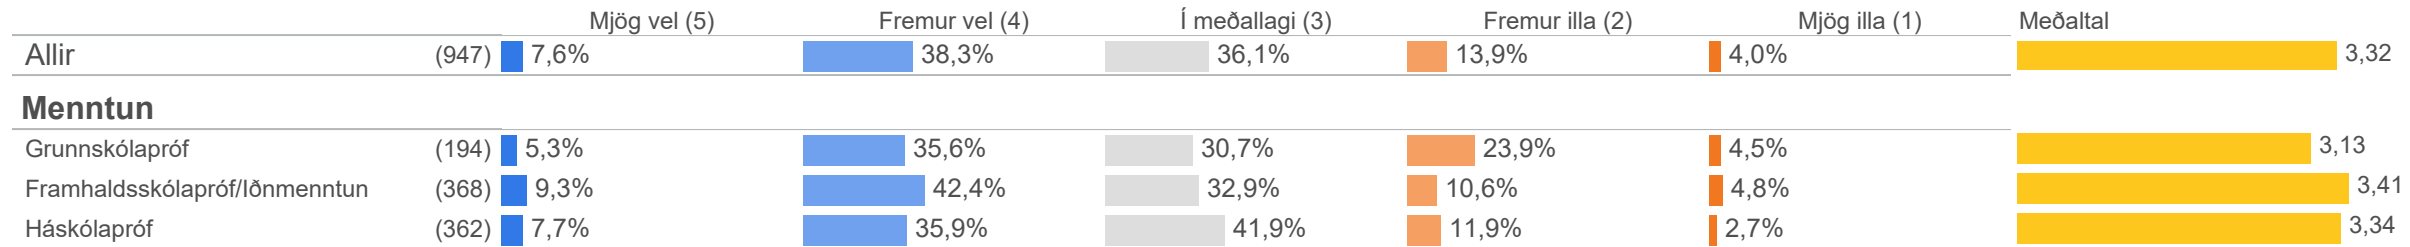

4. Hversu vel eða illa finnst þér Vegagerðin almennt standa sig í snjómokstri?