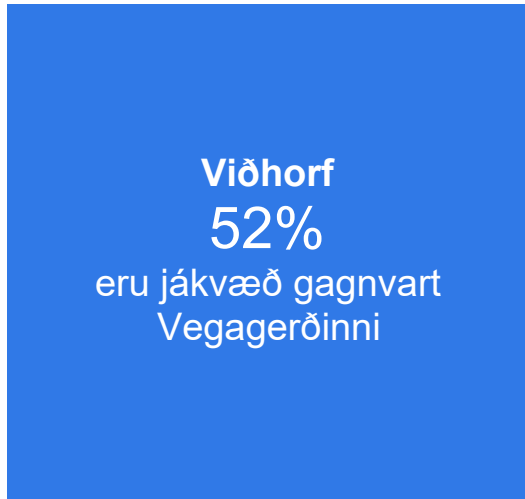

Vegagerðin

Vetrarkönnun

Maí 2023

1. Ert þú jákvæð(ur/tt) eða neikvæð(ur/tt) gagnvart Vegagerðinni?

	Fjöldi	%
Mjög jákvæð(ur/tt) (5)	92	9,2%
Frekar jákvæð(ur/tt) (4)	428	42,9%
Í meðallagi (3)	359	36,0%
Frekar neikvæð(ur/tt) (2)	98	9,9%
Mjög neikvæð(ur/tt) (1)	20	2,0%
Gild svör	997	100,0%
Svöruðu ekki	3	0,3%
Heildarfjöldi	1.000	100,0%