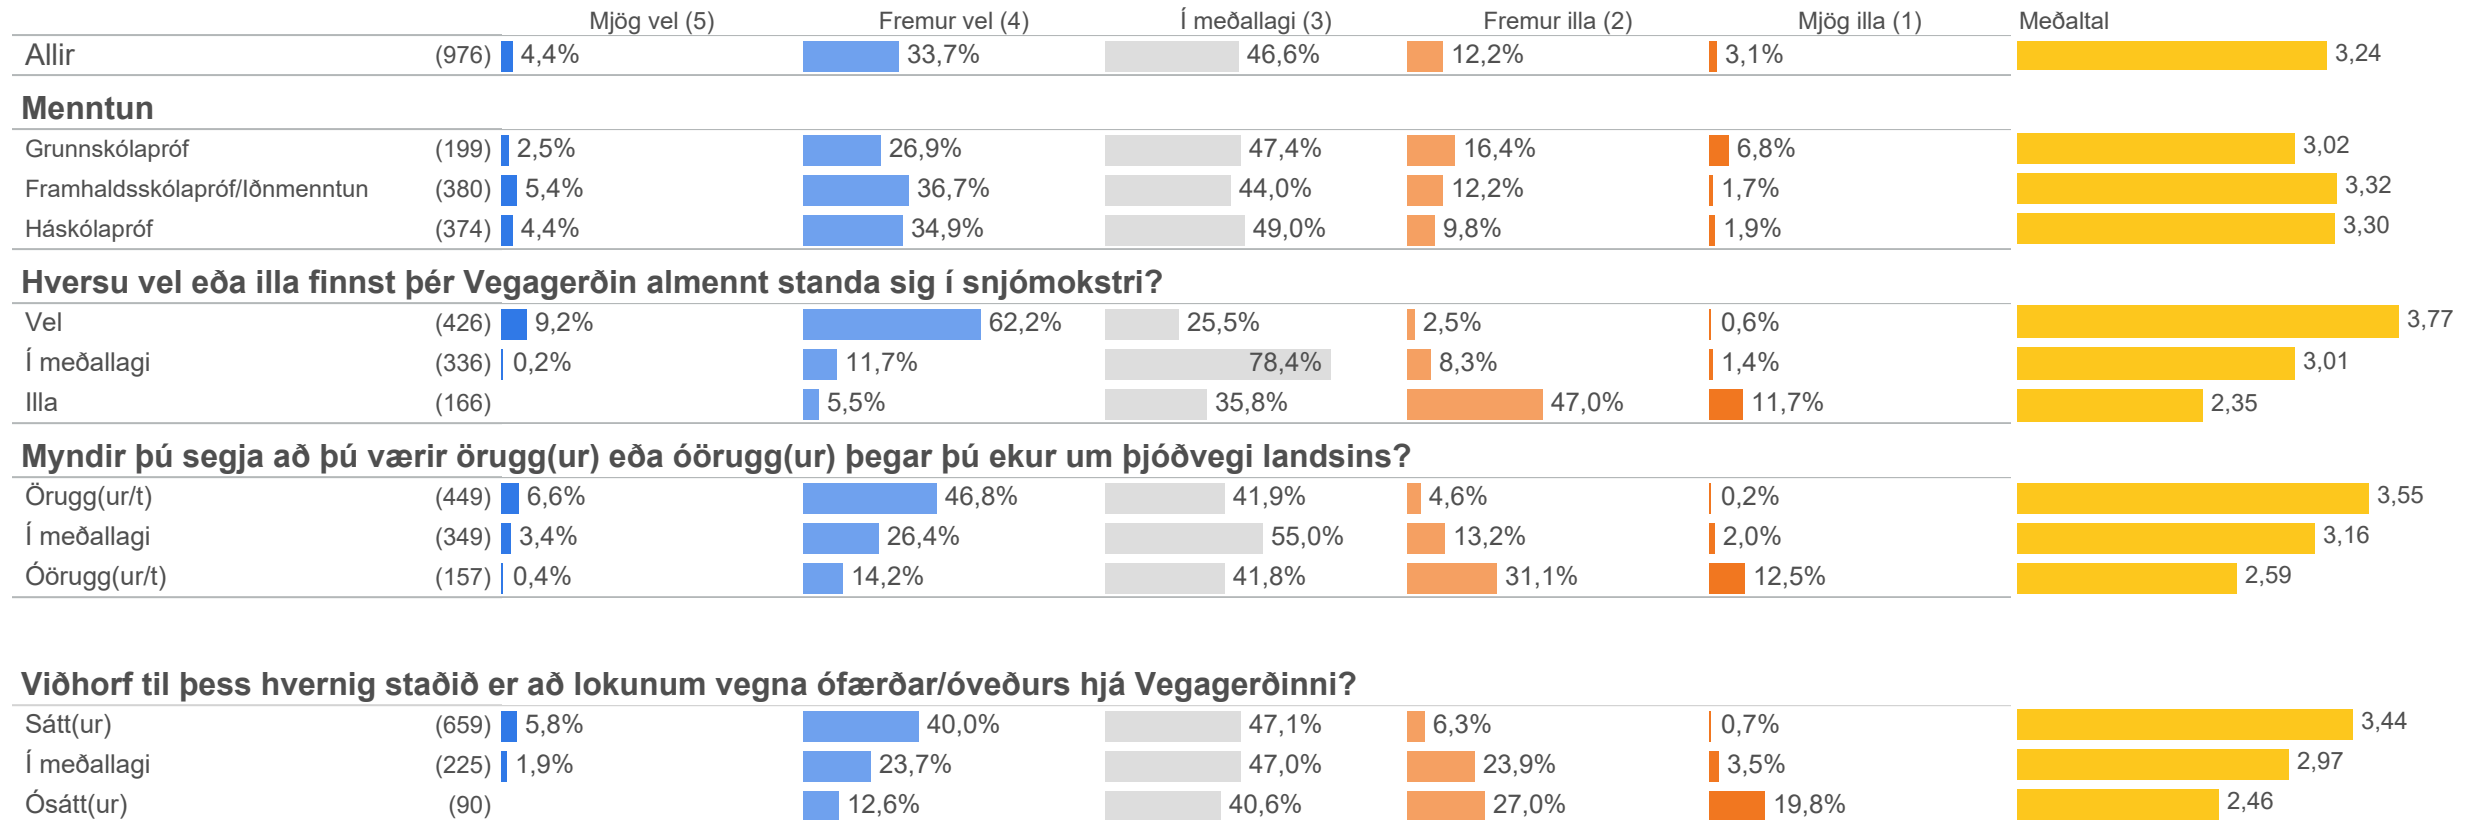

3. Hversu vel eða illa finnst þér Vegagerðin almennt standa sig í hálkuvörnum?

3. Hversu vel eða illa finnst þér Vegagerðin almennt standa sig í hálkuvörnum?

4. Hversu vel eða illa finnst þér Vegagerðin almennt standa sig í snjómokstri?