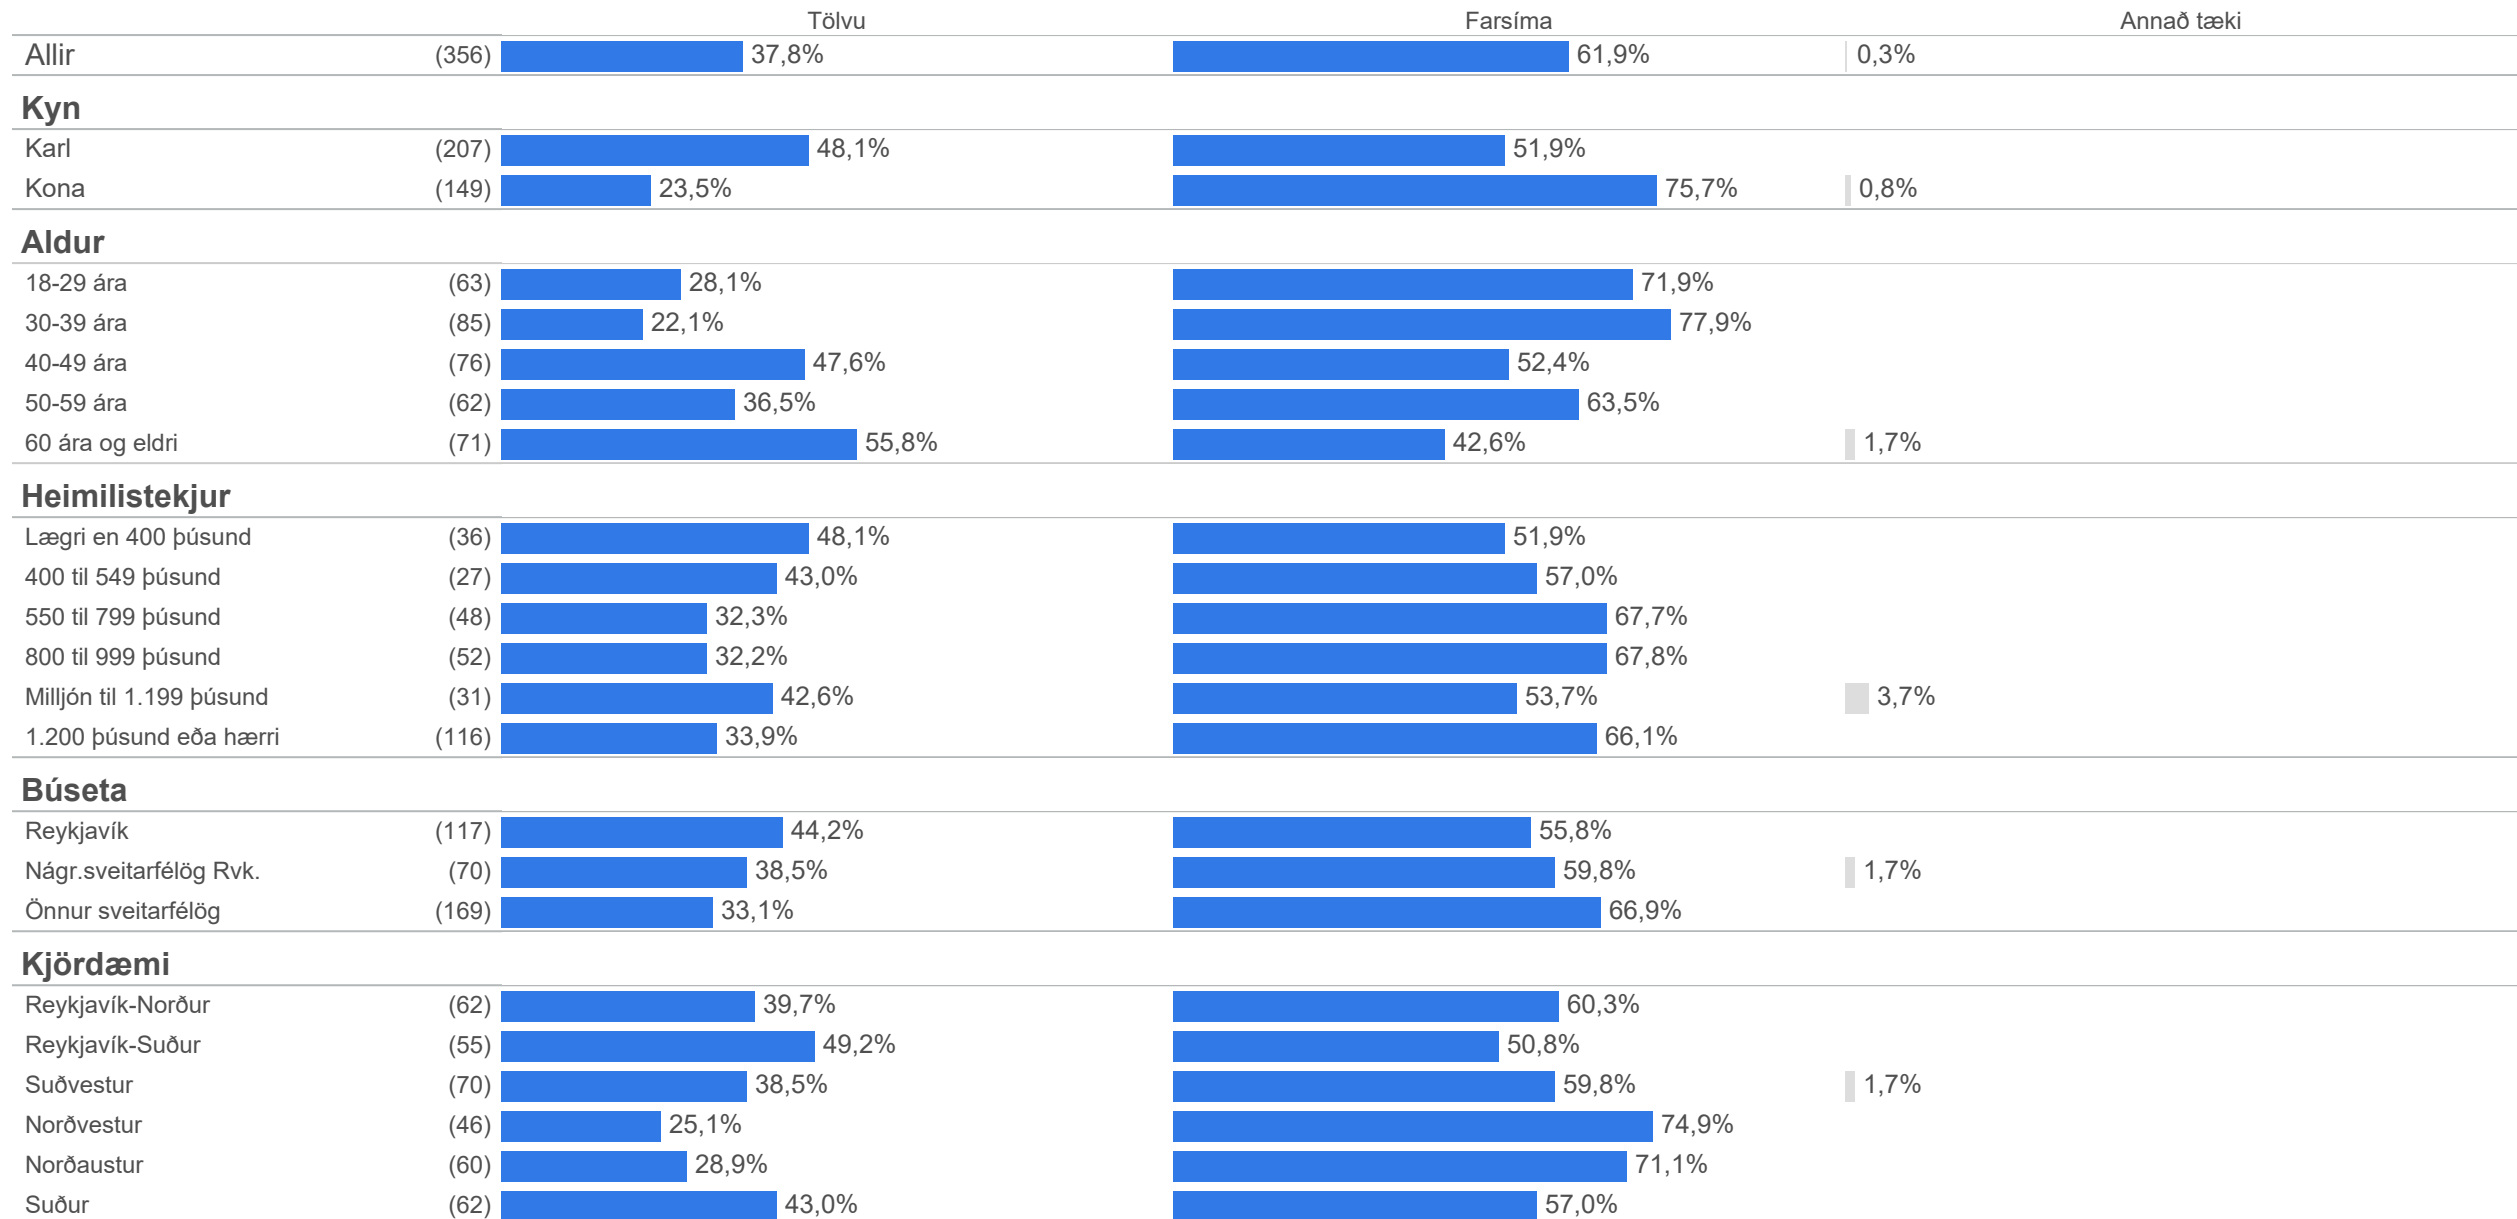

12. Hvaða tæki notar þú til að skoða vefinn umferdin.is?