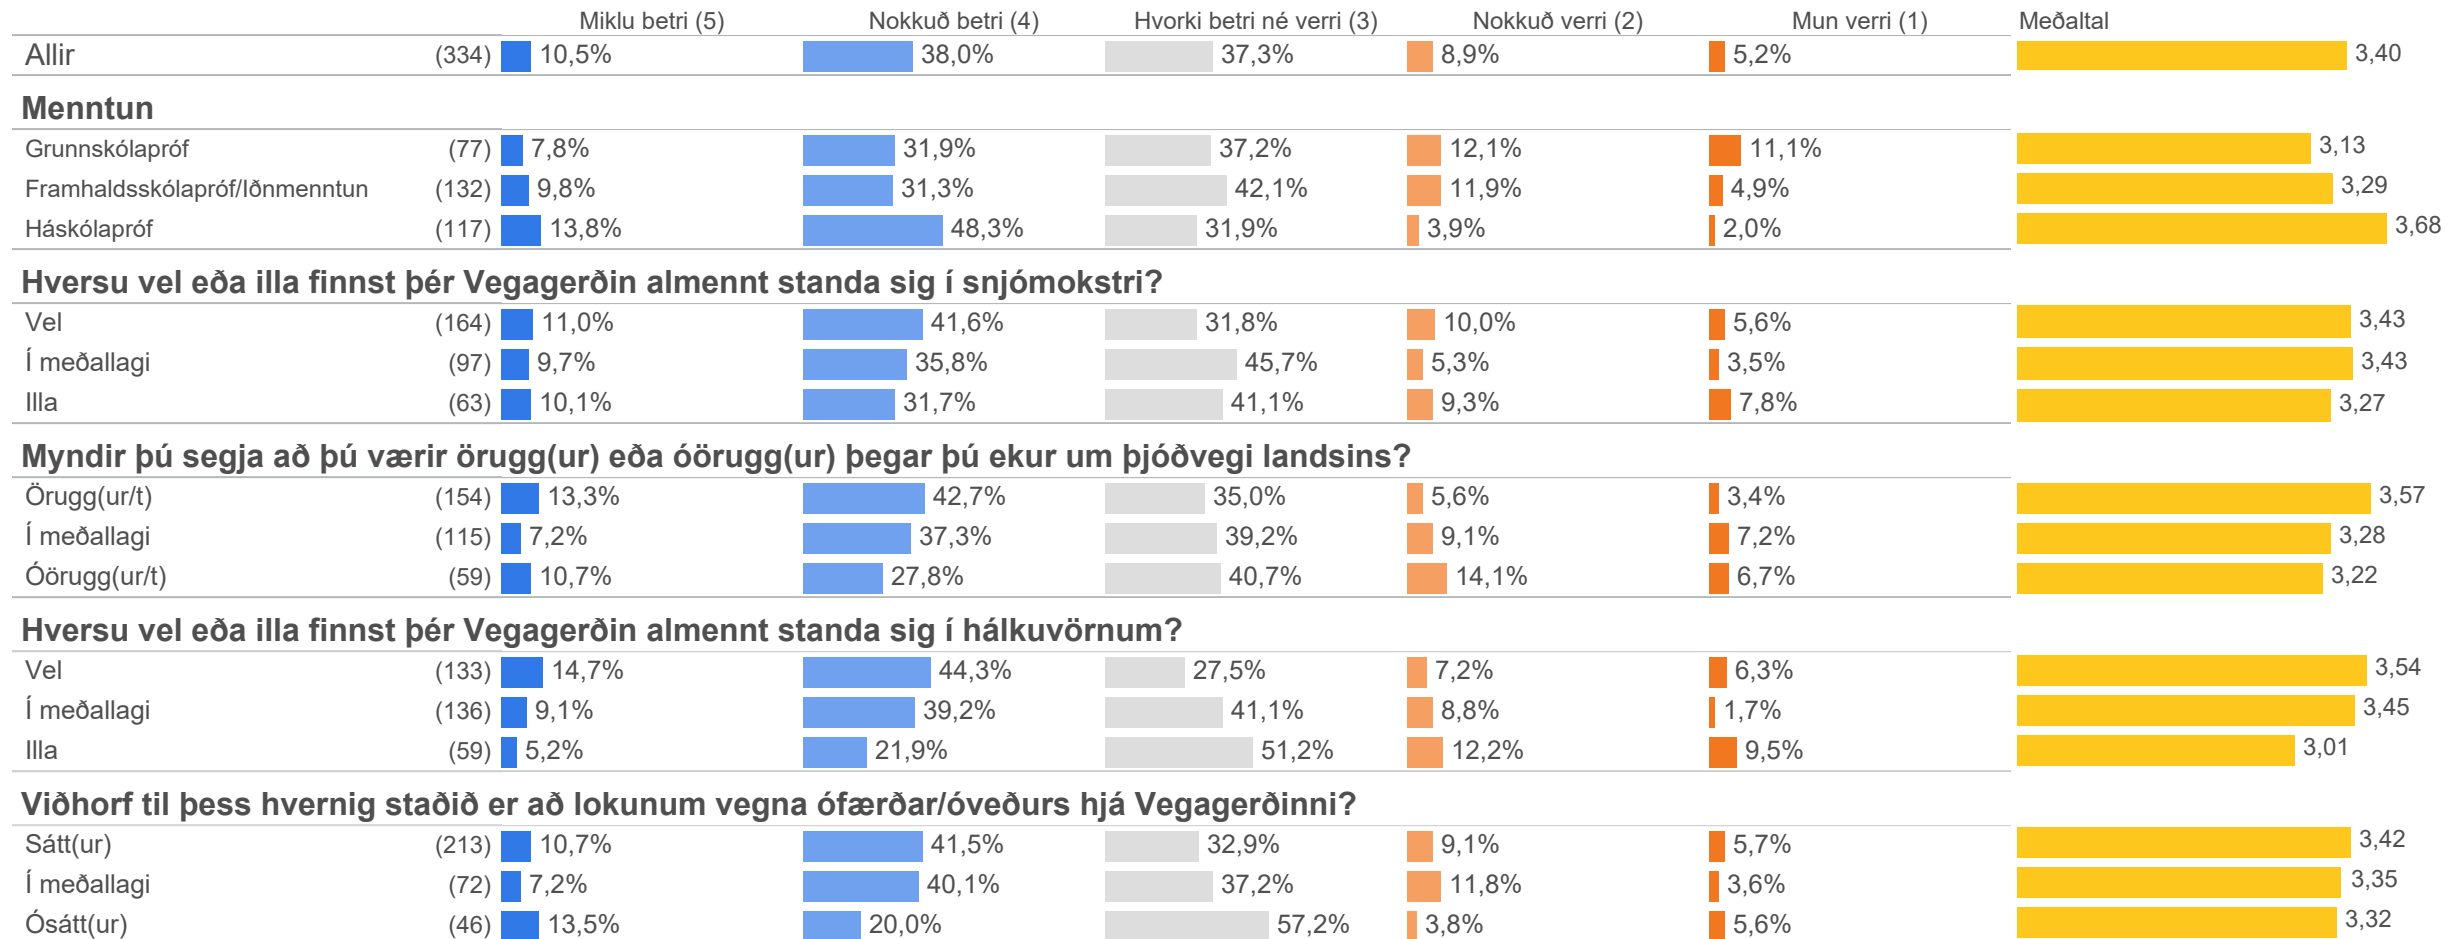

11. Í samanburði við eldri vefinn, vegagerdin.is, finnst þér nýi vefurinn umferdin.is betri eða verri?