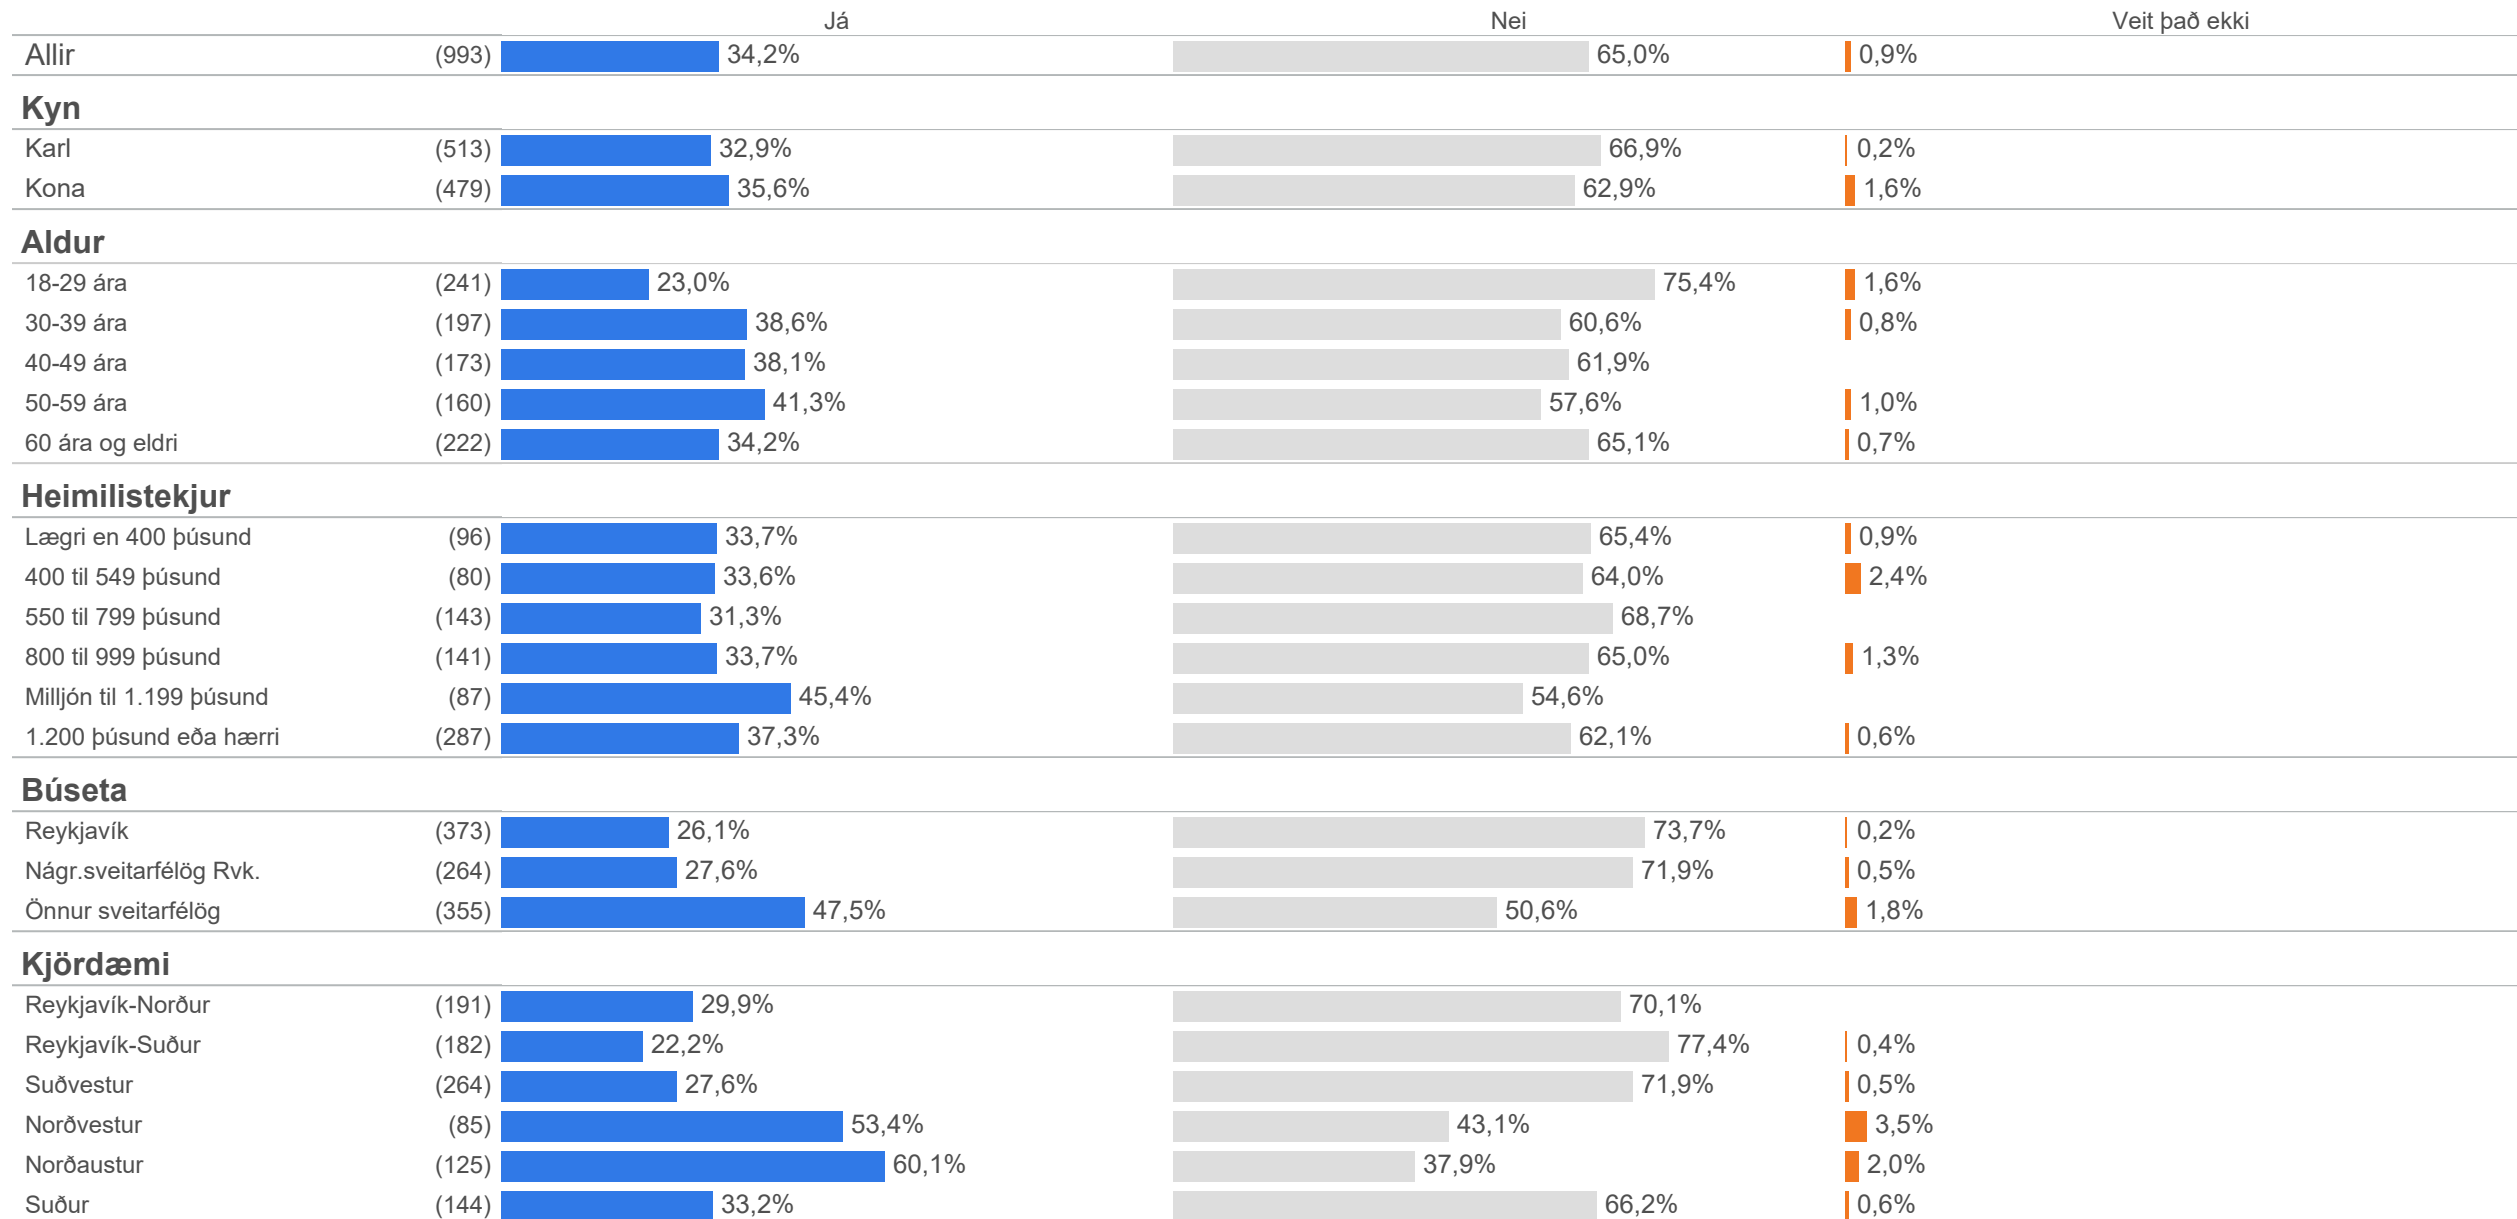

14. Hefur þú nýtt þér upplýsingasíma Vegagerðarinnar 1777?