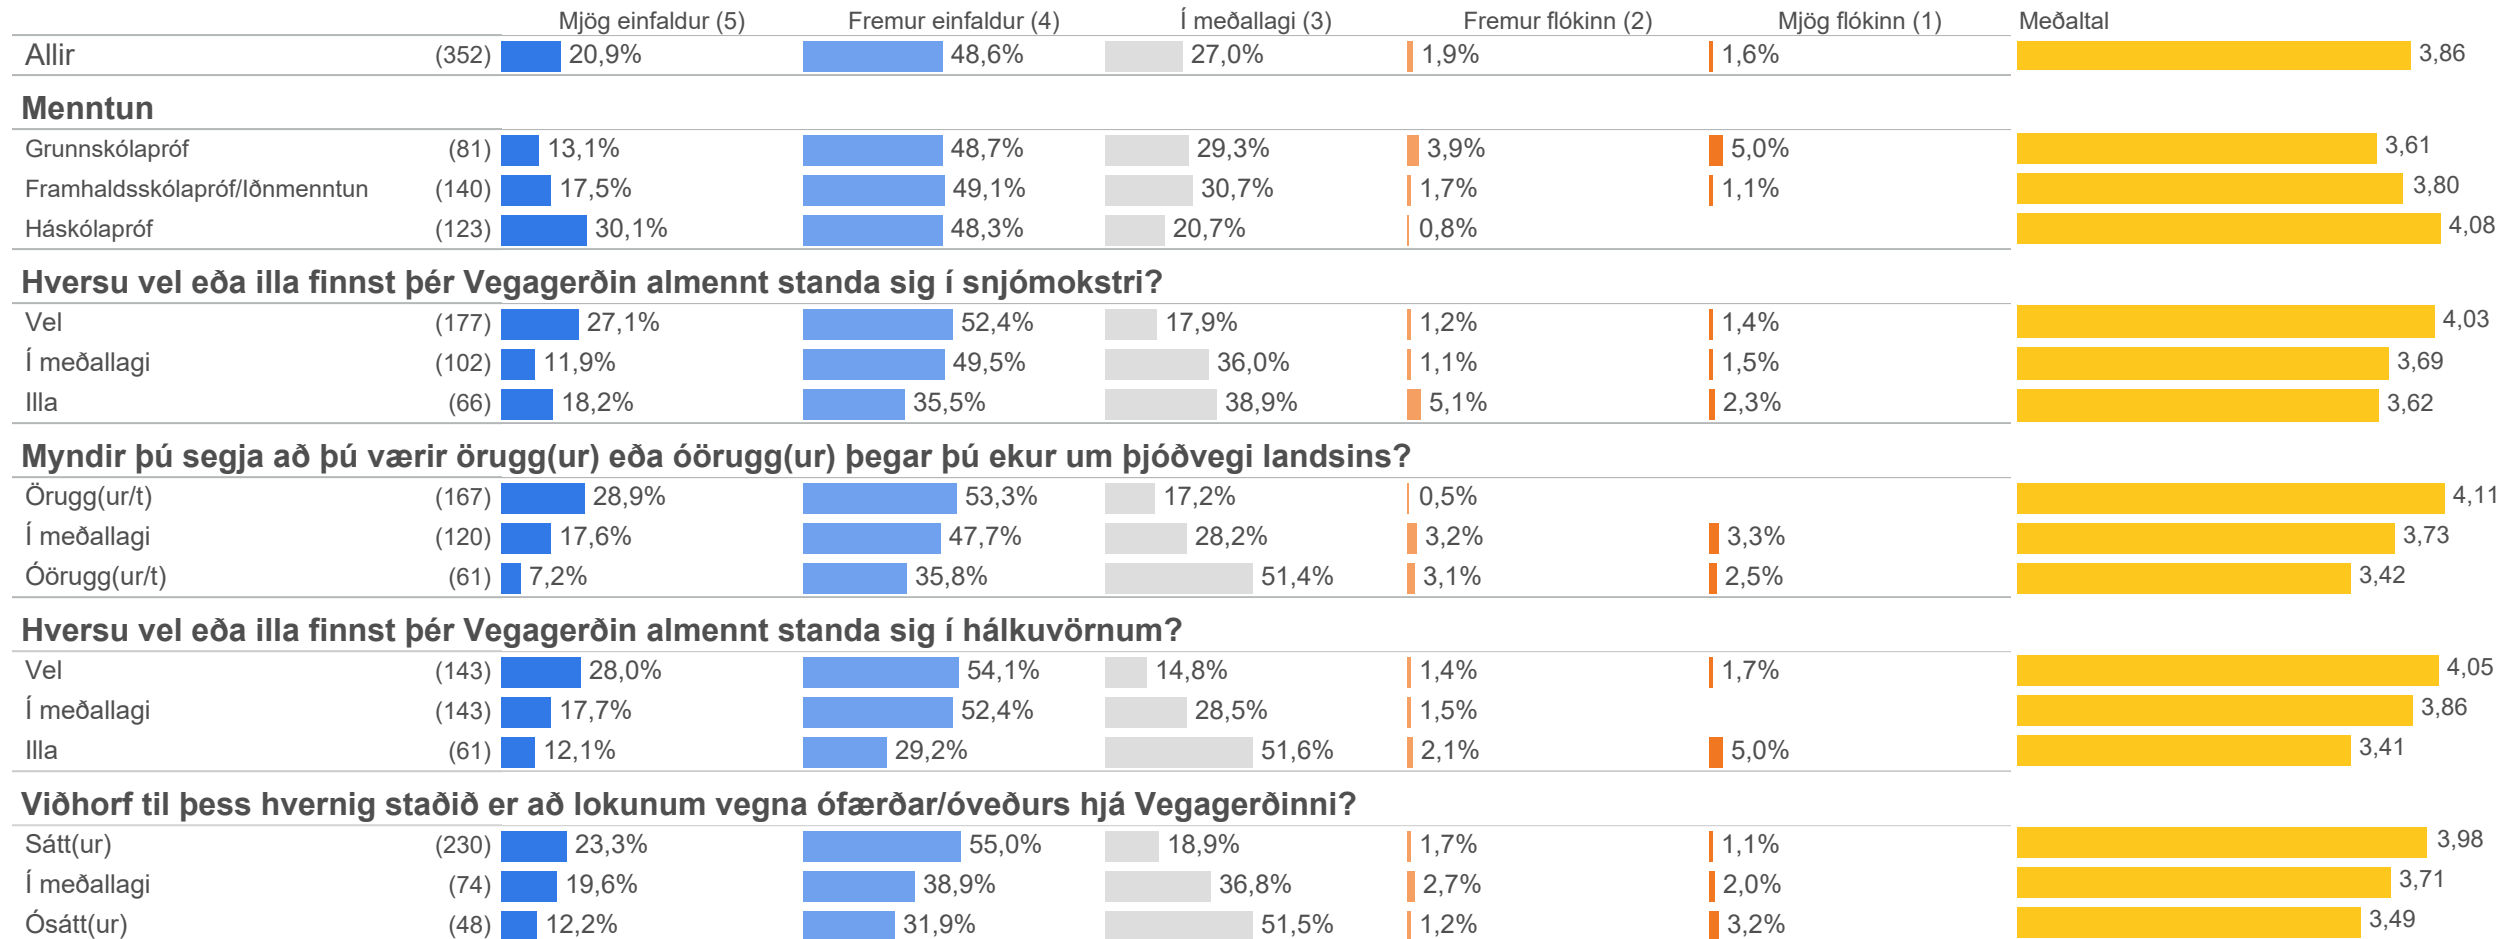

10. Hversu einfaldur eða flókinn finnst þér vefurinn umferdin.is vera í notkun?

11. Í samanburði við eldri vefinn, vegagerdin.is, finnst þér nýi vefurinn umferdin.is betri eða verri?

	Fjöldi	%
Miklu betri (5)	35	10,5%
Nokkuð betri (4)	127	38,0%
Hvorki betri né verri (3)	125	37,3%
Nokkuð verri (2)	30	8,9%
Mun verri (1)	17	5,2%
Gild svör	334	100,0%
Fengu ekki spurningu	641	64,1%
Svöruðu ekki	4	0,4%
Veit ekki notaði aldrei eldri vefinn	21	2,1%
Heildarfjöldi	1.000	100,0%