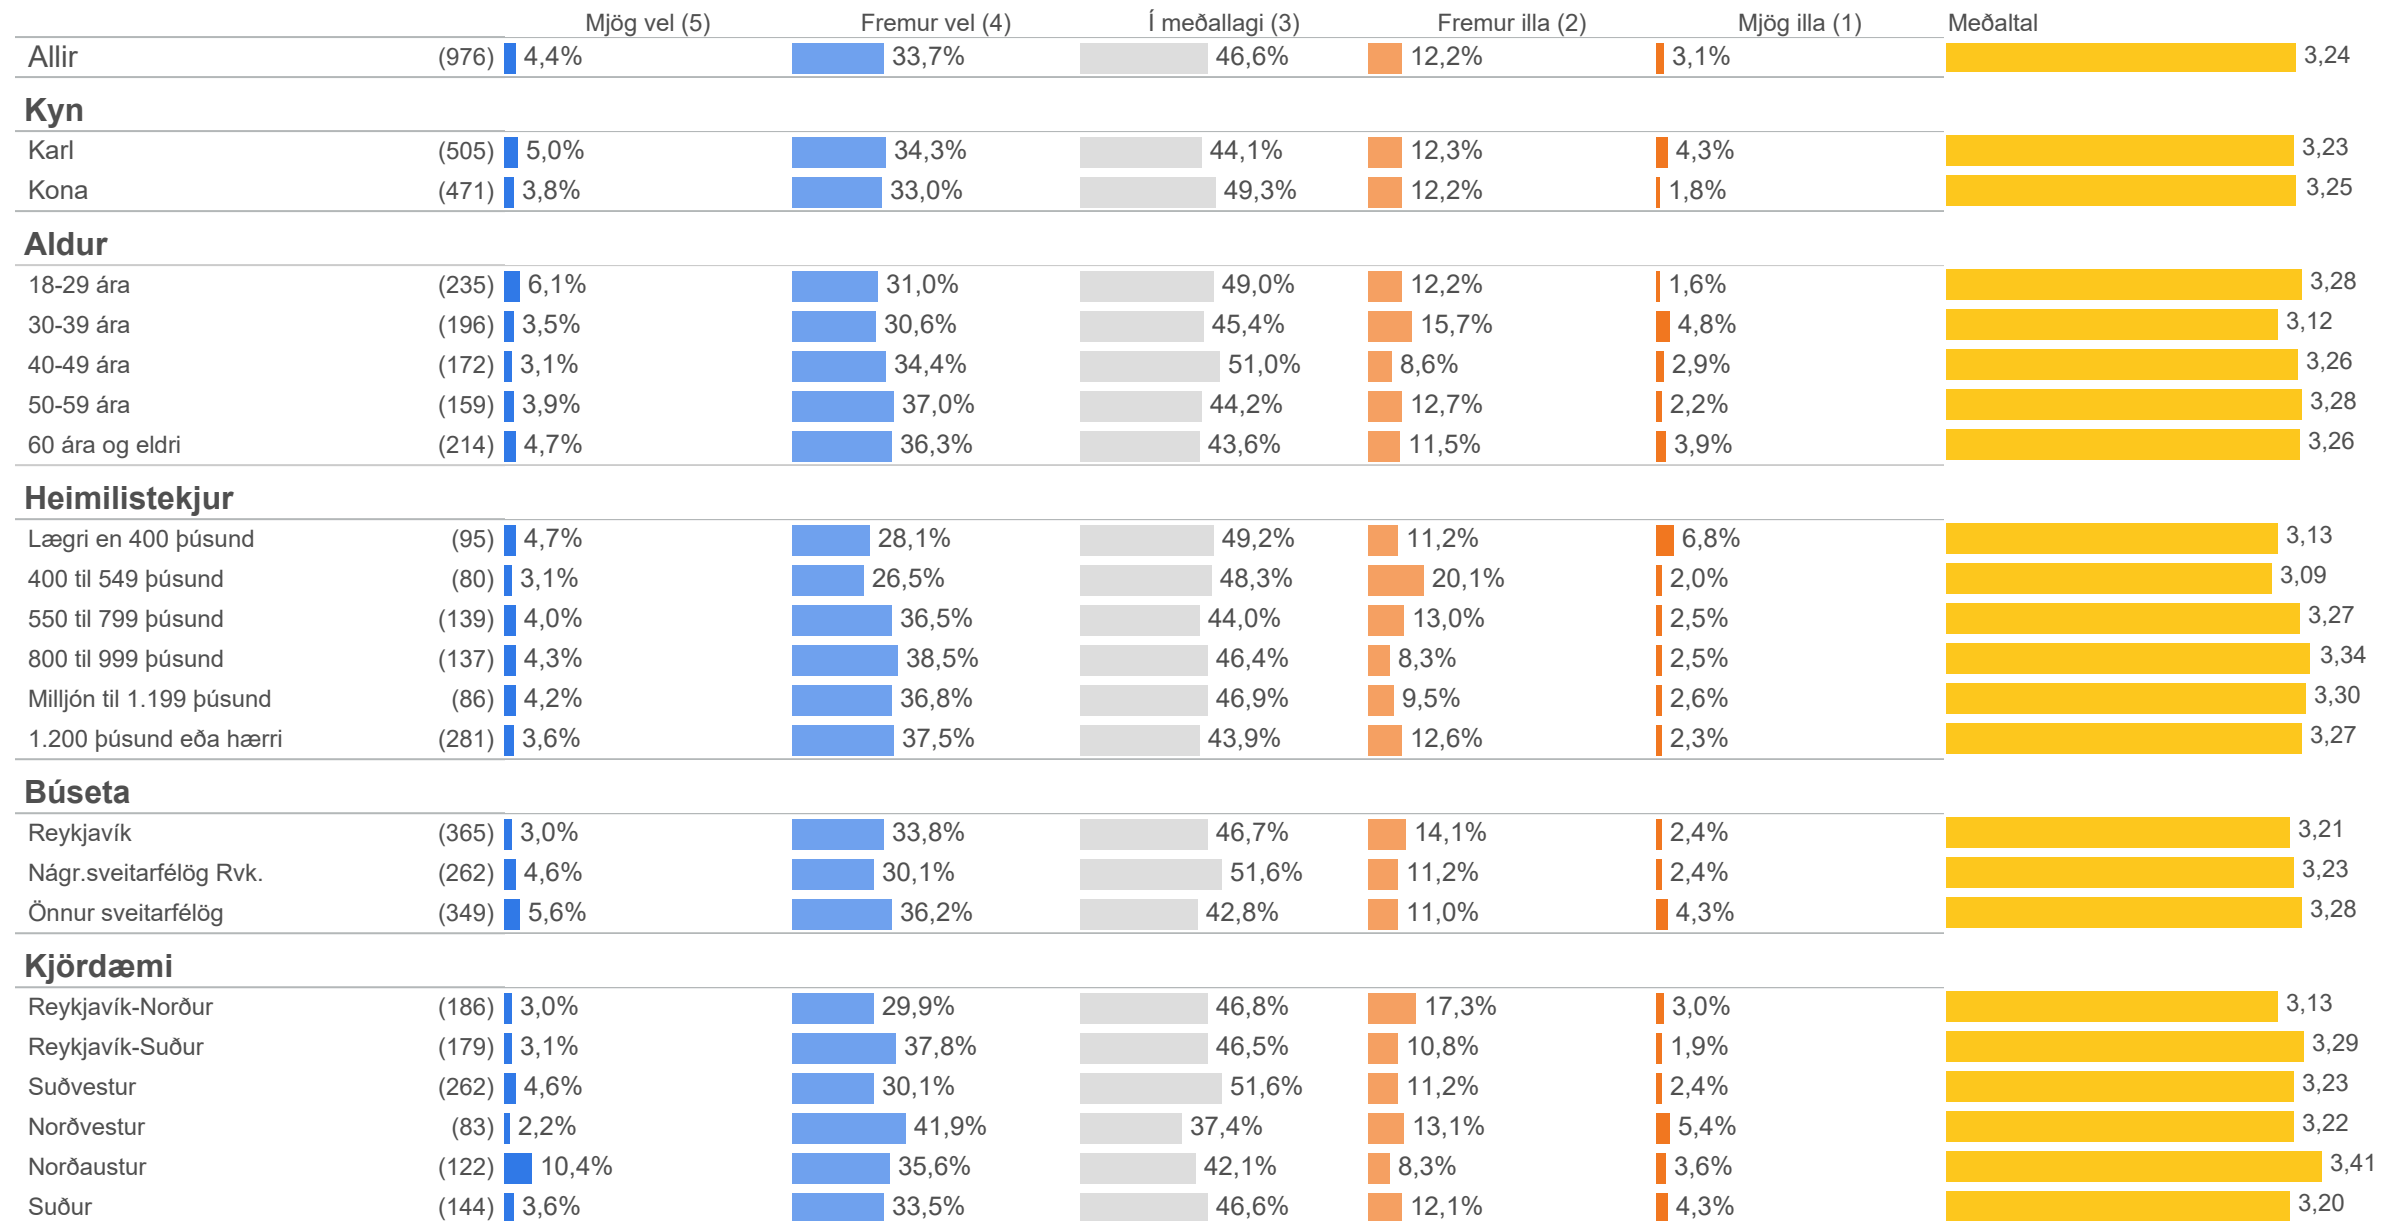

3. Hversu vel eða illa finnst þér Vegagerðin almennt standa sig í hálkuvörnum?