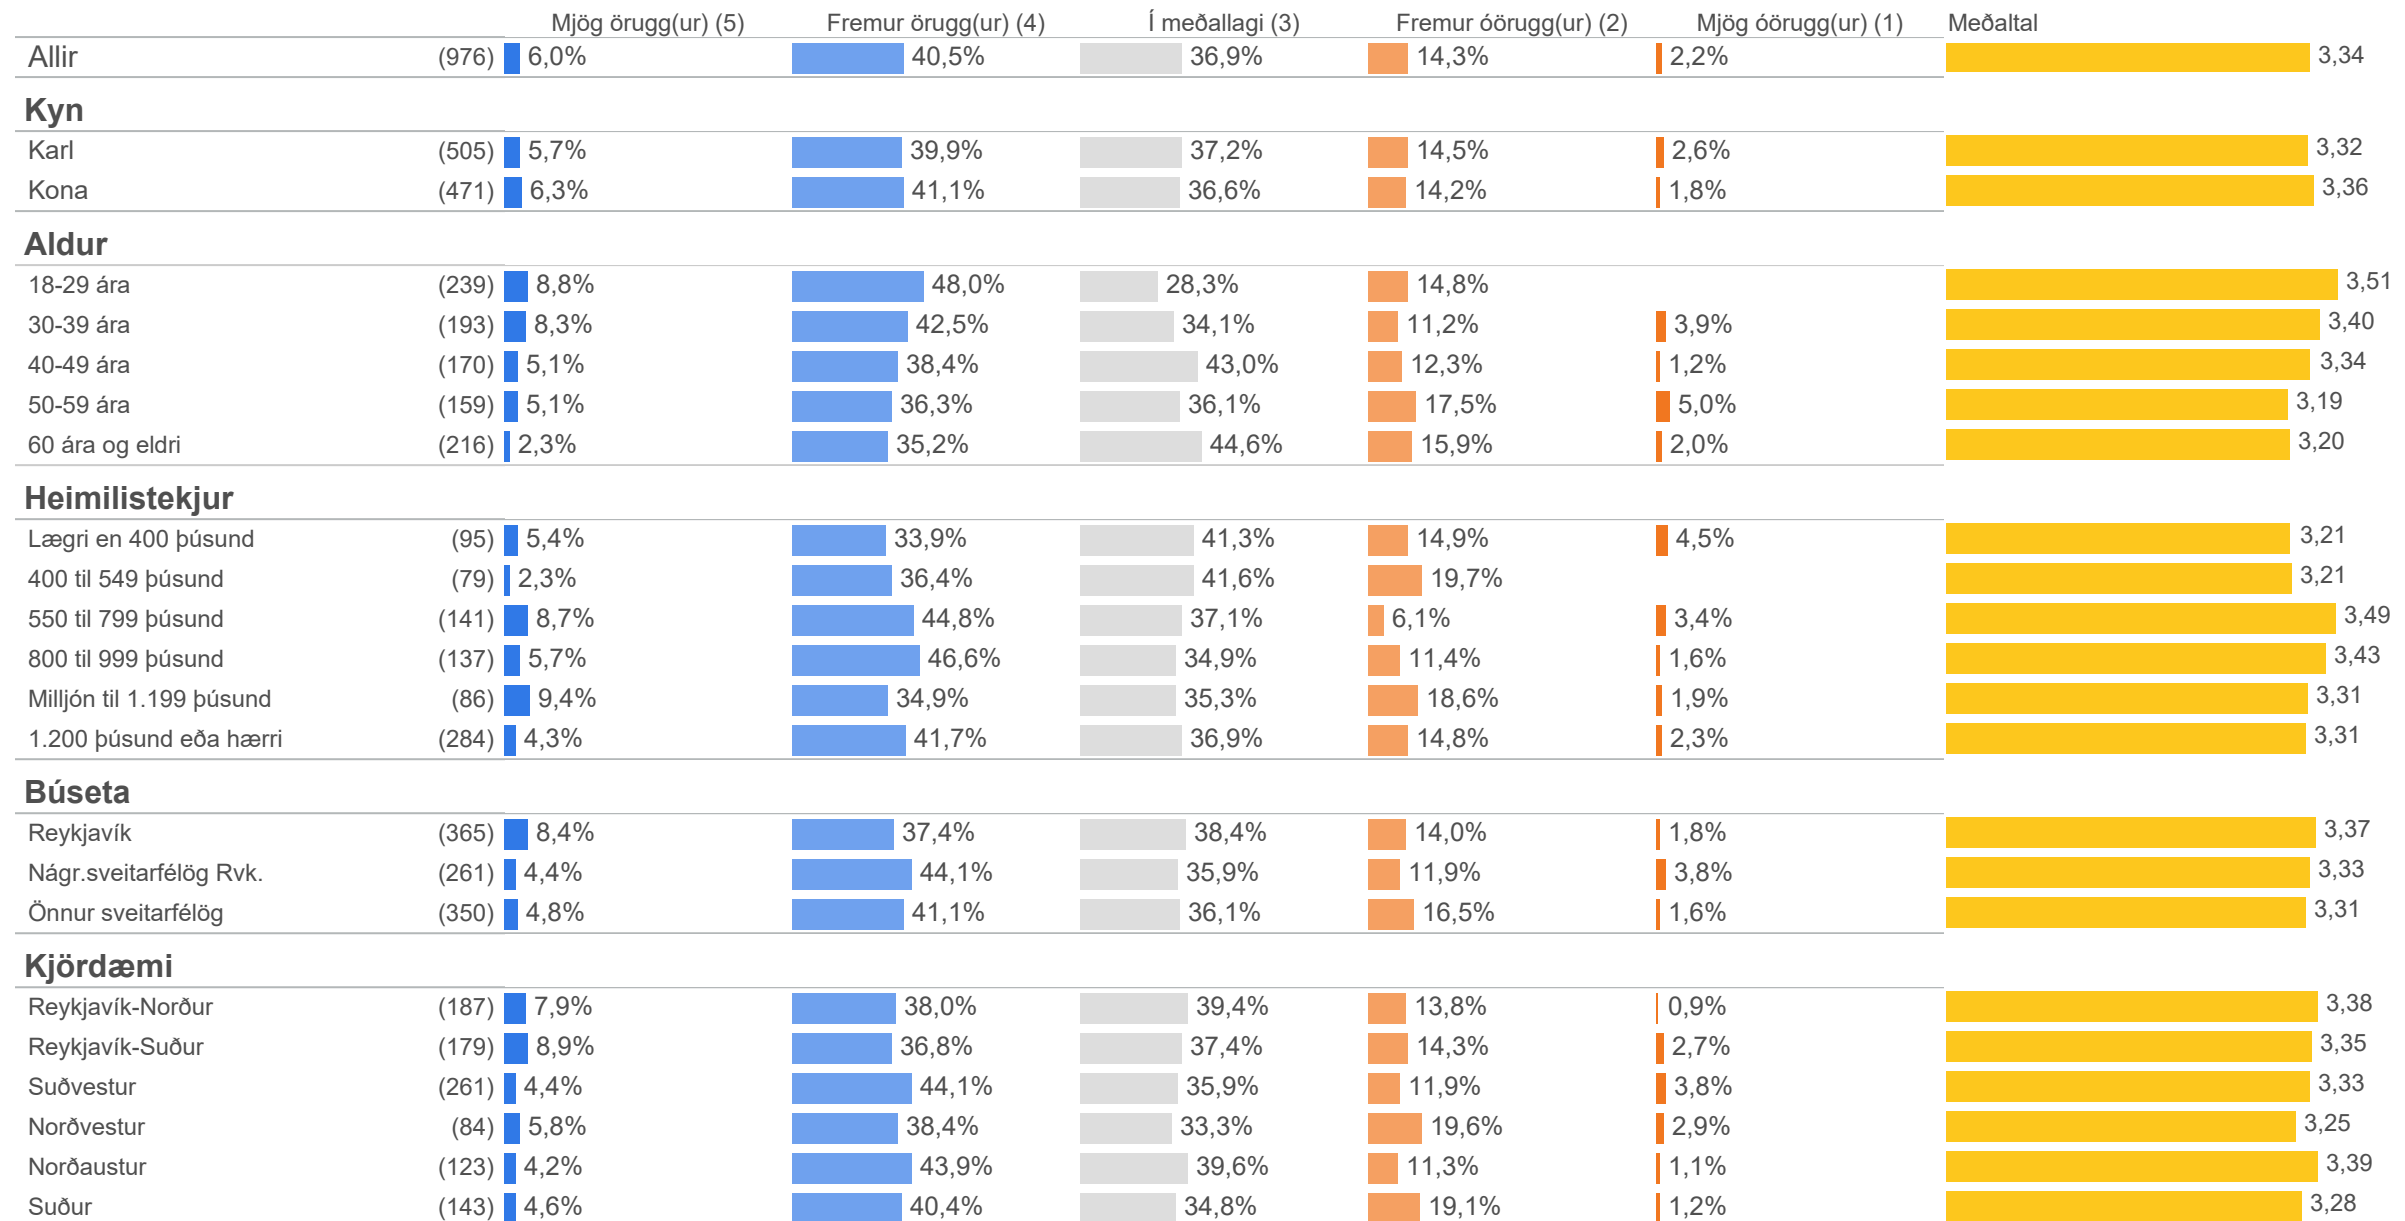

6. Myndir þú segja að þú værir örugg(ur/t) eða óörugg(ur/t) þegar þú ekur um þjóðvegi landsins?