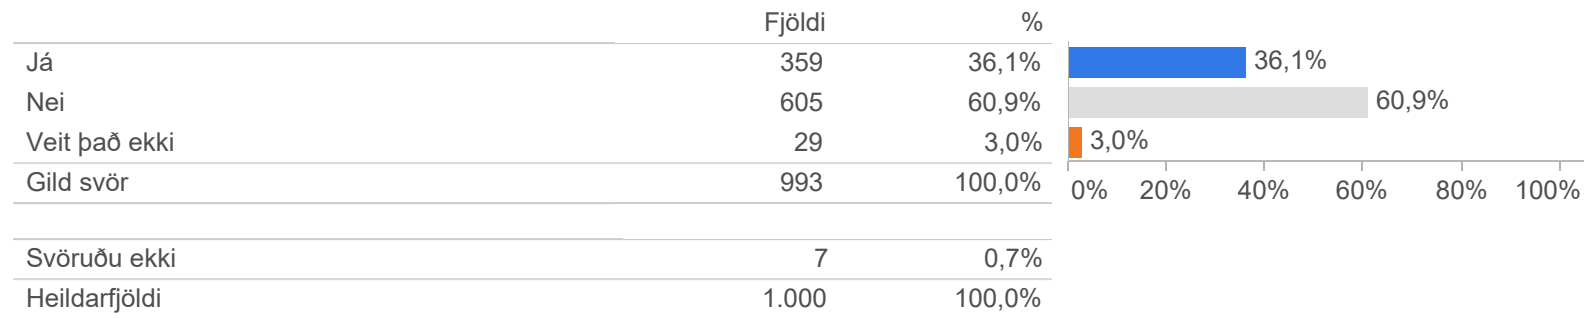

Meðaltal:	2,16
Vikmörk (±):	0,10
Staðalfrávik:	1,54

7. Hversu vel eða illa þekkir þú vefinn umferdin.is?

7. Hversu vel eða illa þekkir þú vefinn umferdin.is?

8. Hefur þú nýtt þér vefinn umferdin.is?

8. Hefur þú nýtt þér vefinn umferdin.is?