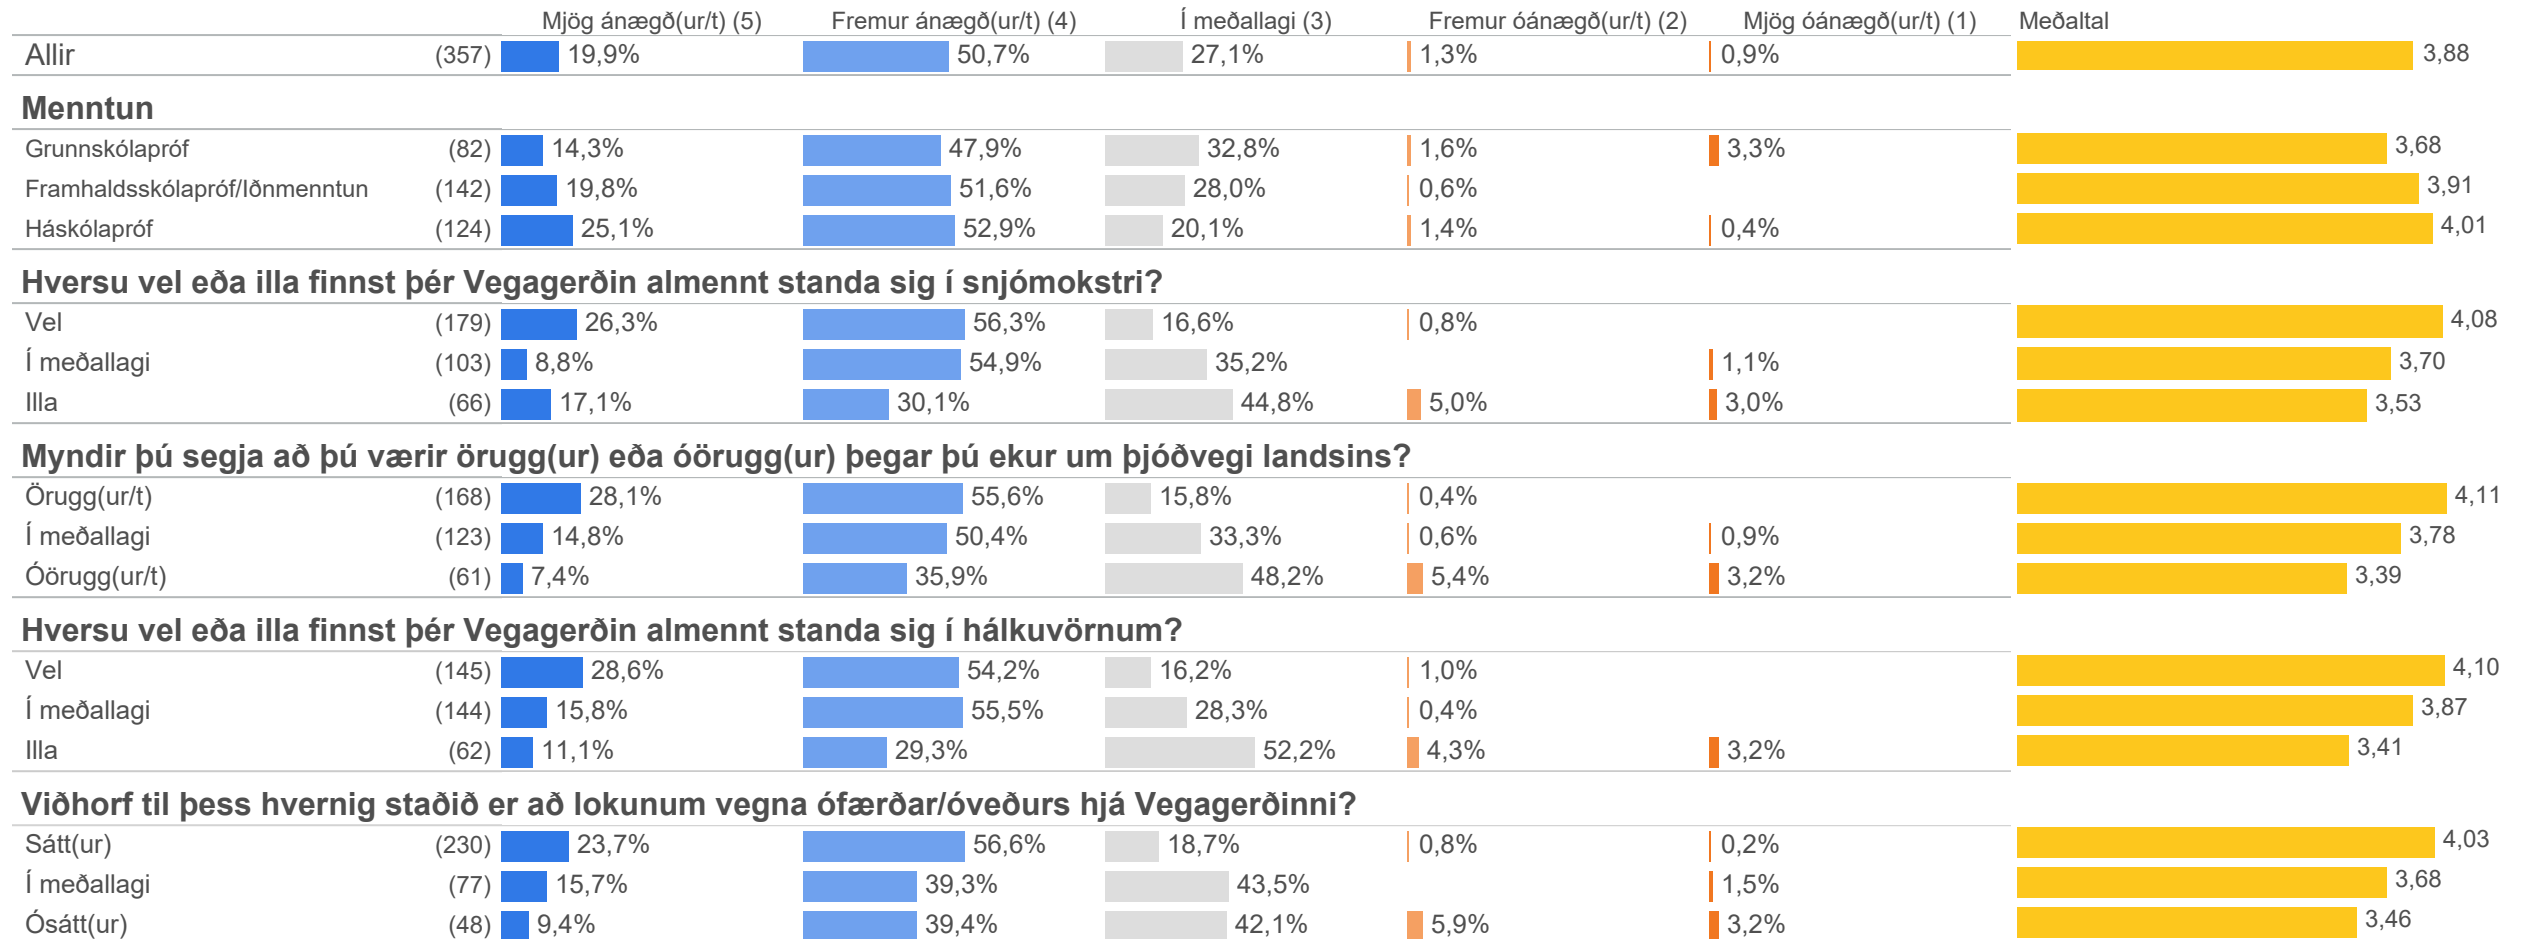

9. Hversu ánægð(ur/t) eða óánægð(ur/t) ertu með upplýsingavef Vegagerðarinnar umferdin.is?

10. Hversu einfaldur eða flókinn finnst þér vefurinn umferdin.is vera í notkun?

	Fjöldi	%
Mjög einfaldur (5)	74	20,9%
Fremur einfaldur (4)	171	48,6%
Í meðallagi (3)	95	27,0%
Fremur flókinn (2)	7	1,9%
Mjög flókinn (1)	6	1,6%
Gild svör	352	100,0%
Fengu ekki spurningu	641	64,1%
Svöruðu ekki	7	0,7%
Heildarfjöldi	1.000	100,0%