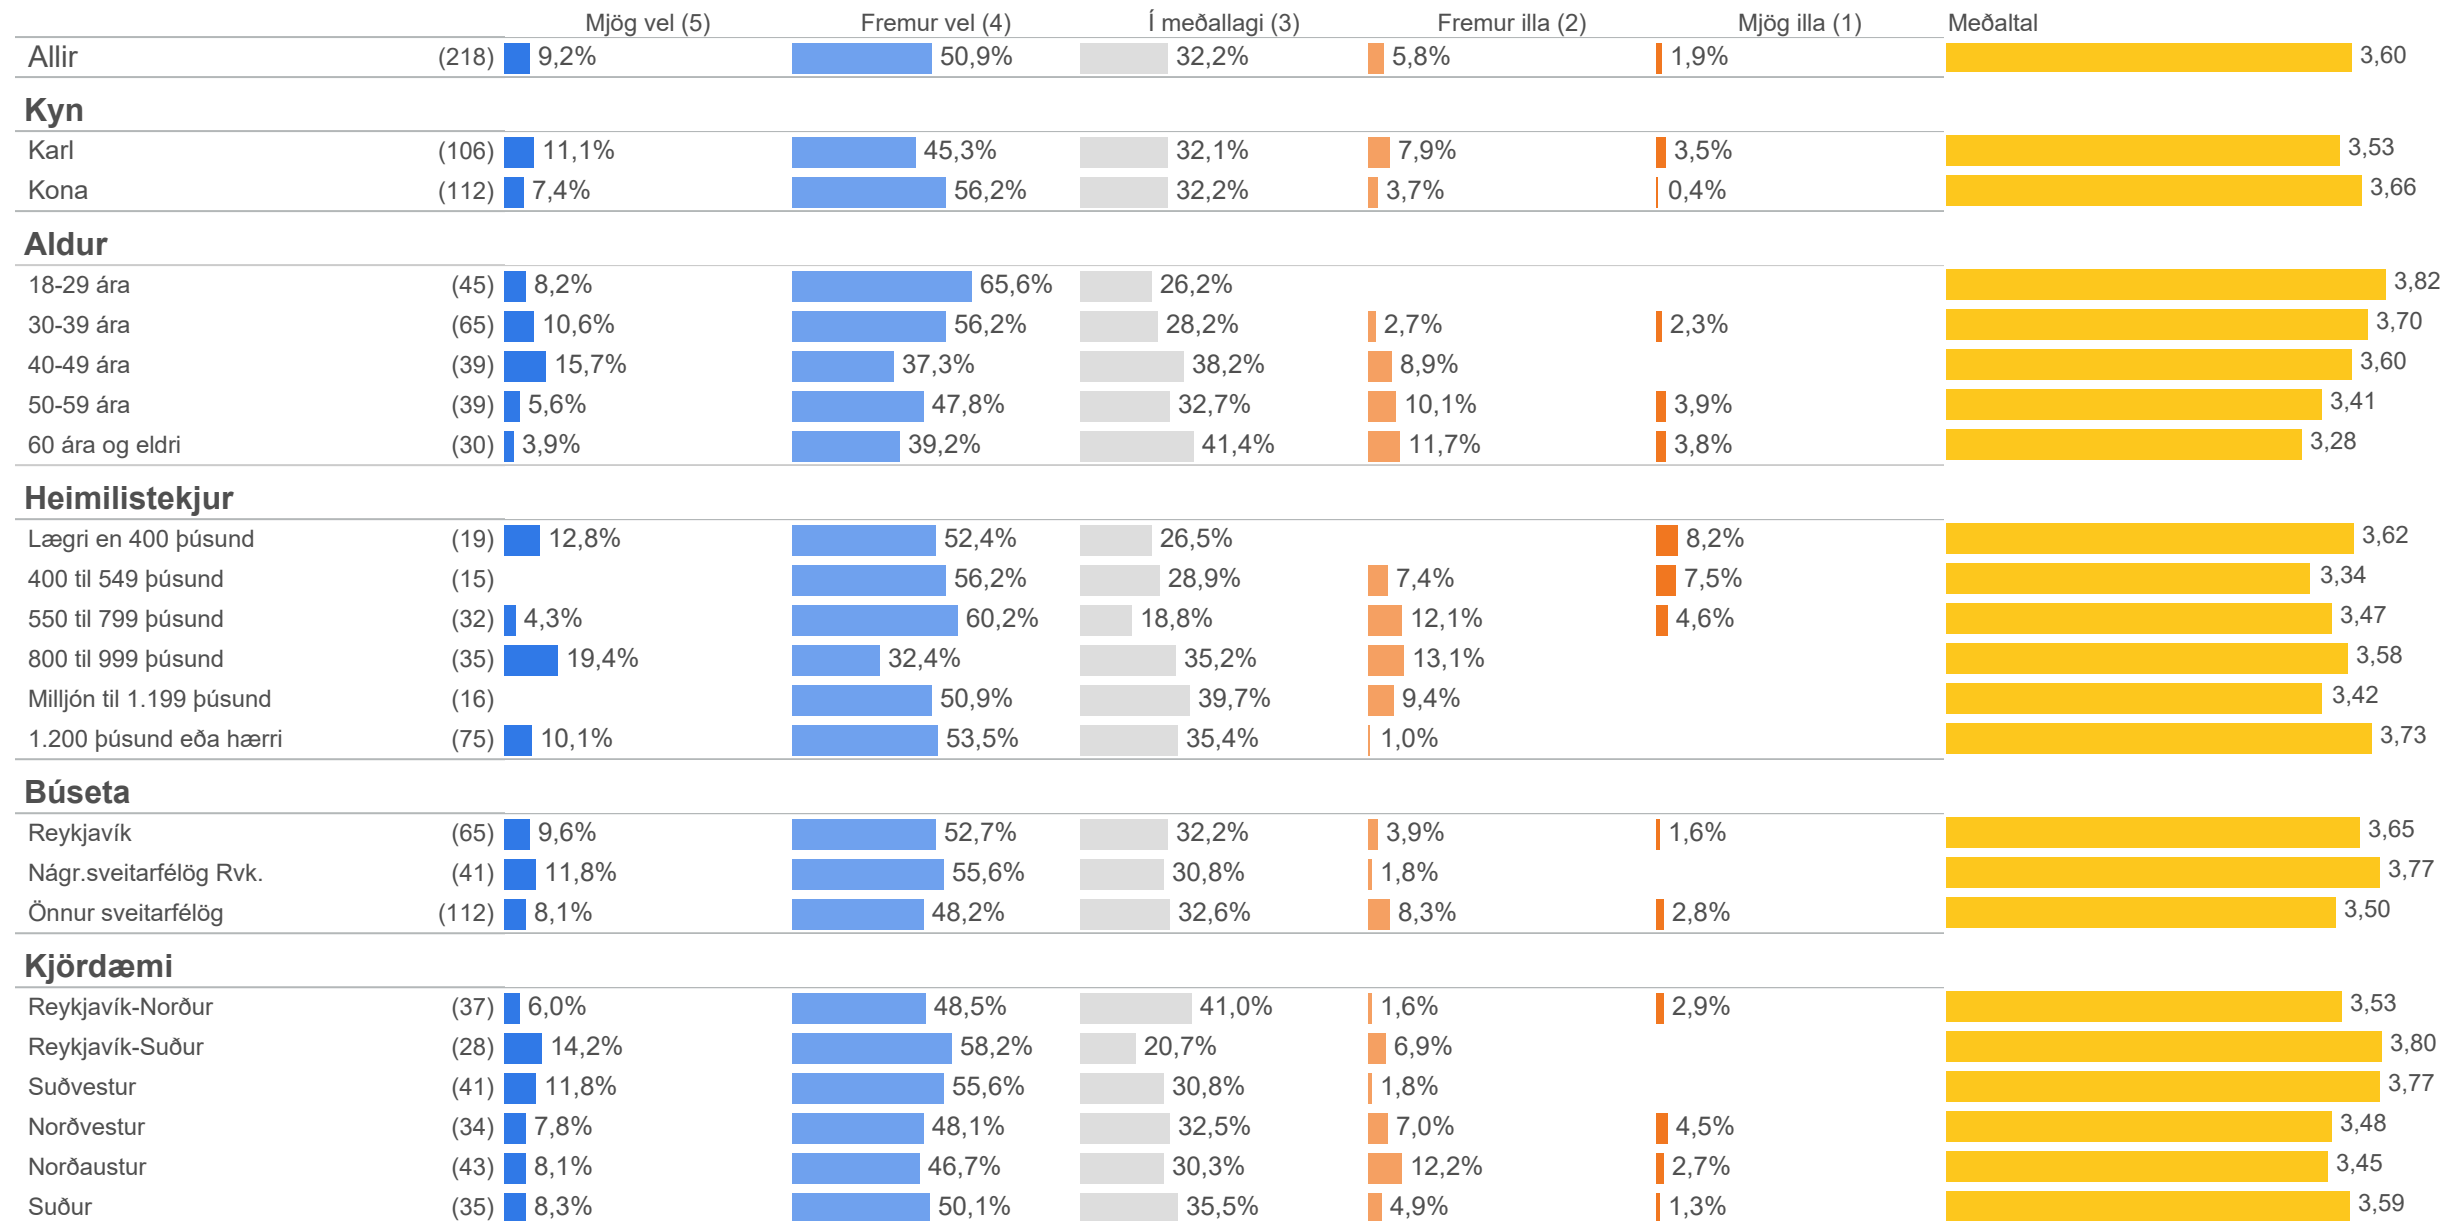

13. Finnst þér vefurinn koma vel eða illa út í síma?