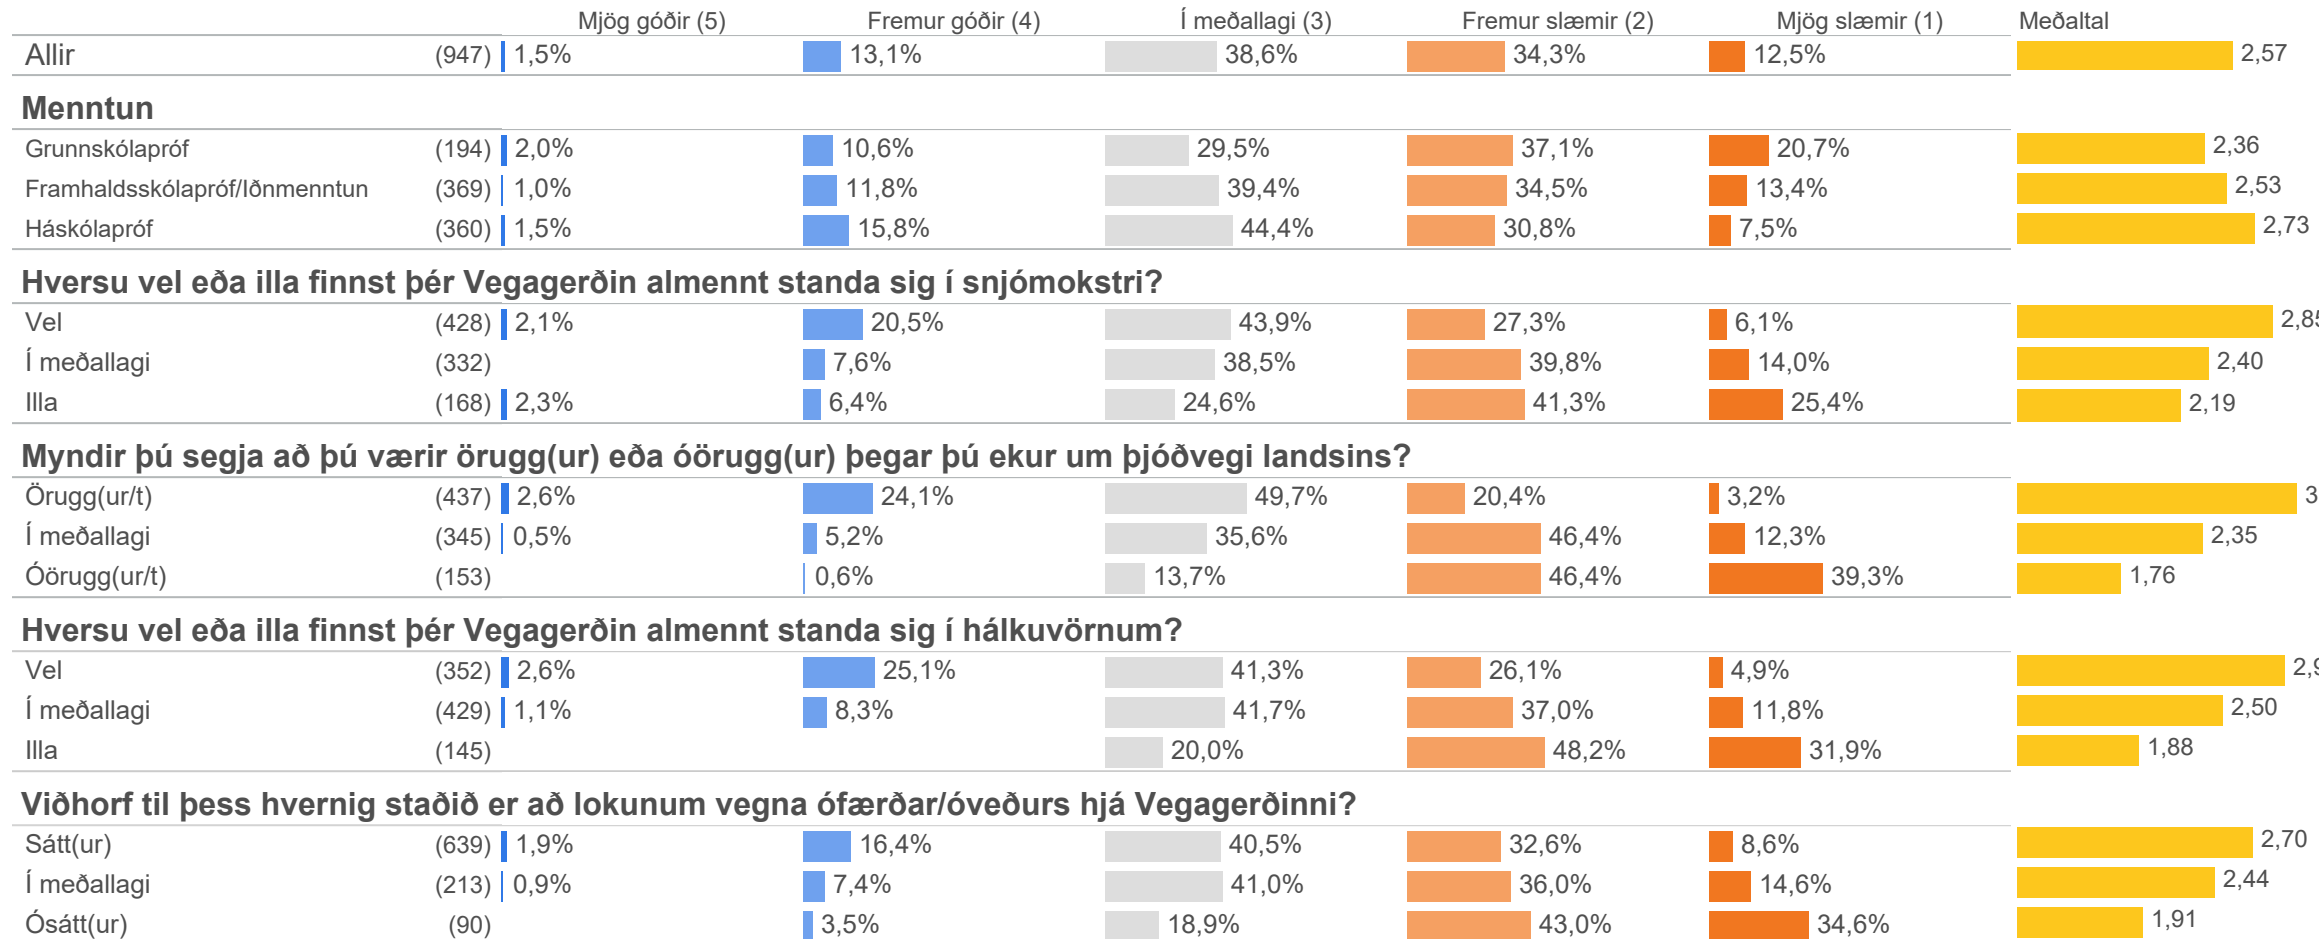

2. Finnst þér þjóðvegir á Íslandi almennt vera góðir eða slæmir?

3. Hversu vel eða illa finnst þér Vegagerðin almennt standa sig í hálkuvörnum?

	Fjöldi	%
Mjög vel (5)	43	4,4%
Fremur vel (4)	329	33,7%
Í meðallagi (3)	455	46,6%
Fremur illa (2)	119	12,2%
Mjög illa (1)	30	3,1%
Gild svör	976	100,0%
Svöruðu ekki	24	2,4%
Heildarfjöldi	1.000	100,0%