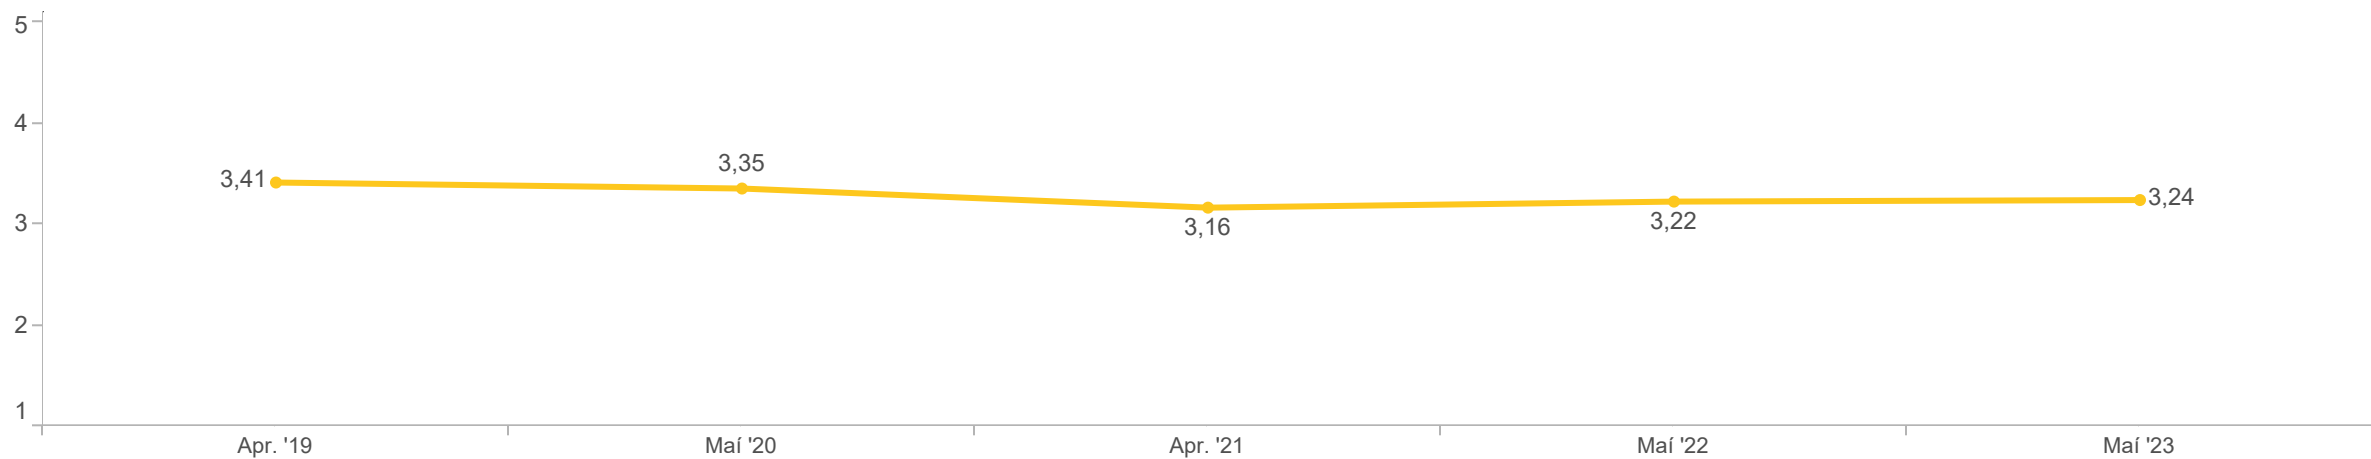

Meðaltal:	3,24
Vikmörk (±):	0,05
Staðalfrávik:	0,82