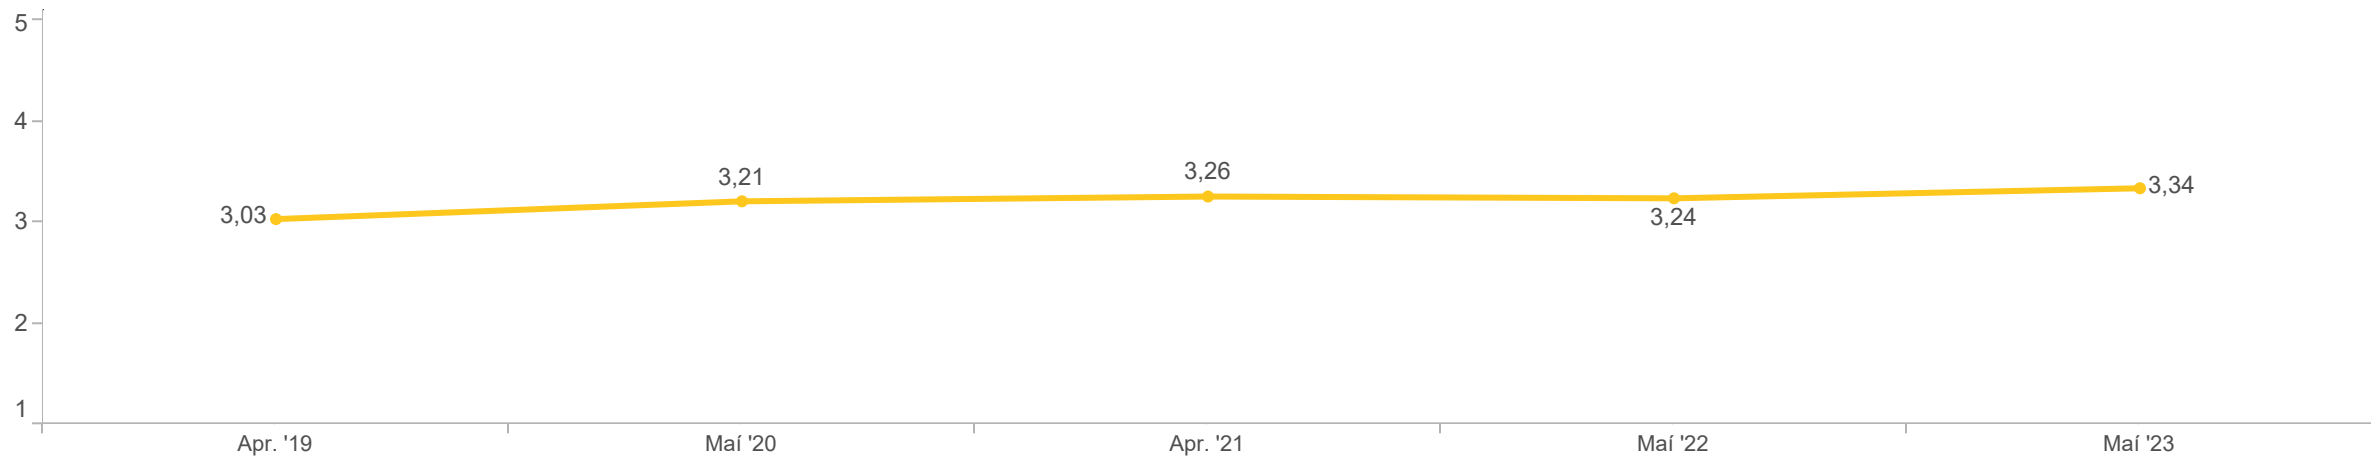

Meðaltal:	3,34
Vikmörk (±):	0,05
Staðalfrávik:	0,87