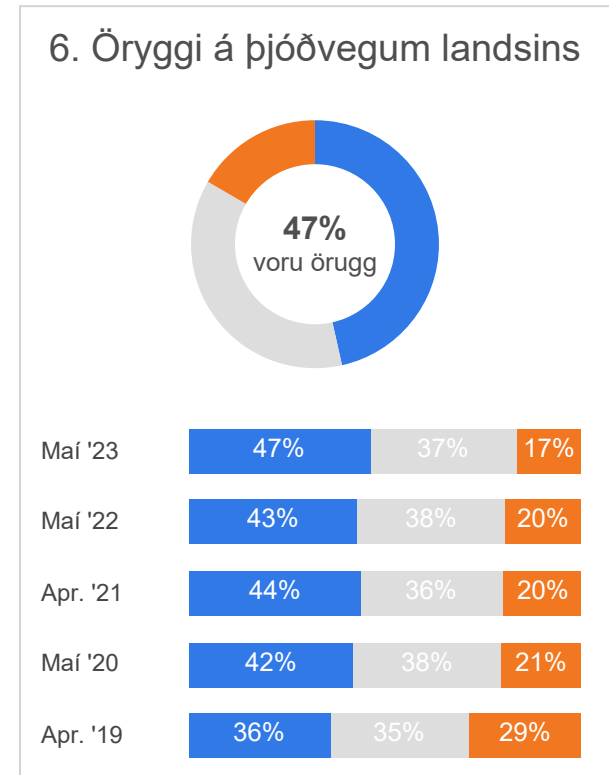

Vegagerðin

Vetrarkönnun

Maí 2023

1. Ert þú jákvæð(ur/tt) eða neikvæð(ur/tt) gagnvart Vegagerðinni?

	Fjöldi	%
Mjög jákvæð(ur/tt) (5)	92	9,2%
Frekar jákvæð(ur/tt) (4)	428	42,9%
Í meðallagi (3)	359	36,0%
Frekar neikvæð(ur/tt) (2)	98	9,9%
Mjög neikvæð(ur/tt) (1)	20	2,0%
Gild svör	997	100,0%
Svöruðu ekki	3	0,3%
Heildarfjöldi	1.000	100,0%

Meðaltal:	3,47
Vikmörk (±):	0,05
Staðalfrávik:	0,85

*Fyrir árin 2002 til 2017 eru meðaltölin samantekt af tölum úr vetrar og sumarkönnun.

1. Ert þú jákvæð(ur/tt) eða neikvæð(ur/tt) gagnvart Vegagerðinni?