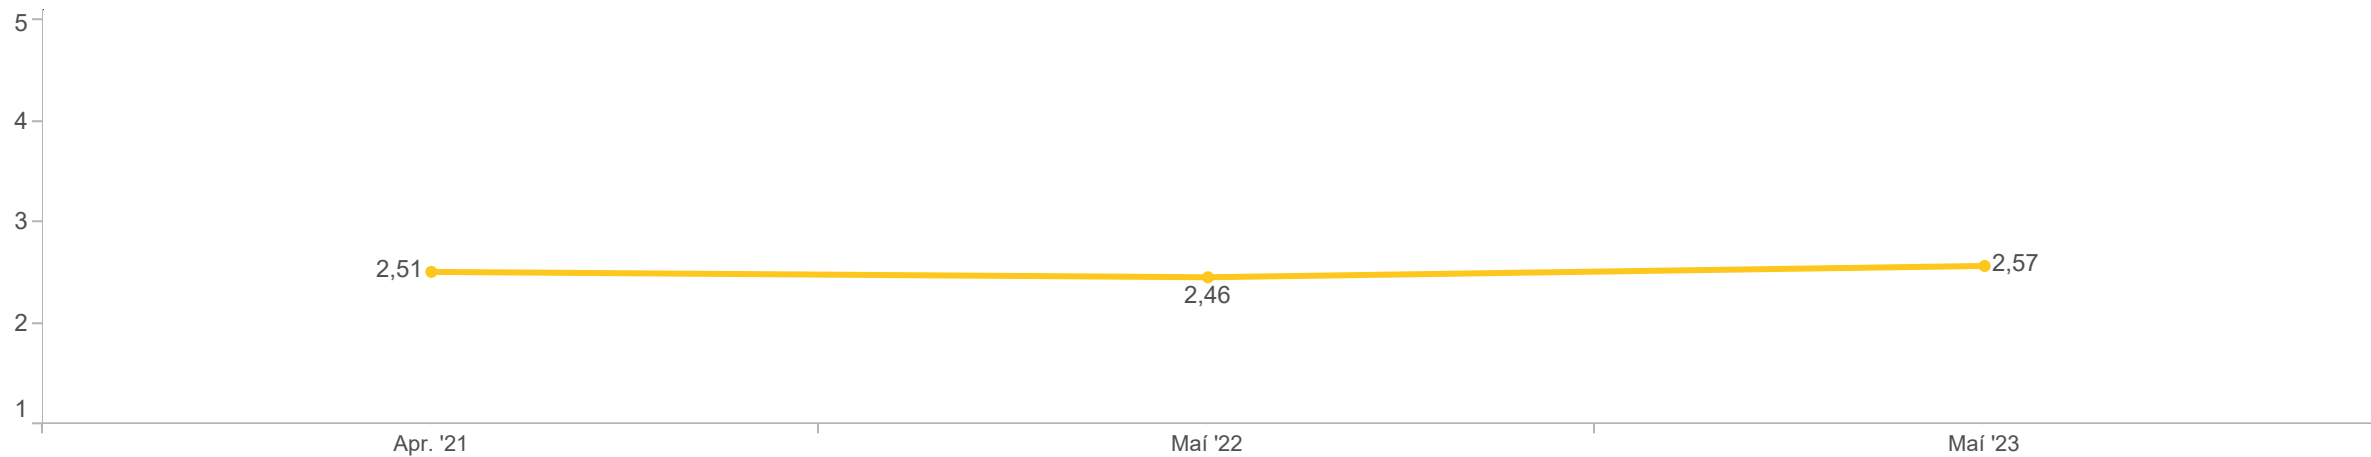

Meðaltal:	2,57
Vikmörk (±):	0,06
Staðalfrávik:	0,90