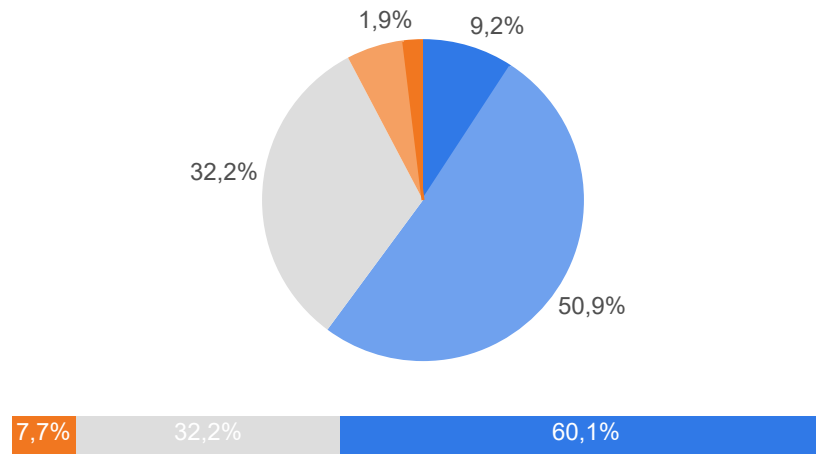

13. Finnst þér vefurinn koma vel eða illa út í síma?

	Fjöldi	%
Mjög vel (5)	20	9,2%
Fremur vel (4)	111	50,9%
Í meðallagi (3)	70	32,2%
Fremur illa (2)	13	5,8%
Mjög illa (1)	4	1,9%
Gild svör	218	100,0%
Fengu ekki spurningu	777	77,7%
Svöruðu ekki	5	0,5%
Heildarfjöldi	1.000	100,0%