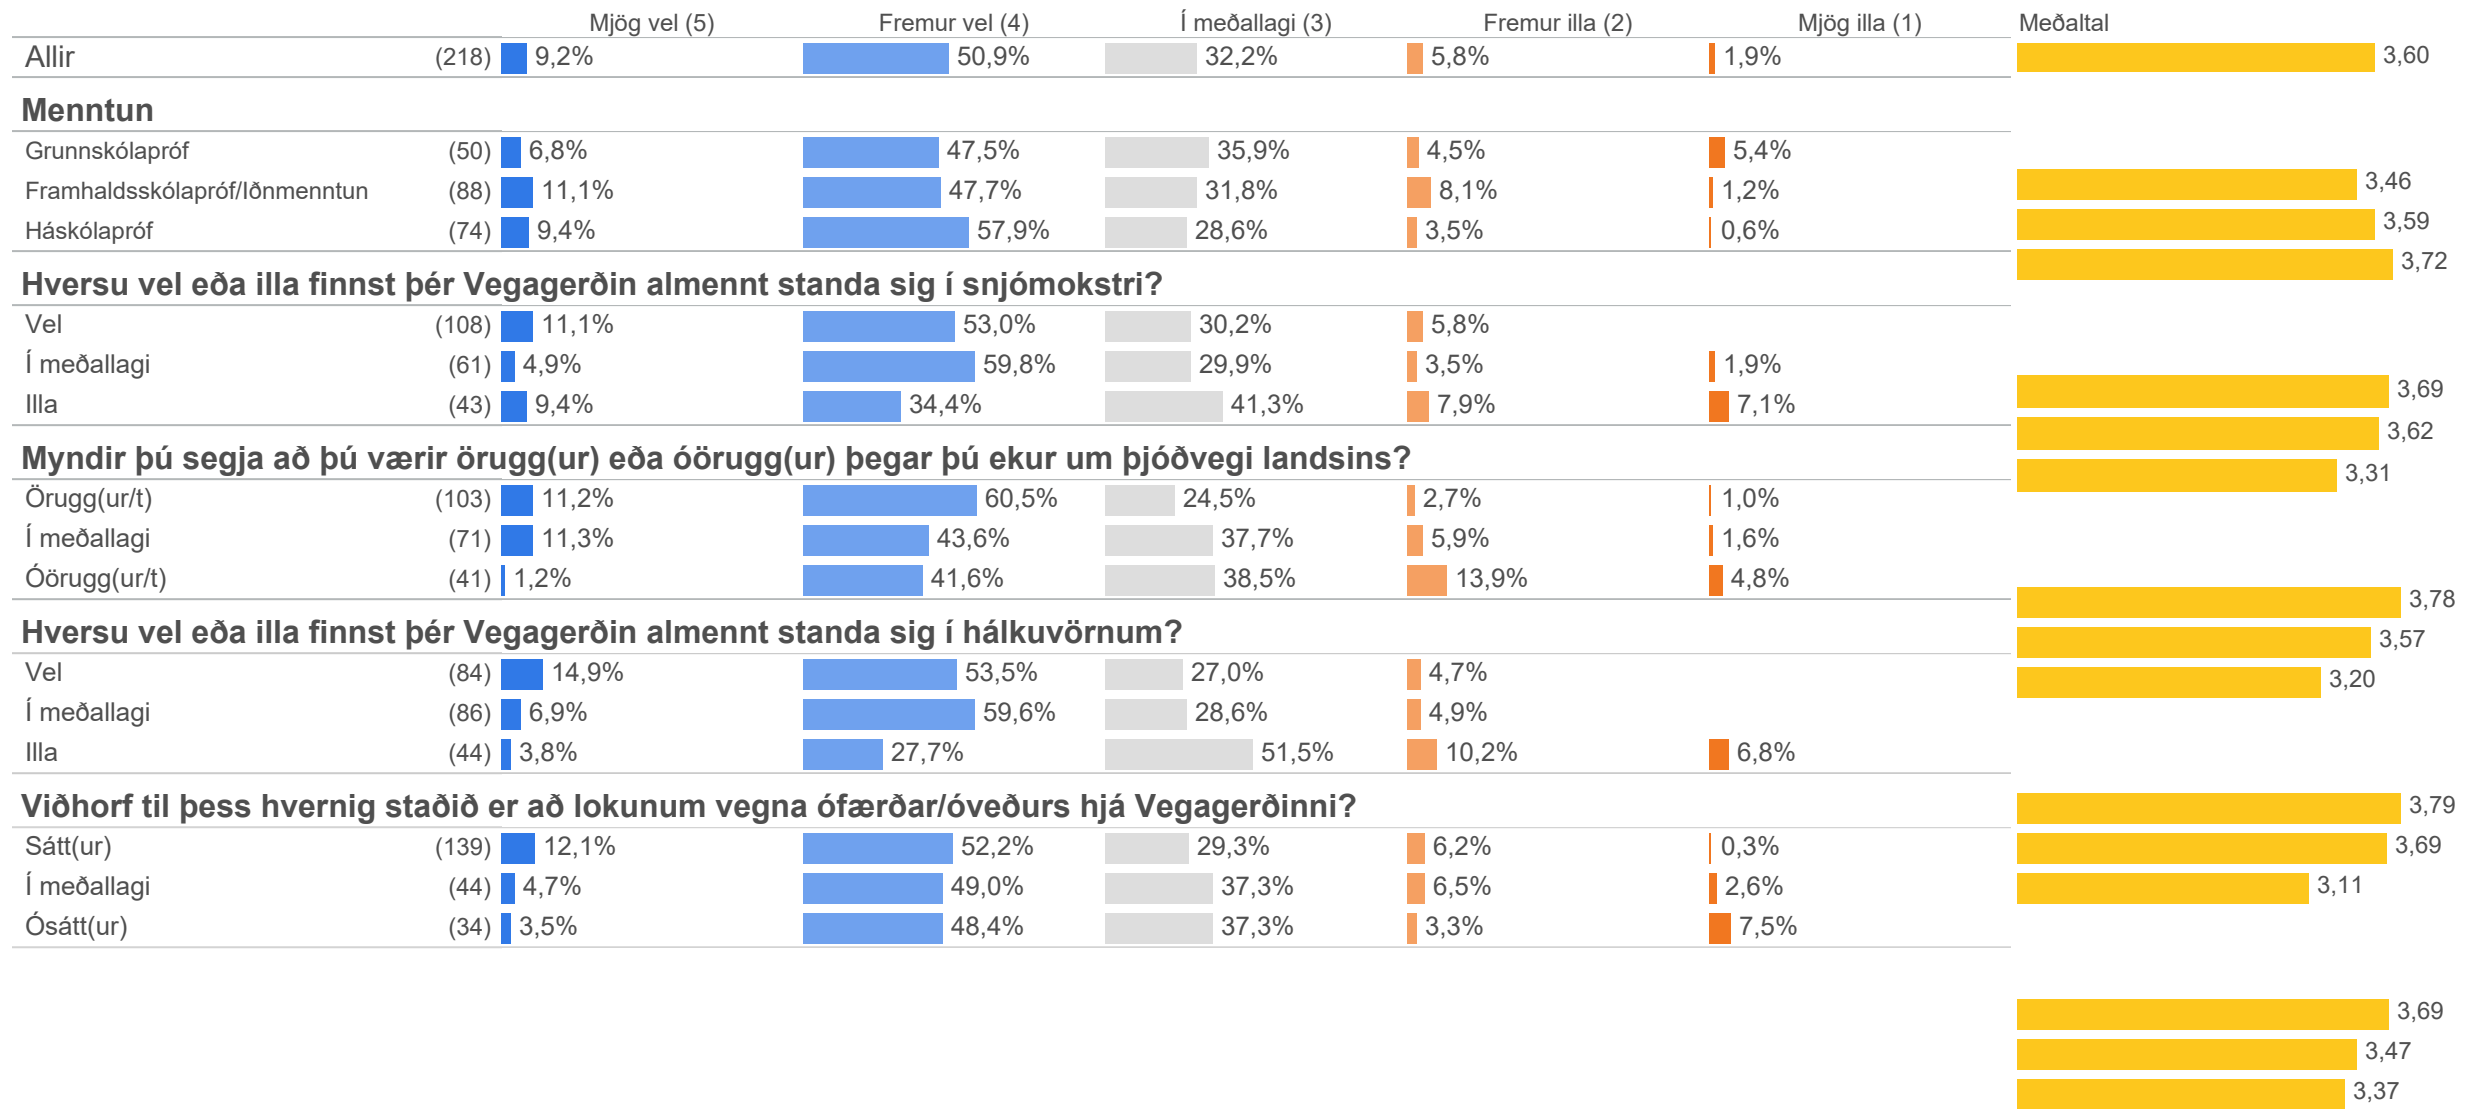

13. Finnst þér vefurinn koma vel eða illa út í síma?