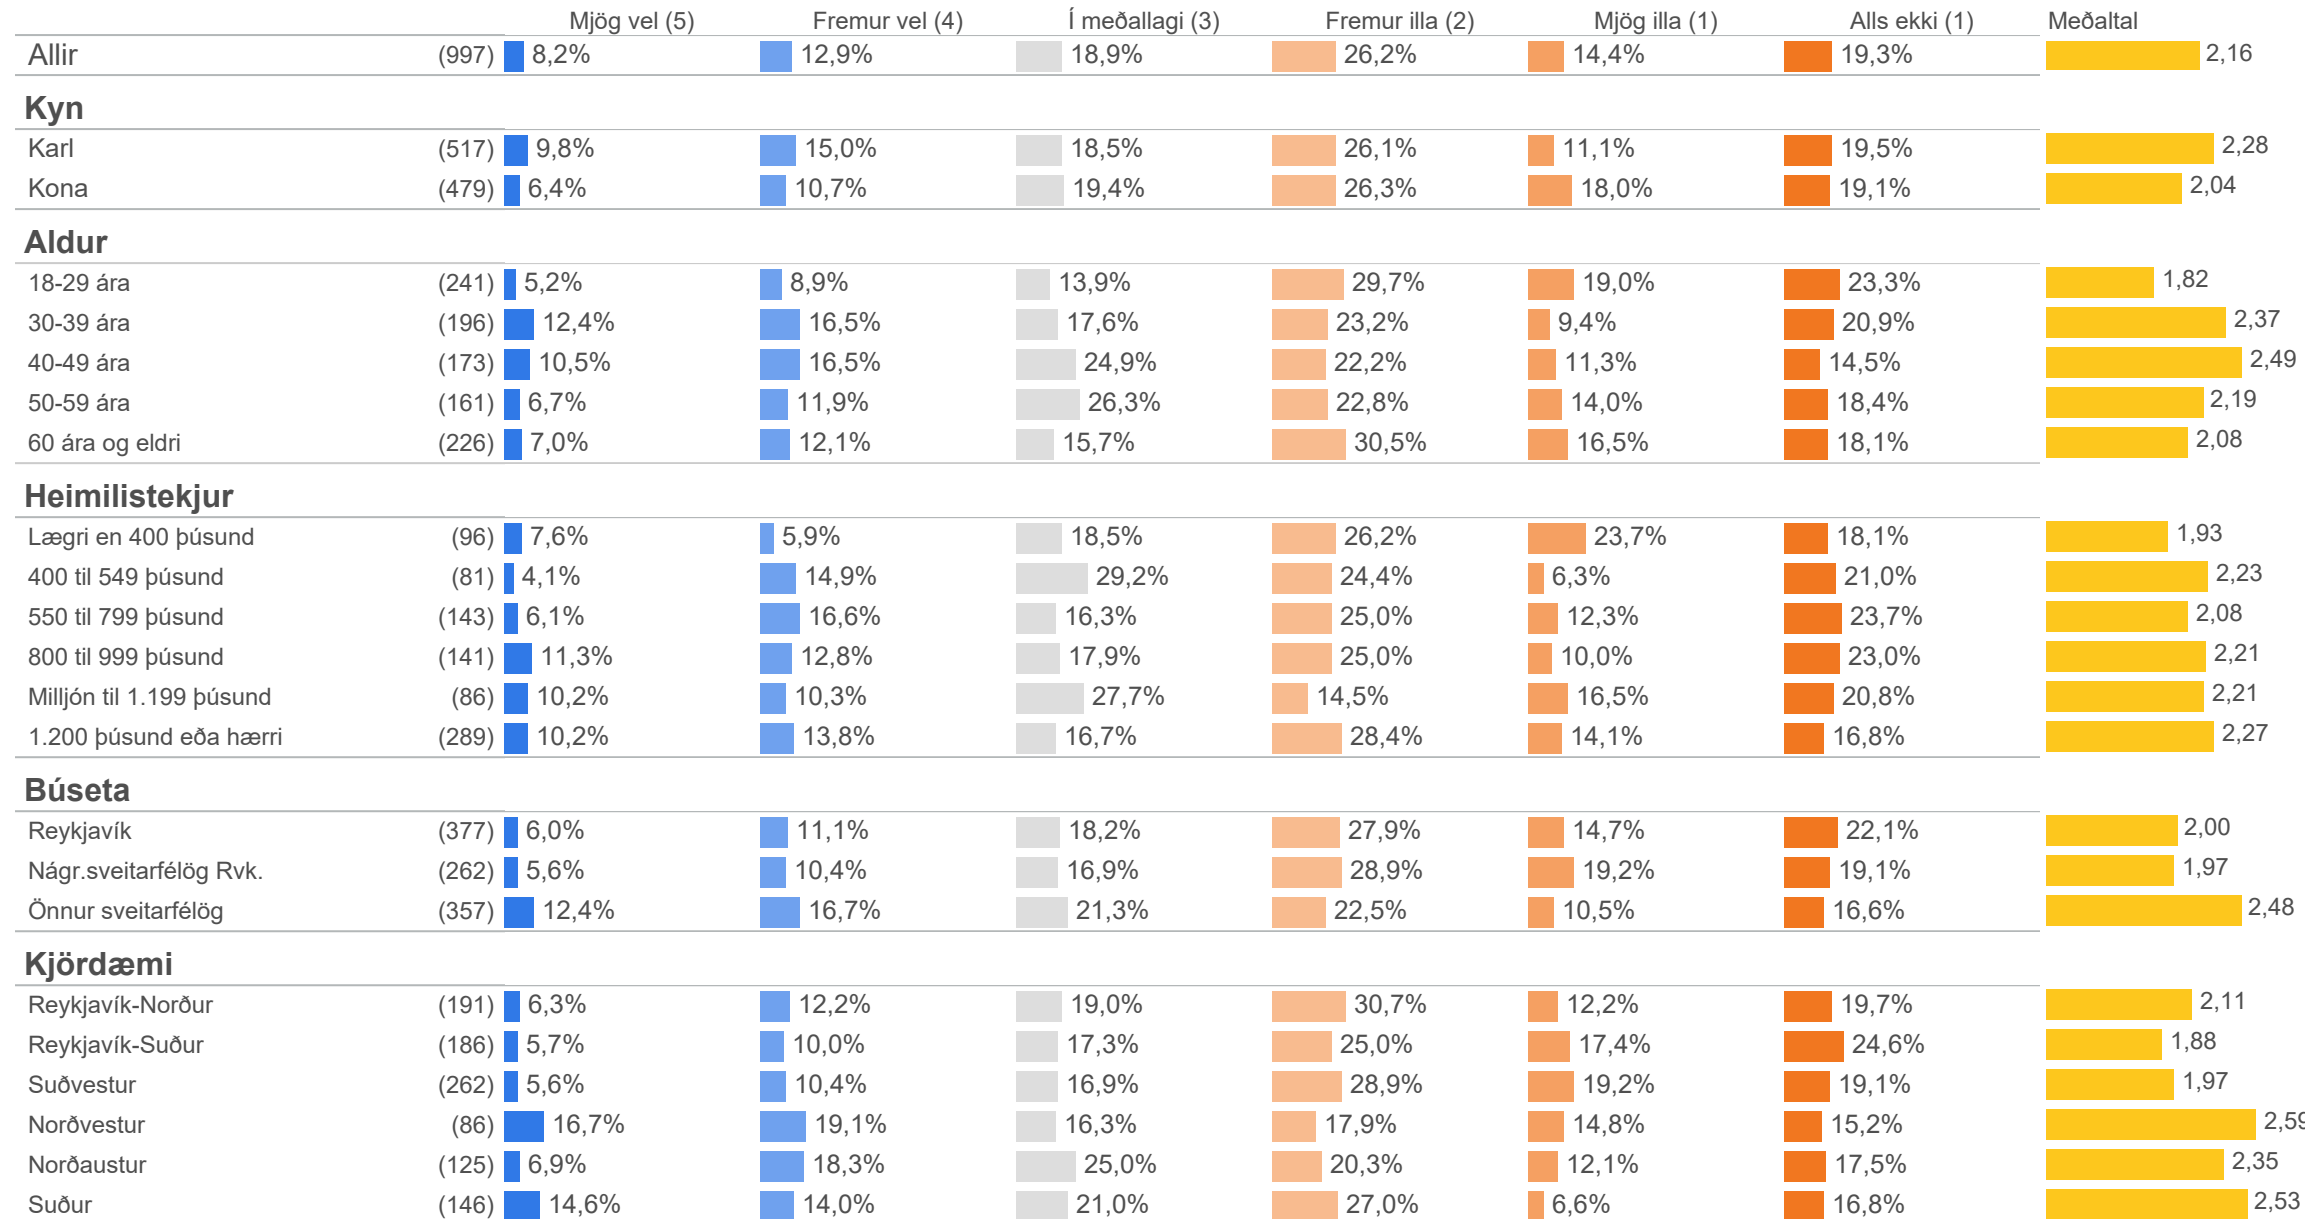

Meðaltal:	2,16
Vikmörk (±):	0,10
Staðalfrávik:	1,54

7. Hversu vel eða illa þekkir þú vefinn umferdin.is?

7. Hversu vel eða illa þekkir þú vefinn umferdin.is?

8. Hefur þú nýtt þér vefinn umferdin.is?

8. Hefur þú nýtt þér vefinn umferdin.is?