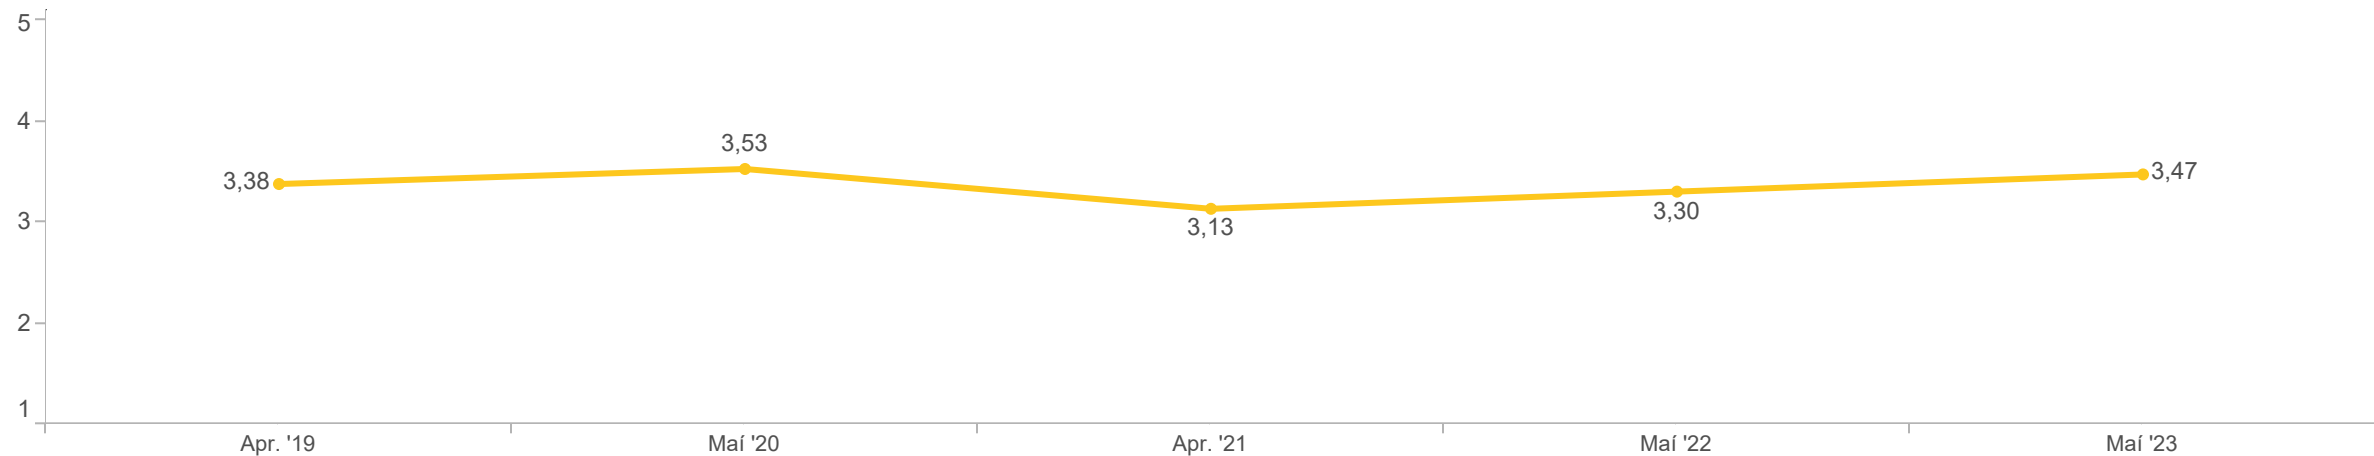

Meðaltal:	3,47
Vikmörk (±):	0,05
Staðalfrávik:	0,85

*Fyrir árin 2002 til 2017 eru meðaltölin samantekt af tölum úr vetrar og sumarkönnun.

1. Ert þú jákvæð(ur/tt) eða neikvæð(ur/tt) gagnvart Vegagerðinni?