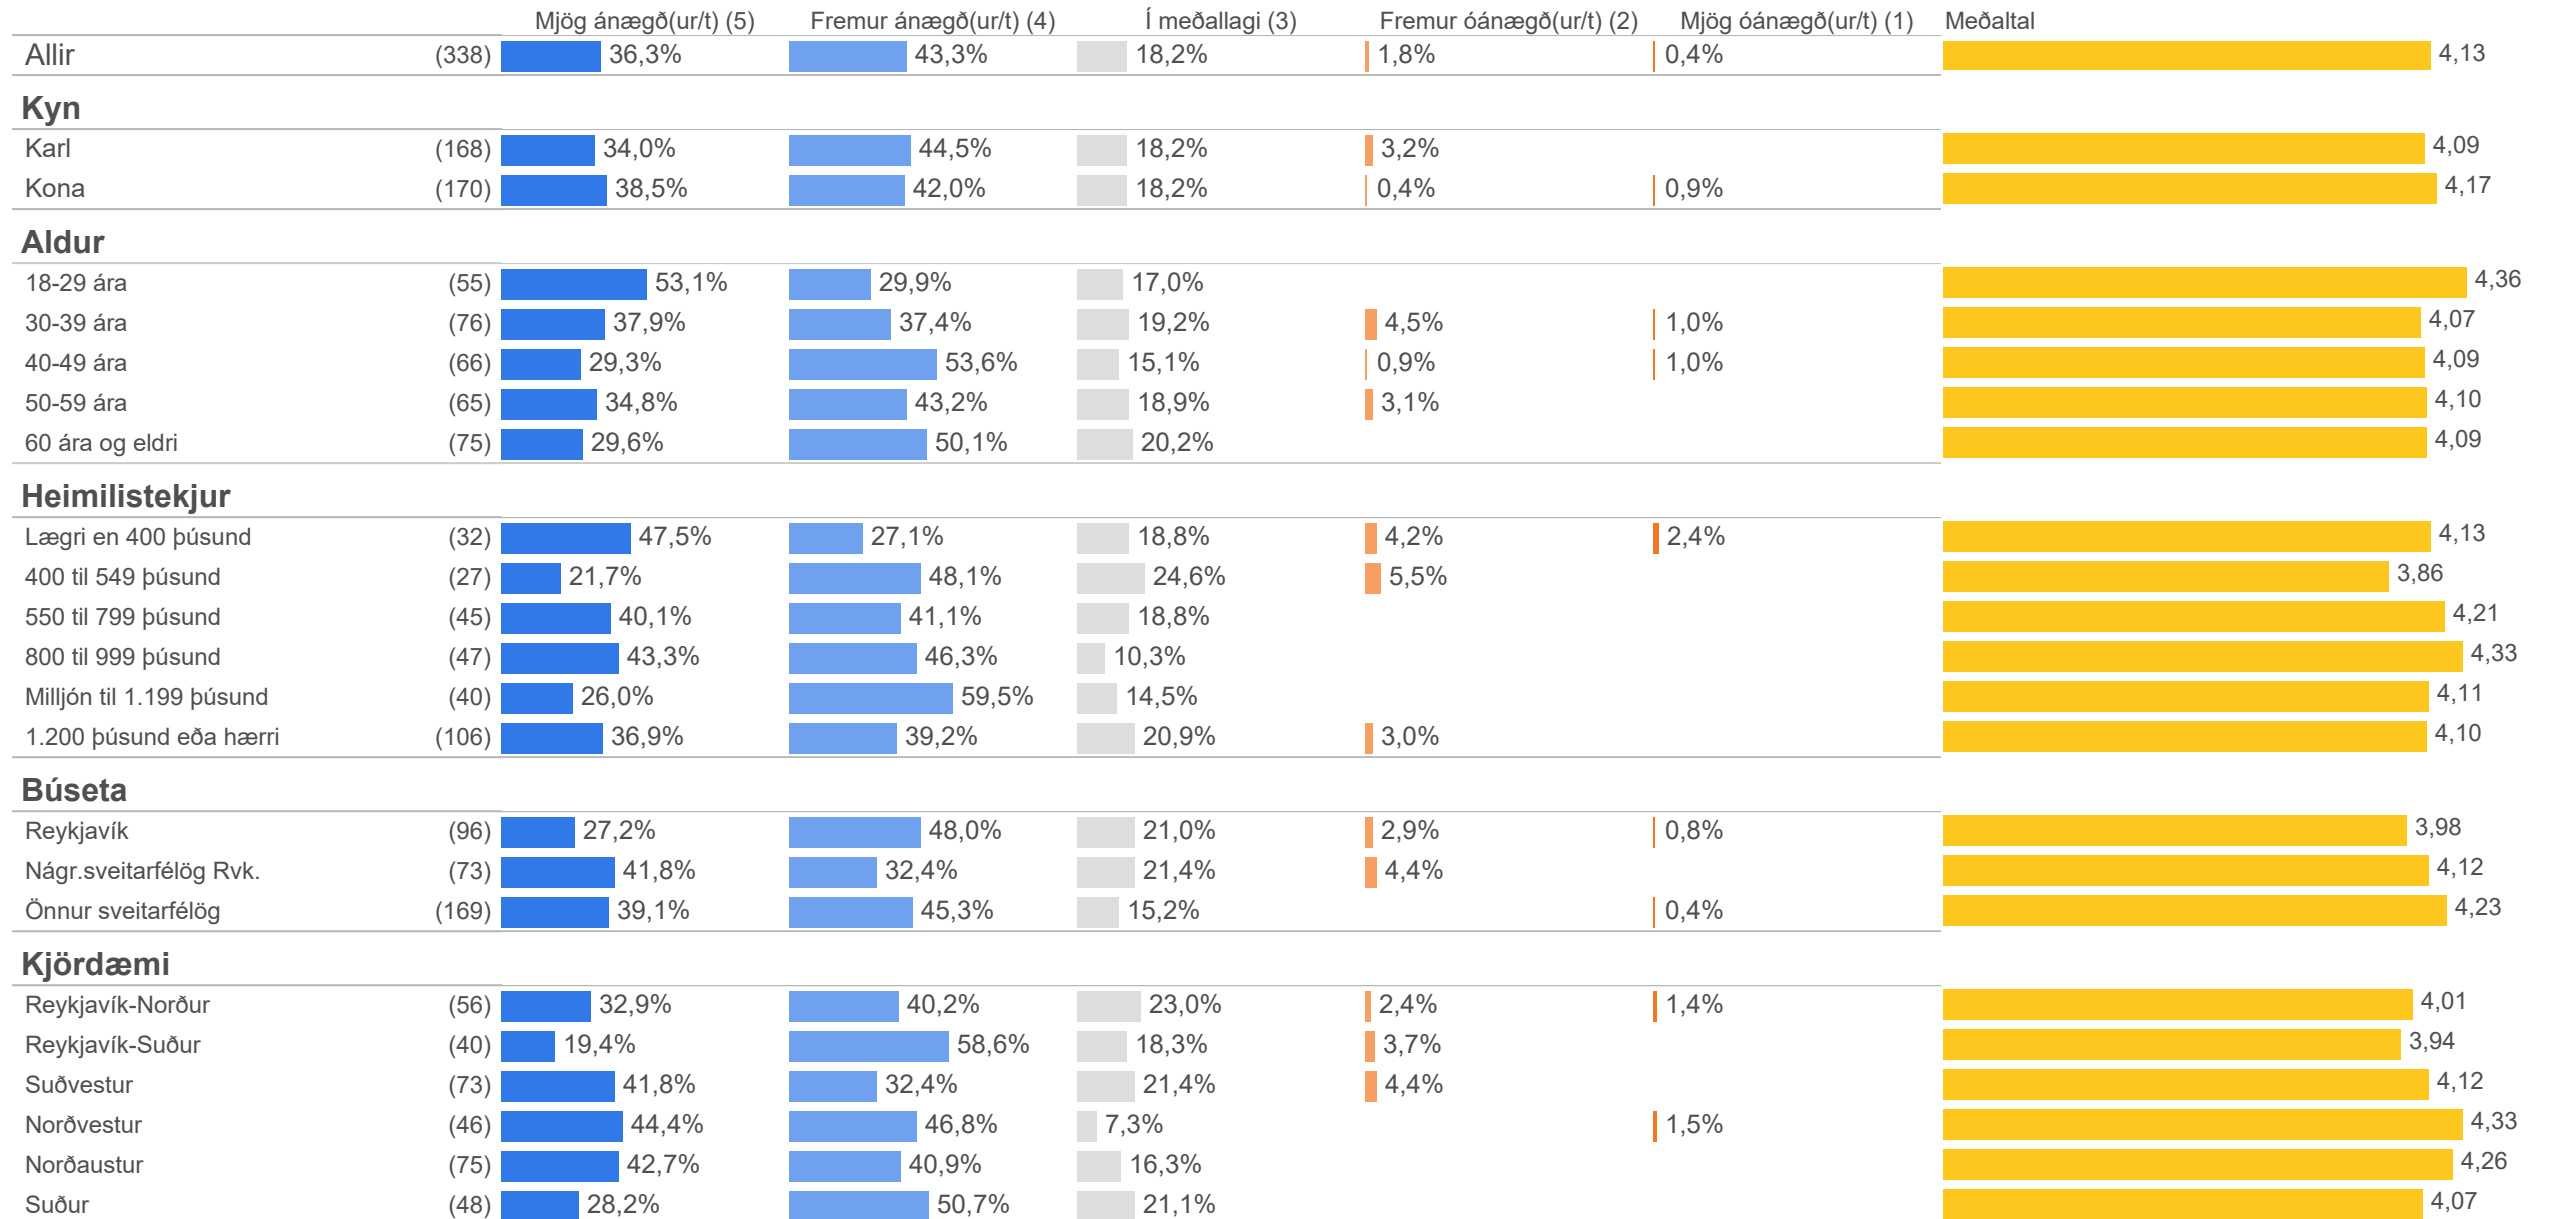

15. Hversu ánægð(ur/t) eða óánægð(ur/t) ertu með upplýsingasíma Vegargerðarinnar 1777?