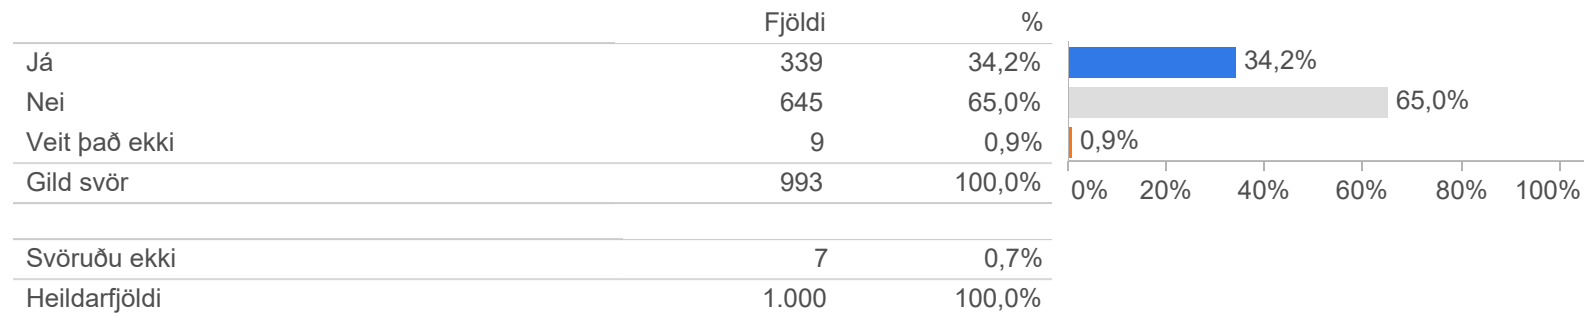

Meðaltal:	3,60
Vikmörk (±):	0,11
Staðalfrávik:	0,82

13. Finnst þér vefurinn koma vel eða illa út í síma?

13. Finnst þér vefurinn koma vel eða illa út í síma?

14. Hefur þú nýtt þér upplýsingasíma Vegagerðarinnar 1777?