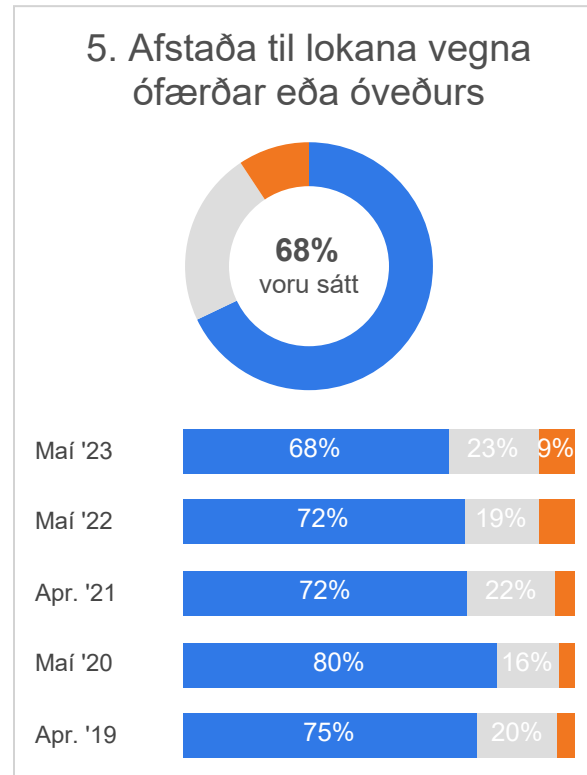

Vegagerðin

Vetrarkönnun

Maí 2023

1. Ert þú jákvæð(ur/tt) eða neikvæð(ur/tt) gagnvart Vegagerðinni?

	Fjöldi	%
Mjög jákvæð(ur/tt) (5)	92	9,2%
Frekar jákvæð(ur/tt) (4)	428	42,9%
Í meðallagi (3)	359	36,0%
Frekar neikvæð(ur/tt) (2)	98	9,9%
Mjög neikvæð(ur/tt) (1)	20	2,0%
Gild svör	997	100,0%
Svöruðu ekki	3	0,3%
Heildarfjöldi	1.000	100,0%

Meðaltal:	3,47
Vikmörk (±):	0,05
Staðalfrávik:	0,85

*Fyrir árin 2002 til 2017 eru meðaltölin samantekt af tölum úr vetrar og sumarkönnun.

1. Ert þú jákvæð(ur/tt) eða neikvæð(ur/tt) gagnvart Vegagerðinni?