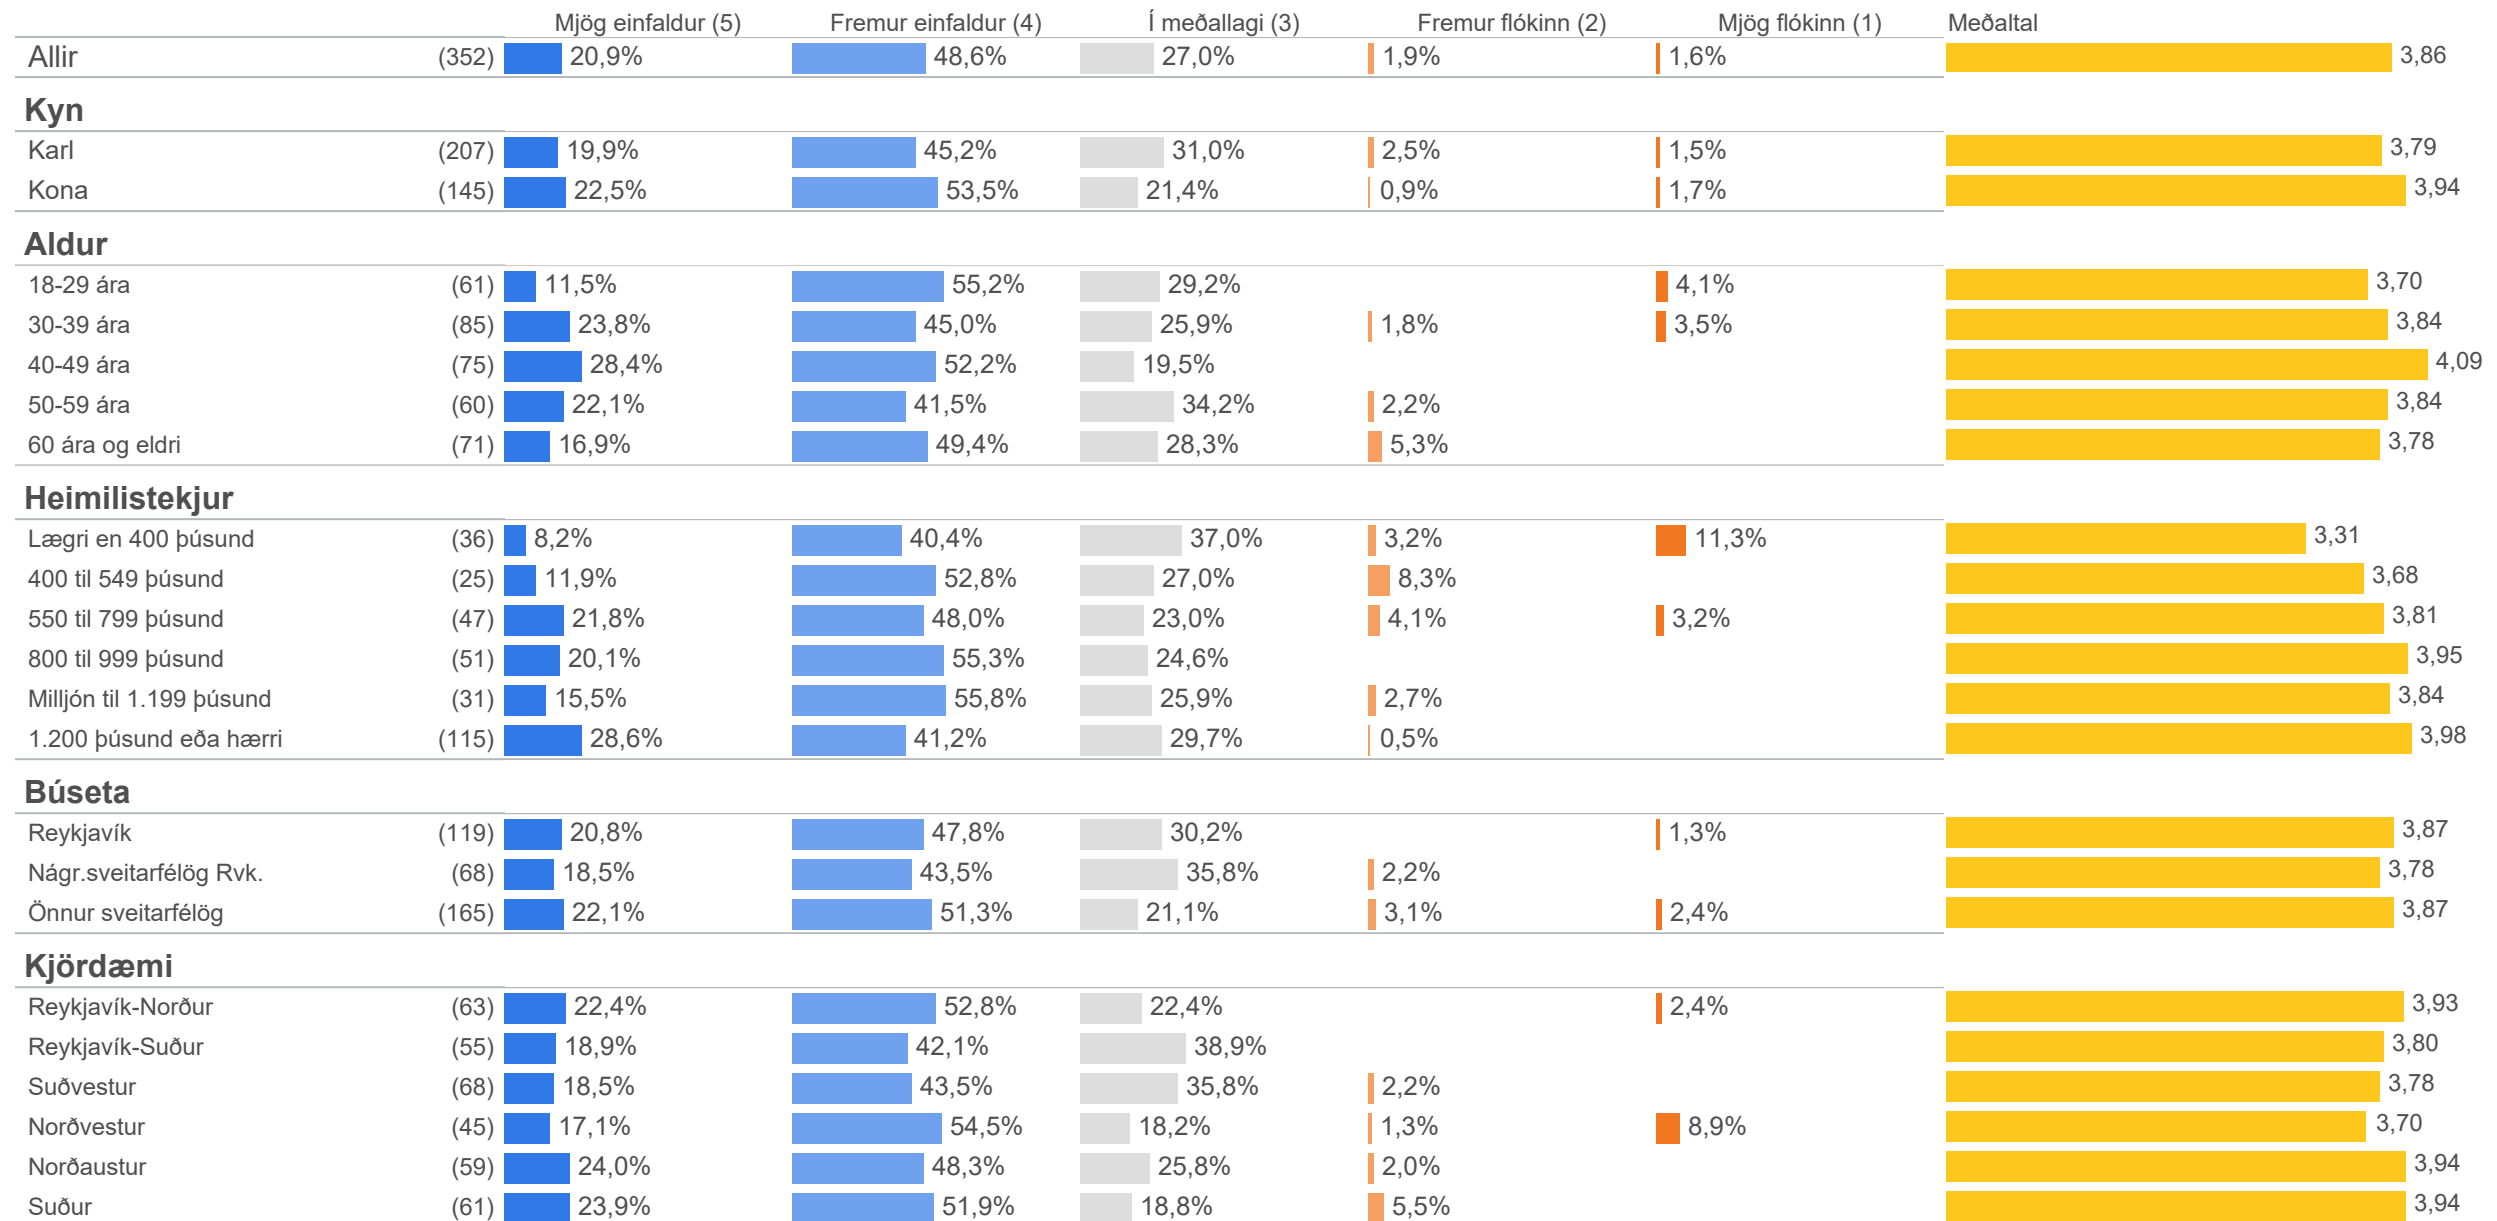

10. Hversu einfaldur eða flókinn finnst þér vefurinn umferdin.is vera í notkun?