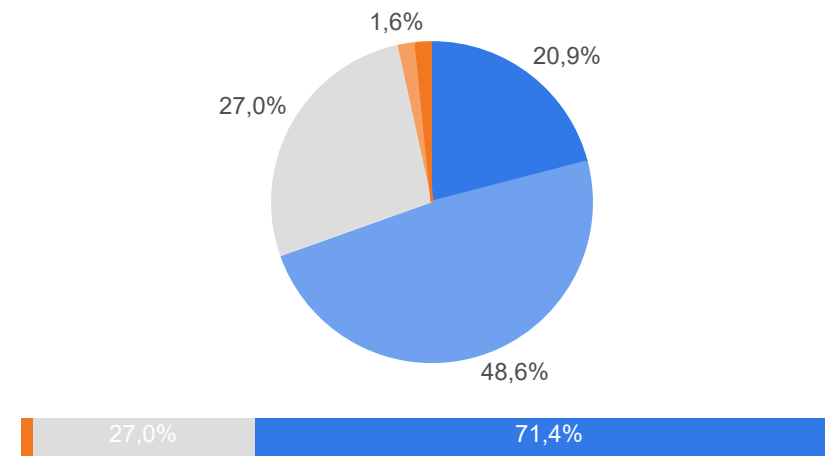

10. Hversu einfaldur eða flókinn finnst þér vefurinn umferdin.is vera í notkun?

	Fjöldi	%
Mjög einfaldur (5)	74	20,9%
Fremur einfaldur (4)	171	48,6%
Í meðallagi (3)	95	27,0%
Fremur flókinn (2)	7	1,9%
Mjög flókinn (1)	6	1,6%
Gild svör	352	100,0%
Fengu ekki spurningu	641	64,1%
Svöruðu ekki	7	0,7%
Heildarfjöldi	1.000	100,0%