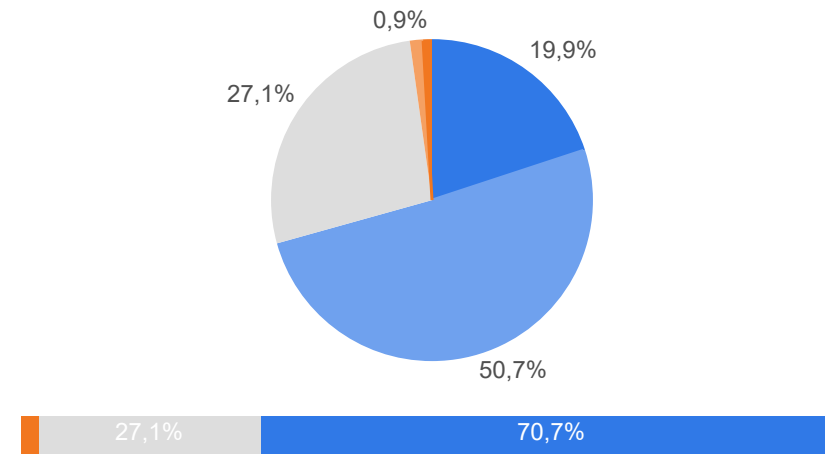

9. Hversu ánægð(ur/t) eða óánægð(ur/t) ertu með upplýsingavef Vegagerðarinnar umferdin.is?

	Fjöldi	%
Mjög ánægð(ur/t) (5)	71	19,9%
Fremur ánægð(ur/t) (4)	181	50,7%
Í meðallagi (3)	97	27,1%
Fremur óánægð(ur/t) (2)	5	1,3%
Mjög óánægð(ur/t) (1)	3	0,9%
Gild svör	357	100,0%
Fengu ekki spurningu	641	64,1%
Svöruðu ekki	2	0,2%
Heildarfjöldi	1.000	100,0%